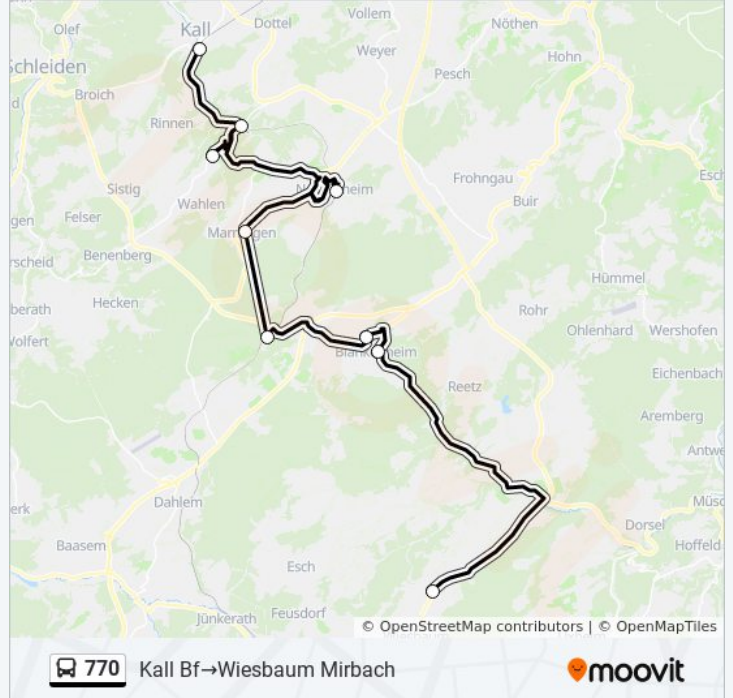

 770

Kall Bf→Wiesbaum Mirbach

Hol Dir Die App

Die Buslinie 770 (Kall Bf→Wiesbaum Mirbach) hat 2 Routen

(1) Kall Bf→wiesbaum Mirbach: 09:00 - 17:30(2) Wiesbaum Mirbach→kall Bf: 10:12 - 18:42

Verwende Moovit, um die nächste Station der Buslinie 770 zu finden und um zu erfahren wann die nächste Buslinie 770 kommt.

Richtung: Kall Bf→Wiesbaum Mirbach

9 Haltestellen

[LINIENPLAN ANZEIGEN](#)

Kall Bf
Kall Urft Bf
Kall Steinfeld Kloster
Nettersheim Bf / Gleis 1
Nettersheim Eiffelplatz
Blankenheim (Wald) Bf
Blankenheim Busbf
Blankenheim Rathaus
Wiesbaum Mirbach

Buslinie 770 Fahrpläne

Abfahrzeiten in Richtung Kall Bf→wiesbaum Mirbach

Montag	09:00 - 17:30
Dienstag	Kein Betrieb
Mittwoch	Kein Betrieb
Donnerstag	Kein Betrieb
Freitag	09:00 - 17:30
Samstag	09:00 - 17:30
Sonntag	09:00 - 17:30

Buslinie 770 Info

Richtung: Kall Bf→Wiesbaum Mirbach

Stationen: 9

Fahrdauer: 70 Min

Linien Informationen:

Richtung: Wiesbaum Mirbach→Kall Bf

11 Haltestellen

[LINIENPLAN ANZEIGEN](#)