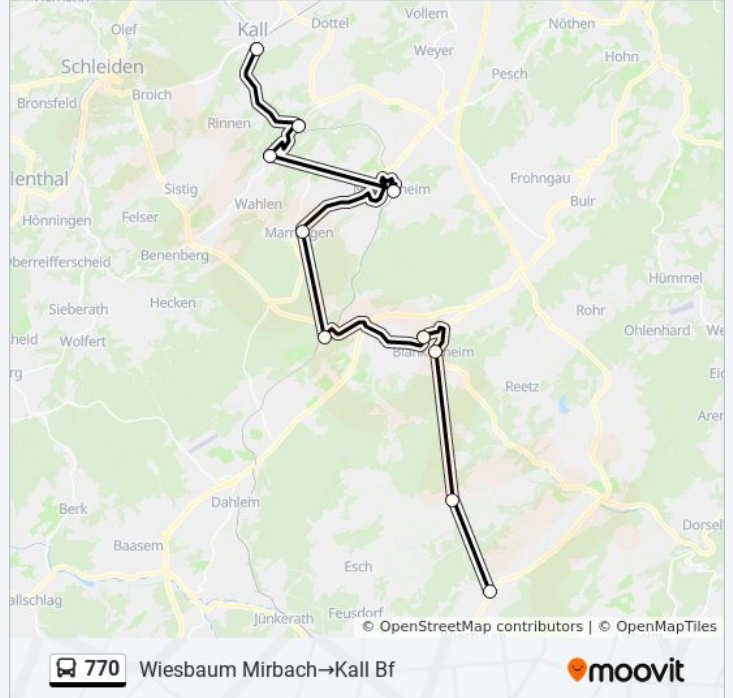

 770

Kall Bf→Wiesbaum Mirbach

Hol Dir Die App

Die Buslinie 770 (Kall Bf→Wiesbaum Mirbach) hat 2 Routen

(1) Kall Bf→wiesbaum Mirbach: 09:00 - 17:30(2) Wiesbaum Mirbach→kall Bf: 10:12 - 18:42

Verwende Moovit, um die nächste Station der Buslinie 770 zu finden und um zu erfahren wann die nächste Buslinie 770 kommt.

Buslinie 770 Info

Richtung: Kall Bf→Wiesbaum Mirbach

Stationen: 9

Fahrdauer: 70 Min

Linien Informationen:

Richtung: Wiesbaum Mirbach→Kall Bf

11 Haltestellen

[LINIENPLAN ANZEIGEN](#)

Buslinie 770 Fahrpläne

Abfahrzeiten in Richtung Wiesbaum Mirbach→kall Bf

Montag	10:12 - 18:42
Dienstag	Kein Betrieb
Mittwoch	Kein Betrieb
Donnerstag	Kein Betrieb
Freitag	10:12 - 18:42
Samstag	10:12 - 18:42
Sonntag	10:12 - 18:42

Buslinie 770 Info

Richtung: Wiesbaum Mirbach→Kall Bf

Stationen: 11

Fahrdauer: 75 Min

Linien Informationen:

Buslinie 770 Offline Fahrpläne und Netzkarten stehen auf moovitapp.com zur Verfügung. Verwende den [Moovit App](#), um Live Bus Abfahrten, Zugfahrpläne oder U-Bahn Fahrplanzeiten zu sehen, sowie Schritt für Schritt Wegangaben für alle öffentlichen Verkehrsmittel in NRW (Nordrhein-Westfalen) zu erhalten.