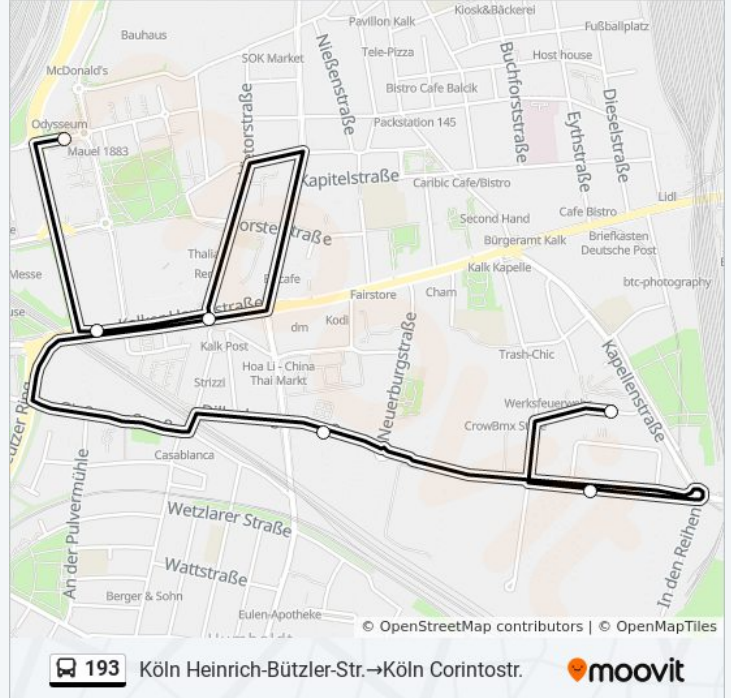

Köln Corintostr.

Köln Walter-Pauli-Ring

Köln Kalk Post

Köln Kalk-Karree

Köln Christian-Sünner-Str.

Köln Heinrich-Bützler-Str.

Buslinie 193 Fahrpläne

Abfahrzeiten in Richtung Köln Corintostr.→Köln Heinrich-Bützler-Str.

Stationen: 6

Fahrdauer: 8 Min

Linien Informationen:

Richtung: Köln Heinrich-Bützler-Str. → Köln Corintostr.

6 Haltestellen

[LINIENPLAN ANZEIGEN](#)

Köln Heinrich-Bützler-Str.

Köln Dillenburger Str.

Köln Kalk-Karree

Köln Kalk Post

Köln Walter-Pauli-Ring

Köln Corintostr.

Buslinie 193 Fahrpläne

Abfahrzeiten in Richtung Köln Heinrich-Bützler-Str. → Köln Corintostr.

Montag	08:00 - 18:00
Dienstag	08:00 - 18:00
Mittwoch	08:00 - 18:00
Donnerstag	08:00 - 18:00
Freitag	Kein Betrieb
Samstag	Kein Betrieb
Sonntag	Kein Betrieb

Buslinie 193 Info

Richtung: Köln Heinrich-Bützler-Str. → Köln Corintostr.

Stationen: 6

Fahrtdauer: 10 Min

Linien Informationen:

Buslinie 193 Offline Fahrpläne und Netzkarten stehen auf moovitapp.com zur Verfügung. Verwende den [Moovit App](#), um Live Bus Abfahrten, Zugfahrpläne oder U-Bahn Fahrplanzeiten zu sehen, sowie Schritt für Schritt Wegangaben für alle öffentlichen Verkehrsmittel in NRW (Nordrhein-Westfalen) zu erhalten.