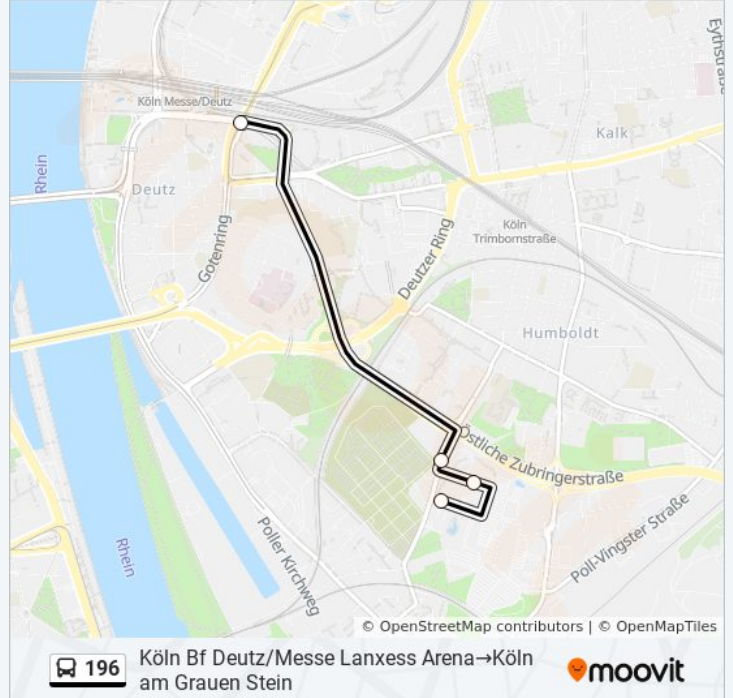

Verwende Moovit, um die nächste Station der Buslinie 196 zu finden und um zu erfahren wann die nächste Buslinie 196 kommt.

**Richtung: Köln Bf Deutz/Messe Lanxess
Arena→Köln am Grauen Stein**

4 Haltestellen

[LINIENPLAN ANZEIGEN](#)

Köln Bf Deutz/Messe Lanxess Arena

Köln Deutzer Friedhof

Köln Tüv-Akademie

Köln am Grauen Stein

Buslinie 196 Fahrpläne

Abfahrzeiten in Richtung Köln Bf Deutz/messe
Lanxess Arena→köln Am Grauen Stein

Montag	06:32 - 18:15
Dienstag	06:32 - 18:15
Mittwoch	06:32 - 18:15
Donnerstag	06:32 - 18:15
Freitag	Kein Betrieb
Samstag	Kein Betrieb
Sonntag	Kein Betrieb

Buslinie 196 Info

Richtung: Köln Bf Deutz/Messe Lanxess
Arena→Köln am Grauen Stein

Stationen: 4

Fahrdauer: 7 Min

Linien Informationen:

Richtung: Köln am Grauen Stein→Köln Bf Deutz/Messe Lanxess Arena

3 Haltestellen

[LINIENPLAN ANZEIGEN](#)

Köln am Grauen Stein

Köln Deutzer Friedhof