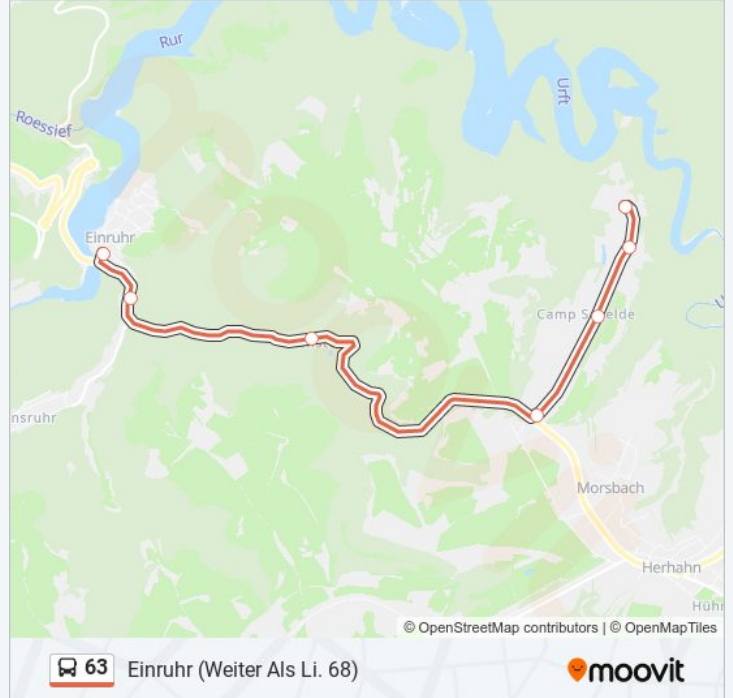

Buslinie 63 Info

Richtung: Einruhr (Weiter Als Li. 68)

Stationen: 7

Fahrtdauer: 11 Min

Linien Informationen:

Richtung: Fahrradbus Aachen Bushof

24 Haltestellen

[LINIENPLAN ANZEIGEN](#)