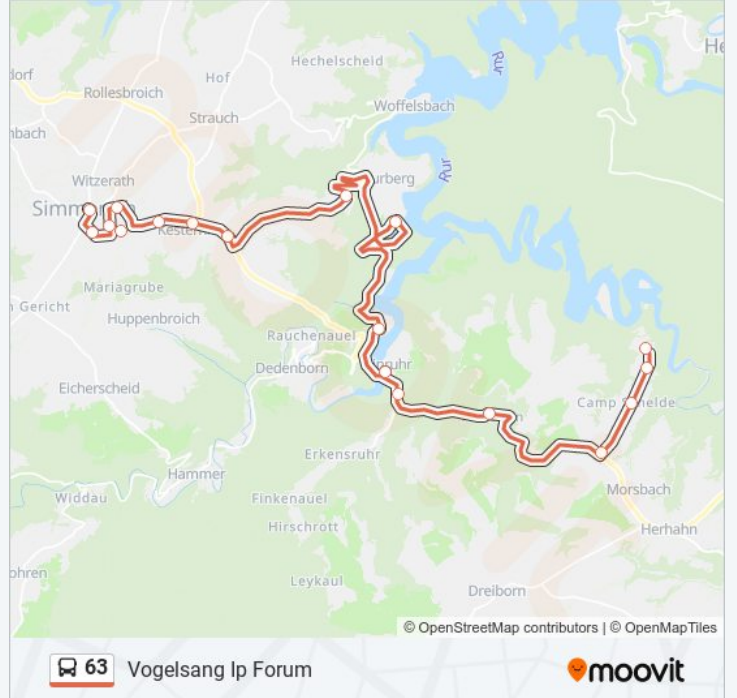

Buslinie 63 Offline Fahrpläne und Netzkarten stehen auf moovitapp.com zur Verfügung. Verwende den [Moovit App](#), um Live Bus Abfahrten, Zugfahrpläne oder U-Bahn Fahrplanzeiten zu sehen, sowie Schritt für Schritt Wegangaben für alle öffentlichen Verkehrsmittel in NRW (nordrhein-Westfalen) zu erhalten.

[Über Moovit](#) • [MaaS Lösungen](#) • [Unterstützte Länder](#) • [Mooviter Community](#)

© 2024 Moovit - Alle Rechte vorbehalten

Siehe Live Ankunftszeiten