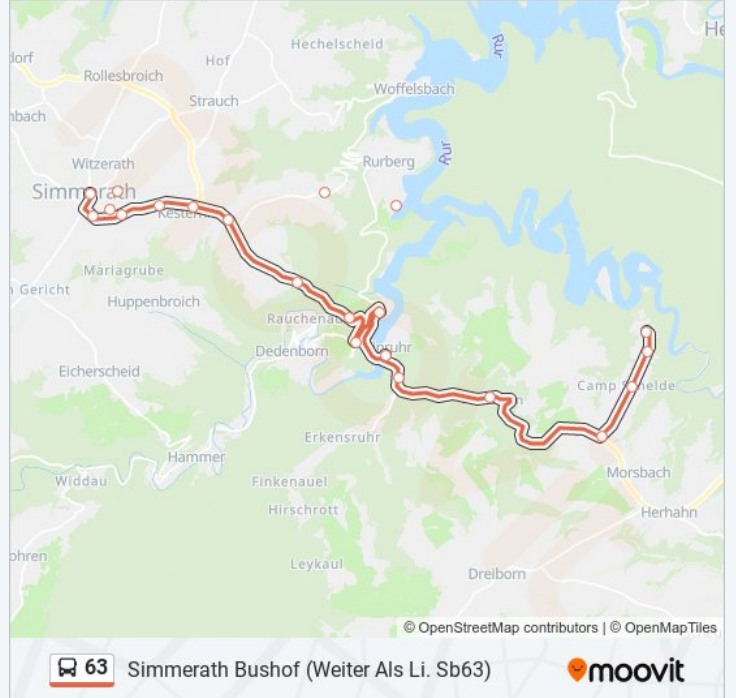

Buslinie 63 Info

Richtung: Simmerath Bushof (Weiter Als Li. Sb63)

Stationen: 17

Fahrtdauer: 35 Min

Linien Informationen:

Richtung: Vogelsang Ip Forum

17 Haltestellen

[LINIENPLAN ANZEIGEN](#)