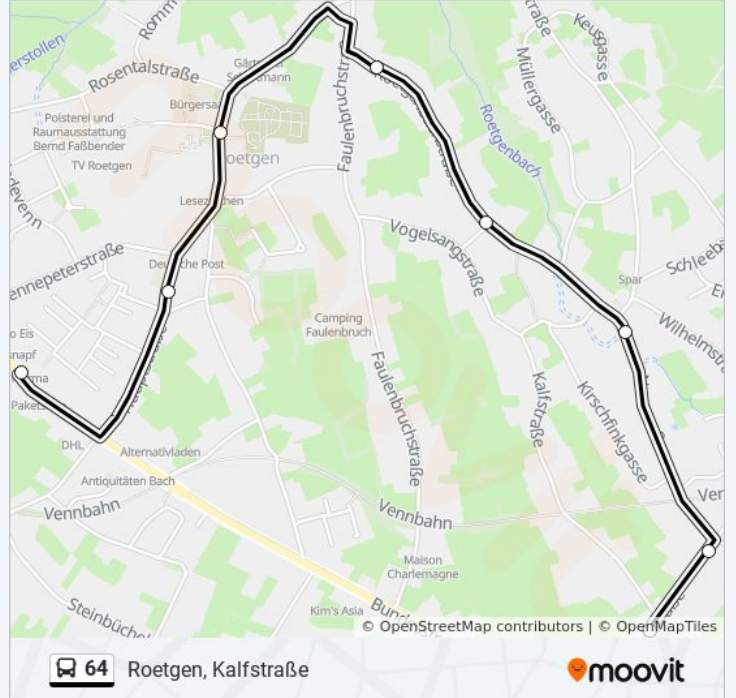

Buslinie 64 Info

Richtung: Ortsbus Roetgen Post

Stationen: 9

Fahrtdauer: 10 Min

Linien Informationen:

Richtung: Roetgen, Kalfstraße

8 Haltestellen

[LINIENPLAN ANZEIGEN](#)

- Roetgen, Post
- Roetgen, Mittelstraße
- Roetgen, Markt
- Roetgen, Roetgenbachstraße
- Roetgen, am Roetgenbach
- Roetgen, Vogelsangstraße
- Roetgen, Neustraße
- Roetgen, Kalfstraße

Buslinie 64 Fahrpläne

Abfahrzeiten in Richtung Roetgen, Kalfstraße

Montag	05:56 - 14:18
Dienstag	05:56 - 14:18
Mittwoch	05:56 - 14:18
Donnerstag	05:56 - 14:18
Freitag	Kein Betrieb
Samstag	Kein Betrieb
Sonntag	Kein Betrieb

Buslinie 64 Info

Richtung: Roetgen, Kalfstraße

Stationen: 8

Fahrtdauer: 9 Min

Linien Informationen:

Buslinie 64 Offline Fahrpläne und Netzkarten stehen auf moovitapp.com zur Verfügung. Verwende den [Moovit App](#), um Live Bus Abfahrten, Zugfahrpläne oder U-Bahn Fahrplanzeiten zu sehen, sowie Schritt für Schritt Wegangaben für alle öffentlichen Verkehrsmittel in NRW (Nordrhein-Westfalen) zu erhalten.