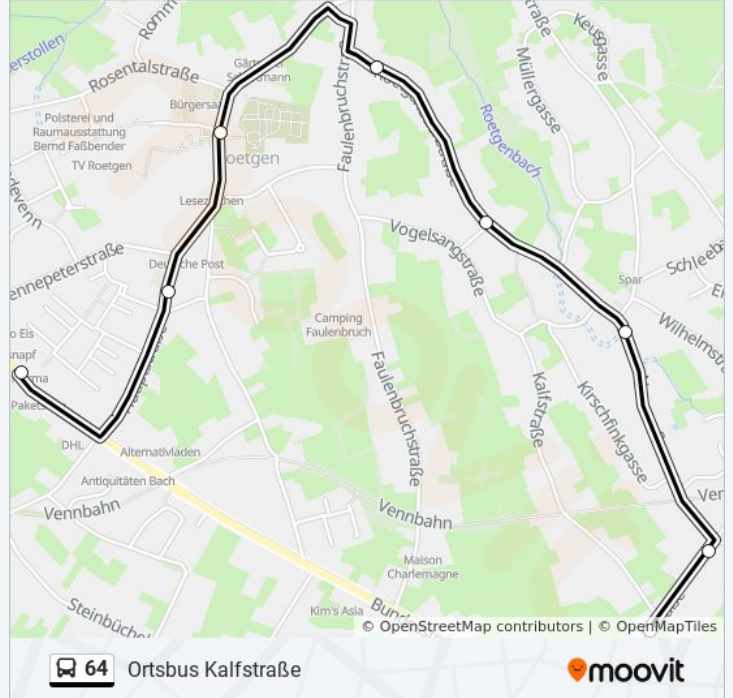

Richtung: Ortsbus Kalfstraße

8 Haltestellen

[LINIENPLAN ANZEIGEN](#)

- Roetgen, Post
- Roetgen, Mittelstraße
- Roetgen, Markt
- Roetgen, Roetgenbachstraße
- Roetgen, am Roetgenbach
- Roetgen, Vogelsangstraße
- Roetgen, Neustraße
- Roetgen, Kalfstraße

Richtung: Ortsbus Kalfstraße

Stationen: 8

Fahrdauer: 9 Min

Linien Informationen:

Richtung: Ortsbus Roetgen Post

9 Haltestellen

[LINIENPLAN ANZEIGEN](#)

Roetgen, Kalfstraße

Roetgen, Süd

Roetgen, Vennhof

Roetgen, Faulenbruchstraße

Roetgen, Lammerskreuzstraße

Roetgen, Marienkapelle

Roetgen, Markt

Roetgen, am Kloster

Roetgen, Post