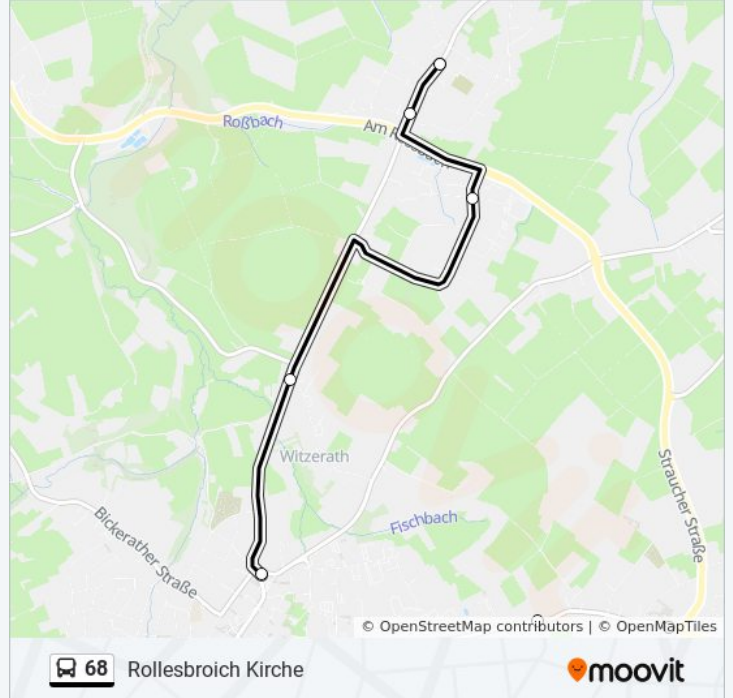

Buslinie 68 Info

Richtung: Fahrradbus Vogelsang

Stationen: 17

Fahrdauer: 27 Min

Linien Informationen:

Richtung: Rollesbroich Kirche

13 Haltestellen

[LINIENPLAN ANZEIGEN](#)

Buslinie 68 Fahrpläne

Abfahrzeiten in Richtung Rollesbroich Kirche

Montag	06:36
Dienstag	06:36
Mittwoch	06:36
Donnerstag	06:36
Freitag	06:36
Samstag	Kein Betrieb
Sonntag	Kein Betrieb

Buslinie 68 Info

Richtung: Rollesbroich Kirche

Stationen: 13

Fahrdauer: 7 Min

Linien Informationen:

Richtung: Rurberg Seeufer

18 Haltestellen

[LINIENPLAN ANZEIGEN](#)

- Simmerath, Bushof
- Simmerath, Eifelklinik
- Simmerath, Humboldtstraße
- Simmerath, Matthias-Zimmermann-Straße
- Simmerath, Kesternich Oberdorf
- Simmerath, Kesternich Kirche
- Simmerath, Strauch am Kreuzchen
- Simmerath, Strauch Gartenstraße
- Simmerath, Strauch Kirche
- Simmerath, Strauch Weidenbroich
- Simmerath, Strauch Zäunchen
- Simmerath, Steckenborn Langgasse
- Simmerath, Steckenborn Kirche
- Simmerath, Steckenborn Im Birkenschlag
- Simmerath, Woffelsbach
- Simmerath, Rurberg Woffelsbacher Straße
- Simmerath, Rurberg Kirche
- Simmerath, Rurberg Seeufer