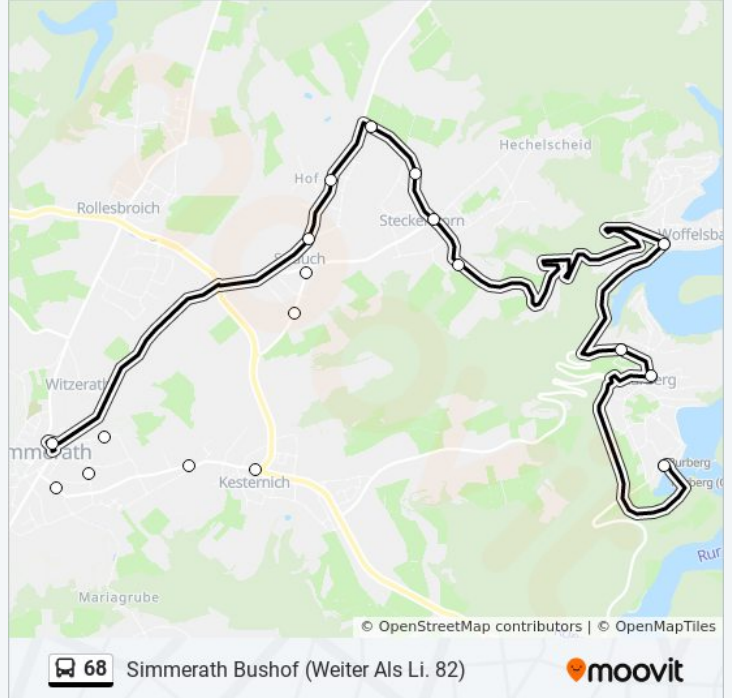

Buslinie 68 Info

Richtung: Simmerath Bushof (Weiter Als Li. 82)

Stationen: 20

Fahrtdauer: 27 Min

Linien Informationen:

Simmerath, Eifelklinik

Simmerath, Bushof

Richtung: Simmerath Bushof (Weiter Als Li. Sb63)

20 Haltestellen

[LINIENPLAN ANZEIGEN](#)

Simmerath, Einruhr

Simmerath, Rösberg

Simmerath, Rurberg Seeufer

Simmerath, Rurberg Kirche

Simmerath, Rurberg Woffelsbacher Straße

Simmerath, Woffelsbach