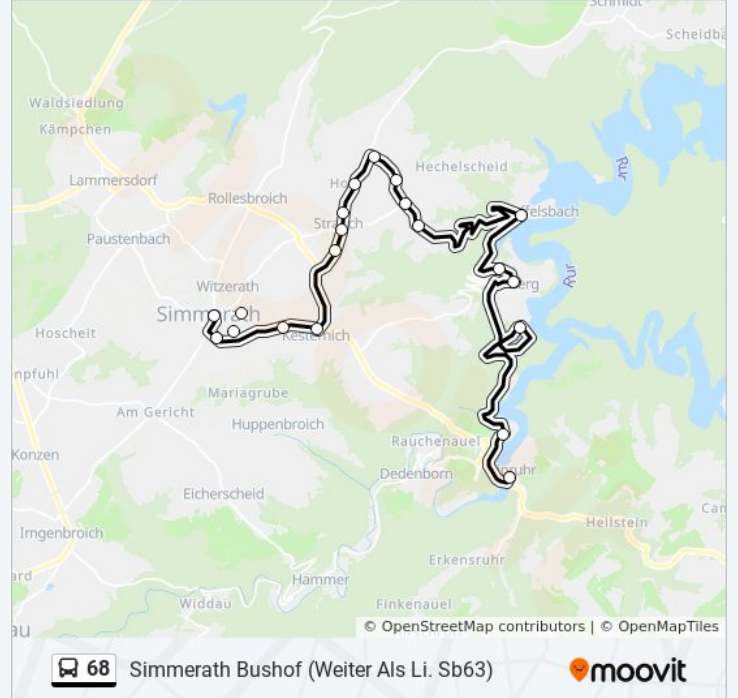

Simmerath, Eifelklinik

Simmerath, Bushof

Buslinie 68 Offline Fahrpläne und Netzkarten stehen auf moovitapp.com zur Verfügung. Verwende den [Moovit App](https://moovitapp.com), um Live Bus Abfahrten, Zugfahrpläne oder U-Bahn Fahrplanzeiten zu sehen, sowie Schritt für Schritt Wegangaben für alle öffentlichen Verkehrsmittel in NRW (nordrhein-Westfalen) zu erhalten.

[Über Moovit](#) • [MaaS Lösungen](#) • [Unterstützte Länder](#) • [Mooviter Community](#)

© 2024 Moovit - Alle Rechte vorbehalten

Siehe Live Ankunftszeiten