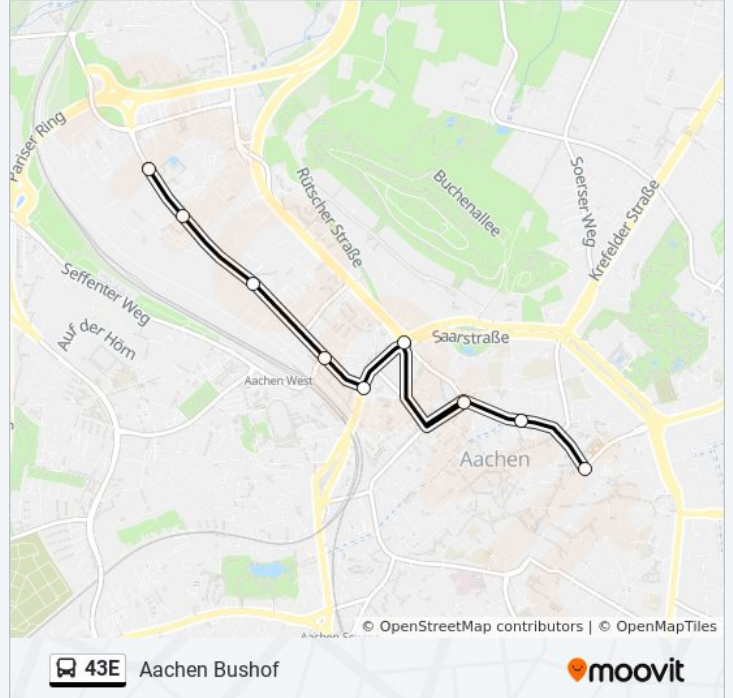

Aachen Bushof

[Hol Dir Die App](#)

Die Buslinie 43E (Aachen Bushof) hat 2 Routen

(1) Aachen Bushof: 14:08 - 14:12(2) Süsterau: 13:31

Verwende Moovit, um die nächste Station der Buslinie 43E zu finden und um zu erfahren wann die nächste Buslinie 43E kommt.

Richtung: Aachen Bushof

9 Haltestellen

[LINIENPLAN ANZEIGEN](#)

- Aachen, Süsterau
- Aachen, Europadorf
- Aachen, Süsterfeld
- Aachen, Westbahnhof (Bus)
- Aachen, Audimax
- Aachen, Ponttor
- Aachen, Driescher Gässchen (Rwth Aachen)
- Aachen, Minoritenstraße
- Aachen, Bushof

Buslinie 43E Info

Richtung: Aachen Bushof

Stationen: 9

Fahrtdauer: 13 Min

Linien Informationen:

Richtung: Süsterau

9 Haltestellen

[LINIENPLAN ANZEIGEN](#)

- Aachen, Bushof
- Aachen, Minoritenstraße
- Aachen, Driescher Gässchen (Rwth Aachen)
- Aachen, Ponttor
- Aachen, Audimax
- Aachen, Westbahnhof (Bus)
- Aachen, Süsterfeld
- Aachen, Europadorf
- Aachen, Süsterau