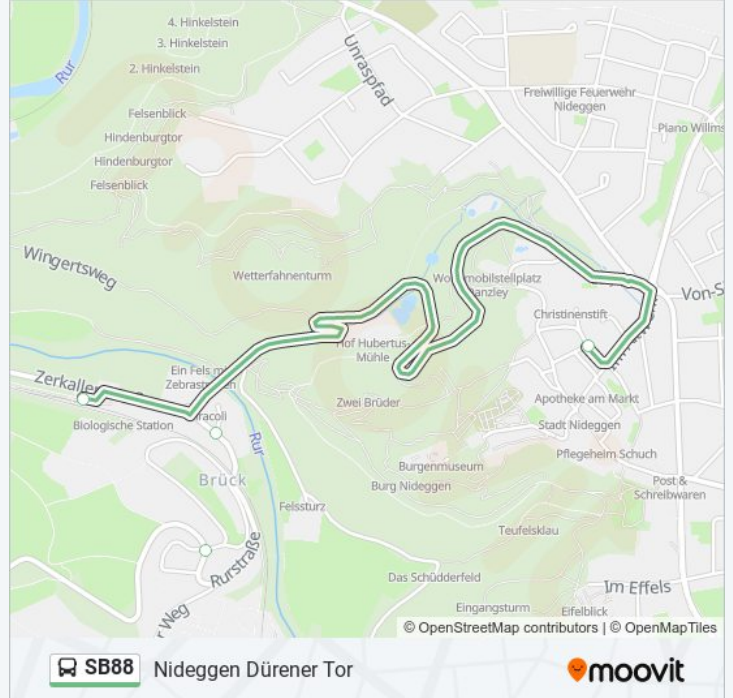

Buslinie SB88 Info

Richtung: Nideggen Brück Bahnhof

Stationen: 2

Fahrtdauer: 5 Min

Linien Informationen:

Richtung: Nideggen Dürener Tor

17 Haltestellen

[LINIENPLAN ANZEIGEN](#)

Simmerath, Bushof
 Simmerath, Witzerath Witzerkuhl
 Simmerath, Strauch am Roßbach
 Simmerath, Strauch Hölzkaul
 Simmerath, Strauch Kirche
 Simmerath, Strauch Weidenbroich
 Simmerath, Strauch Gerstenhof
 Nideggen, Schmidt Oberdorf
 Nideggen, Schmidt Schützenhof
 Nideggen, Schmidt Schule
 Nideggen, Schmidt Abzw. Froitscheidt
 Nideggen, Schmidt Harscheidt
 Nideggen, Schmidt Schlebach
 Nideggen, Brück Hetzingen Höhenweg
 Nideggen, Brück (Ort)
 Nideggen, Brück Bahnhof (Bus)
 Nideggen, Dürener Tor

Buslinie SB88 Fahrpläne

Abfahrzeiten in Richtung Nideggen Dürener Tor

Montag	08:18 - 20:11
Dienstag	08:18 - 20:11
Mittwoch	08:18 - 20:11
Donnerstag	08:18 - 20:11
Freitag	08:18 - 20:11
Samstag	07:37 - 21:23
Sonntag	08:37 - 21:23

Buslinie SB88 Info

Richtung: Nideggen Dürener Tor

Stationen: 17

Fahrtdauer: 33 Min

Linien Informationen:

Richtung: Simmerath Bushof

20 Haltestellen

[LINIENPLAN ANZEIGEN](#)