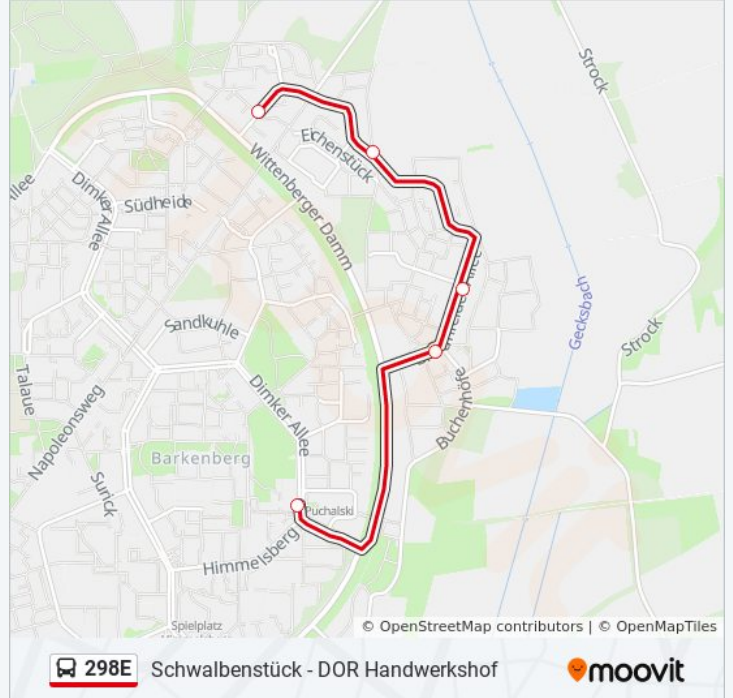

 298E

Schwalbenstück - DOR Handwerkhof

[Im Website-Modus Anzeigen](#)

Die Buslinie 298E (Schwalbenstück - DOR Handwerkhof) hat 2 Routen

(1) Dor Handwerkhof: 07:00 - 07:22(2) Schwalbenstück: 13:47

Verwende Moovit, um die nächste Station der Buslinie 298E zu finden und um zu erfahren wann die nächste Buslinie 298E kommt.

Buslinie 298E Info**Richtung:** Dor Handwerkhof**Stationen:** 5**Fahrdauer:** 5 Min**Linien Informationen:**

298E Schwalbenstück - DOR Handwerkshof 

Richtung: Schwalbenstück

5 Haltestellen

[LINIENPLAN ANZEIGEN](#)

Dor Handwerkshof
 Dorsten Buchenhöfe
 Dorsten Braunfelder Allee
 Dorsten Eichenstück
 Schwalbenstück

Buslinie 298E Fahrpläne

Abfahrzeiten in Richtung Schwalbenstück

Montag	Kein Betrieb
Dienstag	13:47
Mittwoch	Kein Betrieb
Donnerstag	Kein Betrieb
Freitag	13:47
Samstag	Kein Betrieb
Sonntag	Kein Betrieb

Buslinie 298E Info

Richtung: Schwalbenstück

Stationen: 5

Fahrdauer: 4 Min

Linien Informationen:

Buslinie 298E Offline Fahrpläne und Netzkarten stehen auf moovitapp.com zur Verfügung. Verwende den [Moovit App](#), um Live Bus Abfahrten, Zugfahrpläne oder U-Bahn Fahrplanzeiten zu sehen, sowie Schritt für Schritt Wegangaben für alle öffentlichen Verkehrsmittel in NRW (Nordrhein-Westfalen) zu erhalten.