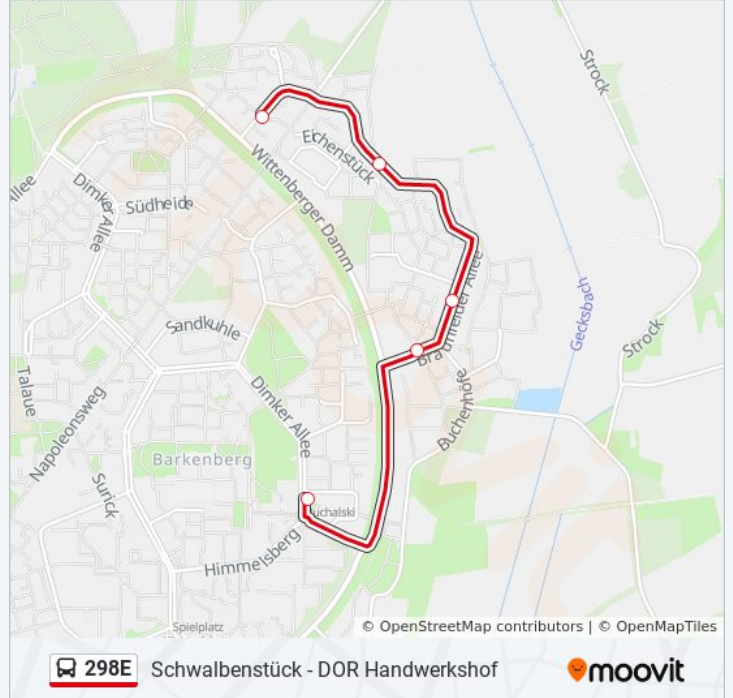

 298E

Schwalbenstück - DOR Handwerkhof

[Im Website-Modus Anzeigen](#)

Die Buslinie 298E (Schwalbenstück - DOR Handwerkhof) hat 2 Routen

(1) Dor Handwerkhof: 07:00 - 07:22(2) Schwalbenstück: 13:47

Verwende Moovit, um die nächste Station der Buslinie 298E zu finden und um zu erfahren wann die nächste Buslinie 298E kommt.

Richtung: Dor Handwerkhof

5 Haltestellen

[LINIENPLAN ANZEIGEN](#)

Schwalbenstück

Dorsten Eichenstück

Dorsten Braunfelder Allee

Dorsten Buchenhöfe

Dor Handwerkhof

Buslinie 298E Info**Richtung:** Dor Handwerkhof**Stationen:** 5**Fahrdauer:** 5 Min**Linien Informationen:**

298E Schwalbenstück - DOR Handwerkshof 

Richtung: Schwalbenstück

5 Haltestellen

[LINIENPLAN ANZEIGEN](#)

Buslinie 298E Info

Richtung: Schwalbenstück

Stationen: 5

Fahrdauer: 4 Min

Linien Informationen:

Buslinie 298E Offline Fahrpläne und Netzkarten stehen auf moovitapp.com zur Verfügung. Verwende den [Moovit App](#), um Live Bus Abfahrten, Zugfahrpläne oder U-Bahn Fahrplanzeiten zu sehen, sowie Schritt für Schritt Wegangaben für alle öffentlichen Verkehrsmittel in NRW (Nordrhein-Westfalen) zu erhalten.