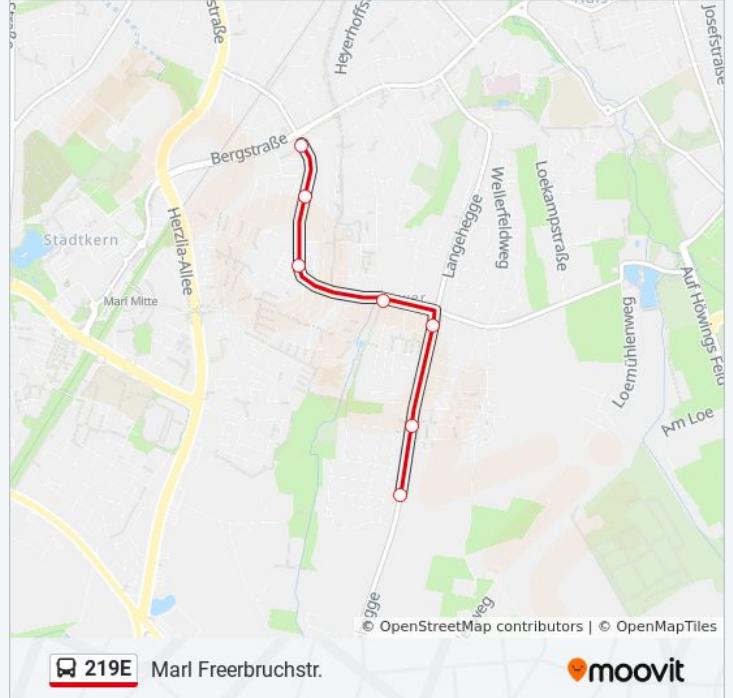

 219E

Marl Freerbruchstr.

[Im Website-Modus Anzeigen](#)

Die Buslinie 219E (Marl Freerbruchstr.) hat 2 Routen

(1) Marl Freerbruchstr.: 16:21(2) Marl Heisterkampstr.: 07:22

Verwende Moovit, um die nächste Station der Buslinie 219E zu finden und um zu erfahren wann die nächste Buslinie 219E kommt.

**Richtung: Marl Freerbruchstr.**

7 Haltestellen

[LINIENPLAN ANZEIGEN](#)

Marl Heisterkampstr.

Marl Paul-Schneider-Str.

Marl Westfalenstr.

Marl In den Kämpfen

Marl Bayernstr.

Marl Märkische Str.

Marl Freerbruchstr.

**Buslinie 219E Fahrpläne**

Abfahrzeiten in Richtung Marl Freerbruchstr.

Montag	16:21
Dienstag	16:21
Mittwoch	16:21
Donnerstag	16:21
Freitag	16:21
Samstag	Kein Betrieb
Sonntag	Kein Betrieb

**Buslinie 219E Info****Richtung:** Marl Freerbruchstr.**Stationen:** 7**Fahrdauer:** 6 Min**Linien Informationen:**

**Richtung: Marl Heisterkampstr.**

7 Haltestellen

[LINIENPLAN ANZEIGEN](#)

- Marl Freerbruchstr.
- Marl Märkische Str.
- Marl Bayernstr.
- Marl In den Kämpfen
- Marl Westfalenstr.
- Marl Paul-Schneider-Str.
- Marl Heisterkampstr.