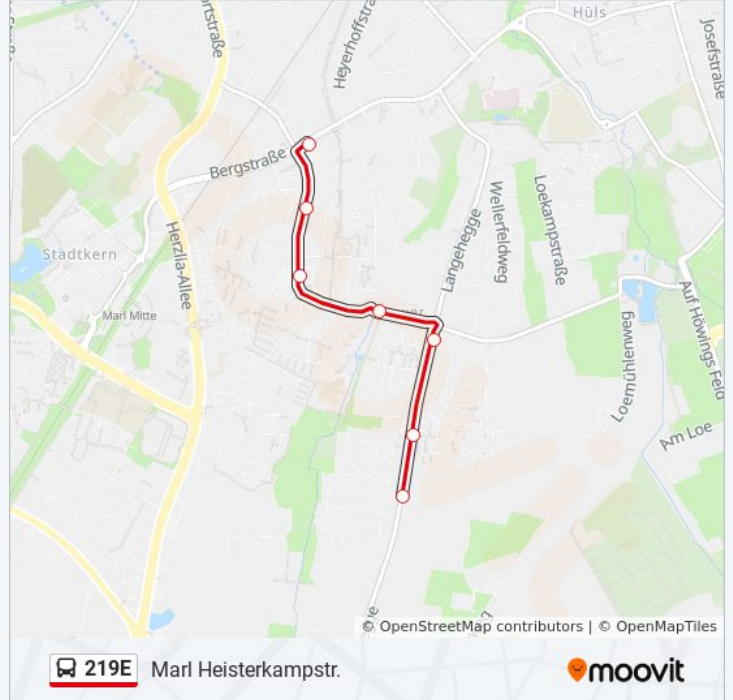

 219E

Marl Freerbruchstr.

[Im Website-Modus Anzeigen](#)

Die Buslinie 219E (Marl Freerbruchstr.) hat 2 Routen

(1) Marl Freerbruchstr.: 16:21(2) Marl Heisterkampstr.: 07:22

Verwende Moovit, um die nächste Station der Buslinie 219E zu finden und um zu erfahren wann die nächste Buslinie 219E kommt.

**Richtung: Marl Freerbruchstr.**

7 Haltestellen

[LINIENPLAN ANZEIGEN](#)

Marl Heisterkampstr.

Marl Paul-Schneider-Str.

Marl Westfalenstr.

Marl In den Kämpfen

Marl Bayernstr.

**Buslinie 219E Info****Richtung:** Marl Freerbruchstr.**Stationen:** 7**Fahrdauer:** 6 Min**Linien Informationen:**

**Richtung: Marl Heisterkampstr.**

7 Haltestellen

[LINIENPLAN ANZEIGEN](#)

- Marl Freerbruchstr.
- Marl Märkische Str.
- Marl Bayernstr.
- Marl In den Kämpfen
- Marl Westfalenstr.
- Marl Paul-Schneider-Str.
- Marl Heisterkampstr.

**Richtung:** Marl Heisterkampstr.

**Stationen:** 7

**Fahrtdauer:** 7 Min

**Linien Informationen:**

Buslinie 219E Offline Fahrpläne und Netzkarten stehen auf moovitapp.com zur Verfügung. Verwende den [Moovit App](#), um Live Bus Abfahrten, Zugfahrpläne oder U-Bahn Fahrplanzeiten zu sehen, sowie Schritt für Schritt Wegangaben für alle öffentlichen Verkehrsmittel in NRW (Nordrhein-Westfalen) zu erhalten.