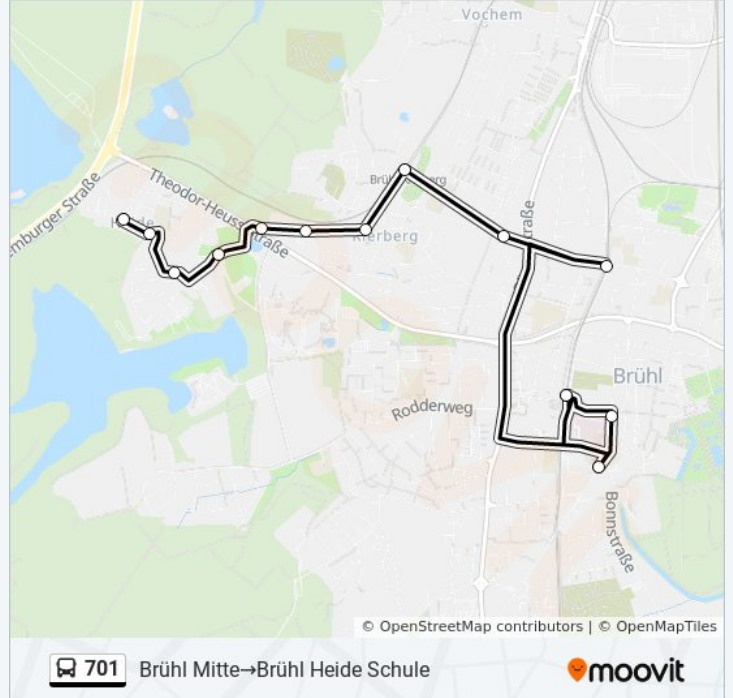

Verwende Moovit, um die nächste Station der Buslinie 701 zu finden und um zu erfahren wann die nächste Buslinie 701 kommt.

Richtung: Brühl Heide Schule→Brühl Mitte

10 Haltestellen

[LINIENPLAN ANZEIGEN](#)

Stationen: 10

Fahrdauer: 10 Min

Linien Informationen:

Richtung: Brühl Mitte → Brühl Heide Schule

14 Haltestellen

[LINIENPLAN ANZEIGEN](#)

Brühl Mitte
 Brühl Giesler Galerie
 Brühl Mühlenstr.
 Brühl Mitte
 Brühl Nord
 Brühl Kaiserstr.
 Brühl Kierberger Str./Bf Kierberg
 Brühl An Der Brücke
 Brühl Theismühle
 Brühl Talstr.
 Brühl Kloster Benden
 Brühl Grubenstr.
 Brühl Heide Denkmal
 Brühl Heide Schule

Buslinie 701 Fahrpläne

Abfahrzeiten in Richtung Brühl Mitte → Brühl Heide Schule

Montag	06:44 - 19:44
Dienstag	06:44 - 19:44
Mittwoch	06:44 - 19:44
Donnerstag	06:44 - 19:44
Freitag	Kein Betrieb
Samstag	06:33 - 17:43
Sonntag	Kein Betrieb

Buslinie 701 Info

Richtung: Brühl Mitte → Brühl Heide Schule

Stationen: 14

Fahrtdauer: 18 Min

Linien Informationen:

Buslinie 701 Offline Fahrpläne und Netzkarten stehen auf moovitapp.com zur Verfügung. Verwende den [Moovit App](#), um Live Bus Abfahrten, Zugfahrpläne oder U-Bahn Fahrplanzeiten zu sehen, sowie Schritt für Schritt Wegangaben für alle öffentlichen Verkehrsmittel in NRW (Nordrhein-Westfalen) zu erhalten.