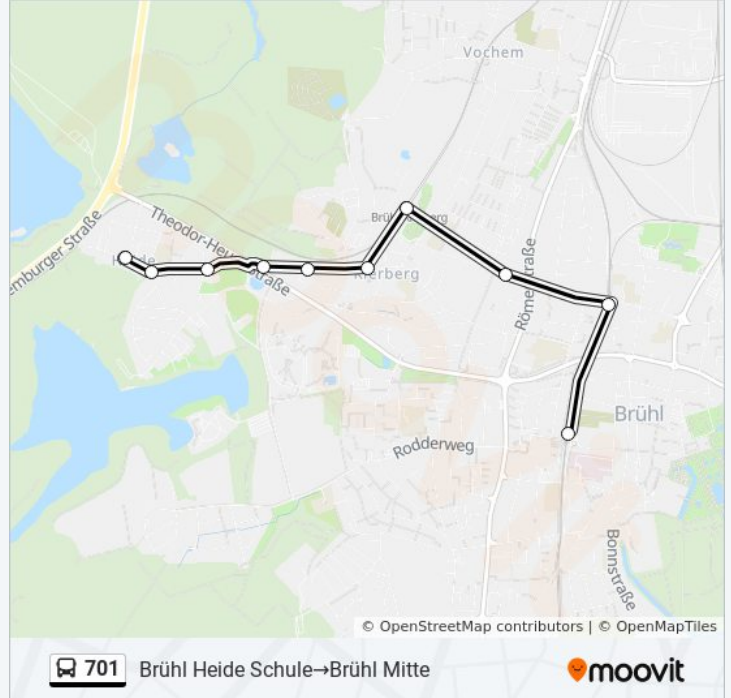

Verwende Moovit, um die nächste Station der Buslinie 701 zu finden und um zu erfahren wann die nächste Buslinie 701 kommt.

Richtung: Brühl Heide Schule→Brühl Mitte

10 Haltestellen

[LINIENPLAN ANZEIGEN](#)

Brühl Heide Schule
Brühl Heide Denkmal
Brühl Bergstr.
Brühl Talstr.
Brühl Theismühle
Brühl An Der Brücke
Brühl Kierberg Bf
Brühl Kaiserstr.
Brühl Nord
Brühl Mitte

Buslinie 701 Fahrpläne

Abfahrzeiten in Richtung Brühl Heide Schule→brühl Mitte

Montag	05:57 - 19:57
Dienstag	05:57 - 19:57
Mittwoch	05:57 - 19:57
Donnerstag	05:57 - 19:57
Freitag	Kein Betrieb
Samstag	06:52 - 18:02
Sonntag	Kein Betrieb

Buslinie 701 Info

Richtung: Brühl Heide Schule→Brühl Mitte

Stationen: 10

Fahrdauer: 10 Min

Linien Informationen:

Richtung: Brühl Mitte → Brühl Heide Schule

14 Haltestellen

[LINIENPLAN ANZEIGEN](#)

Brühl Mitte
 Brühl Giesler Galerie
 Brühl Mühlenstr.
 Brühl Mitte
 Brühl Nord
 Brühl Kaiserstr.
 Brühl Kierberger Str./Bf Kierberg
 Brühl An Der Brücke
 Brühl Theismühle
 Brühl Talstr.
 Brühl Kloster Benden
 Brühl Grubenstr.
 Brühl Heide Denkmal
 Brühl Heide Schule