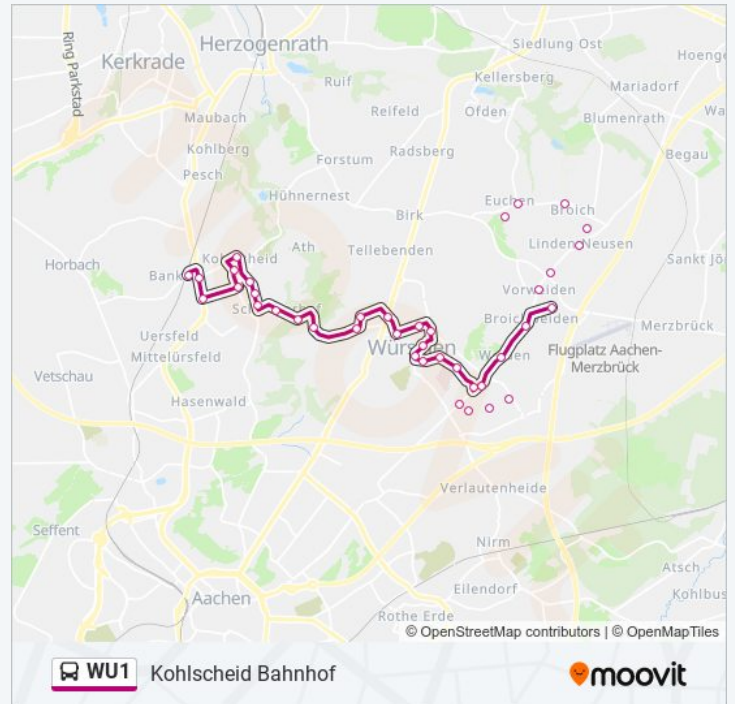

Würselen, Bahnhofstraße

Würselen, Parkhotel

Würselen, Teutstraße

Würselen, Schweilbach

Würselen, Teuterhof

Herzogenrath, Kohlscheid Waldschänke

Herzogenrath, Kohlscheid Rolandstraße

Herzogenrath, Kohlscheid Kämpchen Südstraße

Herzogenrath, Kohlscheid Forstheider Straße

Herzogenrath, Kohlscheid am Wacholder

Herzogenrath, Kohlscheid Markt

Herzogenrath, Kohlscheid Alte Post

Herzogenrath, Kohlscheid Altes Rathaus

Herzogenrath, Kohlscheid Technologiepark

Herzogenrath, Kohlscheid Weststraße

Herzogenrath, Kohlscheid Bahnhof (Bus)

**Fahrtdauer: 34 Min**

**Linien Informationen:**

**Richtung: Kohlscheid Dornkaulstraße**

41 Haltestellen

[LINIENPLAN ANZEIGEN](#)

**Buslinie WU1 Fahrpläne**

Abfahrzeiten in Richtung Kohlscheid Dornkaulstraße

Montag

07:03 - 19:12

Würselen, Broichweiden Euchen Willibrordstraße

Würselen, Broichweiden Euchen

Würselen, Broichweiden Broich Gymnasium

Würselen, Broichweiden Neusen Mozartstraße