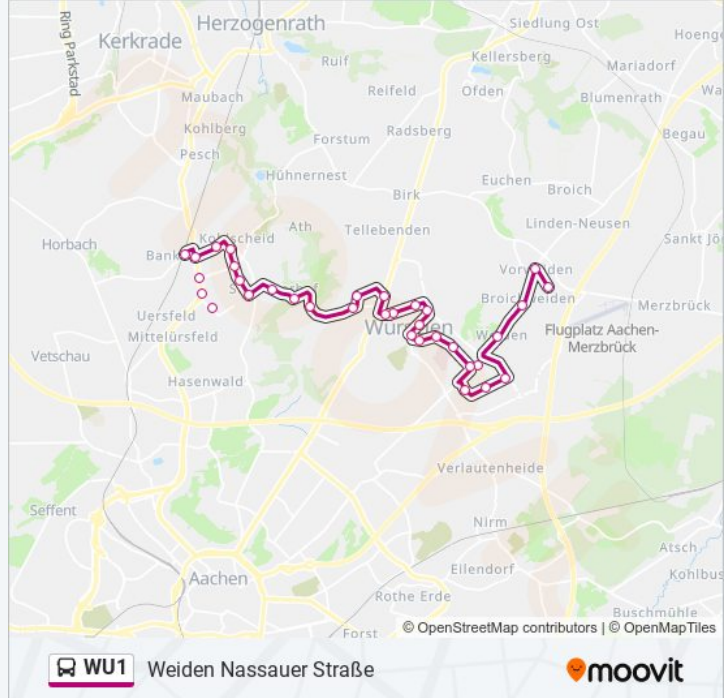

Würselen, De-Gasperi-Straße

Würselen, Aachener Kreuz Metro

Würselen, Aachener Kreuz Ginsterweg

Würselen, Weiden Wersch

Würselen, Weiden Kirche

Würselen, Broichweiden Vorweiden

Würselen, Broichweiden Nassauer Straße

### Richtung: Würselen Jugendheim

19 Haltestellen

[LINIENPLAN ANZEIGEN](#)

Herzogenrath, Kohlscheid Bahnhof (Bus)

Herzogenrath, Kohlscheid Weststraße

Herzogenrath, Kohlscheid Ebertstraße

Herzogenrath, Kohlscheid Alte Post