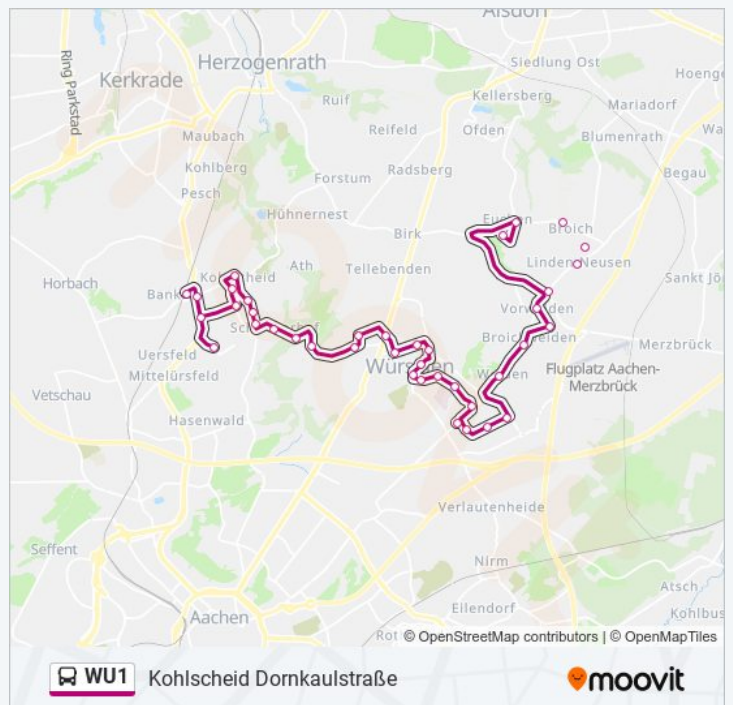

Würselen, Teuterhof

Herzogenrath, Kohlscheid Waldschänke

Herzogenrath, Kohlscheid Rolandstraße

Herzogenrath, Kohlscheid Kämpchen Südstraße

Herzogenrath, Kohlscheid Forstheider Straße

Herzogenrath, Kohlscheid am Wacholder

### Buslinie WU1 Info

**Richtung:** Kohlscheid Dornkaulstraße

**Stationen:** 41

**Fahrtdauer:** 53 Min

**Linien Informationen:**

Herzogenrath, Kohlscheid Alte Post

Herzogenrath, Kohlscheid Altes Rathaus

Herzogenrath, Kohlscheid Technologiepark

### Richtung: Vorweiden

34 Haltestellen

[LINIENPLAN ANZEIGEN](#)

Herzogenrath, Kohlscheid Dornkaulstraße

Herzogenrath, Kohlscheid Kircheich

Herzogenrath, Kohlscheid Technologiepark

Herzogenrath, Kohlscheid Weststraße