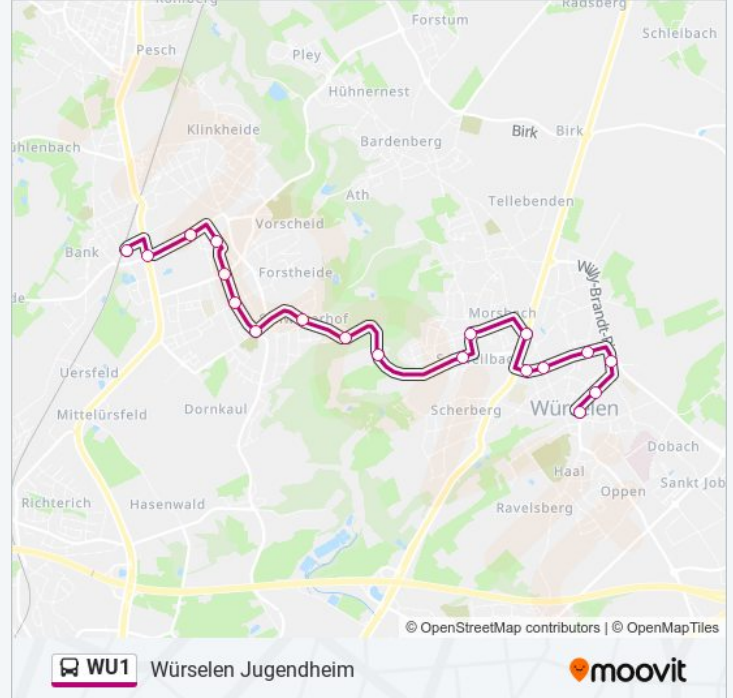

Würselen, Teutstraße

Würselen, Parkhotel

Würselen, Lehnstraße

Würselen, Bahnhofstraße

Würselen, Nordstraße

Würselen, Wbk

Würselen, Geschwister-Scholl-Straße

Würselen, Jugendheim

Buslinie WU1 Offline Fahrpläne und Netzkarten stehen auf moovitapp.com zur Verfügung. Verwende den [Moovit App](https://moovitapp.com), um Live Bus Abfahrten, Zugfahrpläne oder U-Bahn Fahrplanzeiten zu sehen, sowie Schritt für Schritt Wegangaben für alle öffentlichen Verkehrsmittel in NRW (nordrhein-Westfalen) zu erhalten.

[Über Moovit](#) • [MaaS Lösungen](#) • [Unterstützte Länder](#) • [Mooviter Community](#)

© 2024 Moovit - Alle Rechte vorbehalten

Siehe Live Ankunftszeiten