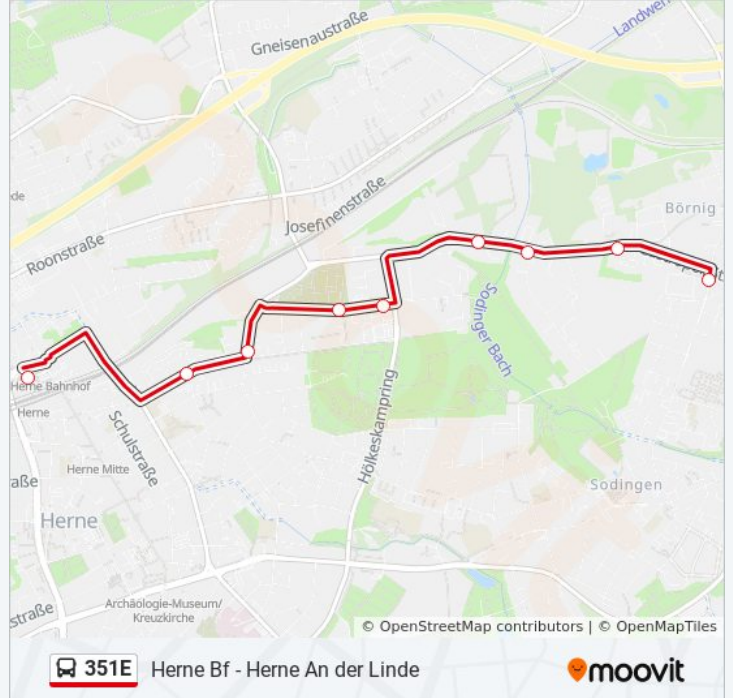

 351E

Herne Bf - Herne An der Linde

[Hol Dir Die App](#)

Die Buslinie 351E (Herne Bf - Herne An der Linde) hat 2 Routen

(1) Herne An Der Linde: 08:08 - 13:38(2) Herne Bf: 06:37

Verwende Moovit, um die nächste Station der Buslinie 351E zu finden und um zu erfahren wann die nächste Buslinie 351E kommt.

**Richtung: Herne An Der Linde**

9 Haltestellen

[LINIENPLAN ANZEIGEN](#)

Herne Bf

Herne Beienweg

Herne Vinckestr.

Herne am Trimbuschhof

Herne Florianweg

Herne Hunbergstr.

Herne Gewerkenstr.

Herne Voßnacken

Herne An Der Linde

**Buslinie 351E Fahrpläne**

Abfahrzeiten in Richtung Herne An Der Linde

Montag	08:08 - 13:38
Dienstag	08:08 - 13:38
Mittwoch	08:08 - 13:38
Donnerstag	08:08 - 13:38
Freitag	Kein Betrieb
Samstag	Kein Betrieb
Sonntag	Kein Betrieb

**Buslinie 351E Info****Richtung:** Herne An Der Linde**Stationen:** 9**Fahrdauer:** 10 Min**Linien Informationen:**