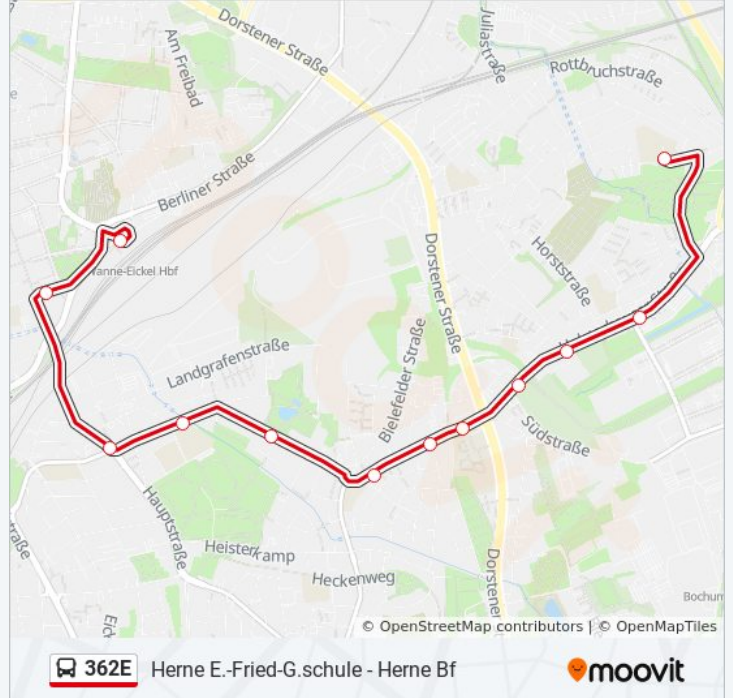

Verwende Moovit, um die nächste Station der Buslinie 362E zu finden und um zu erfahren wann die nächste Buslinie 362E kommt.

Richtung: Her Wanne-Eickel Hbf

32 Haltestellen

[LINIENPLAN ANZEIGEN](#)

Herne Siedlung Eichenforst
Herne Deichweg
Herne Pantringshof
Herne Dickebankstr.
Herne Maschinen-Bauamt
Herne Blücherstr.
Herne Zietenstr.
Herne Jobststr.
Herne Holper Heide
Herne Schloß Strünkede
Herne Innovationszentrum
Herne Schlosspark
Herne Knappschaft
Herne Bf
Herne Mitte
Herne Sparkasse
Herne Arch-Museum/Kreuzkirche
Herne Kulturzentrum
Herne Westring
Herne Gräffstr.
Herne Albert-Einstein-Str.

Stationen: 8

Fahrtdauer: 15 Min

Linien Informationen:

Richtung: Herne Bf

14 Haltestellen

[LINIENPLAN ANZEIGEN](#)

- Herne Siedlung Eichenforst
- Herne Deichweg
- Herne Pantringshof
- Herne Dickebankstr.
- Herne Maschinen-Bauamt
- Herne Blücherstr.
- Herne Zietenstr.
- Herne Jobststr.
- Herne Holper Heide
- Herne Schloß Strünkede
- Herne Innovationszentrum
- Herne Schlosspark
- Herne Knappschaft
- Herne Bf

Stationen: 14

Fahrdauer: 18 Min

Linien Informationen:

Richtung: Herne E.-Fried-G.Schule

12 Haltestellen

[LINIENPLAN ANZEIGEN](#)

Her Wanne-Eickel Hbf
 Herne am Buschmannshof
 Herne Solbad
 Herne Benzstr.
 Herne Hardenbergstr.
 Herne Dorneburger Str.
 Herne Fliederweg
 Herne Hiberniaschule
 Herne Rilkestr.
 Herne Aschebrock
 Herne Hibernia
 Herne E.-Fried-G.Schule

Richtung: Herne E.-Fried-G.Schule

Stationen: 12

Fahrdauer: 18 Min

Linien Informationen:

Richtung: Herne E.-Fried-G.Schule

8 Haltestellen

[LINIENPLAN ANZEIGEN](#)

Herne Bf