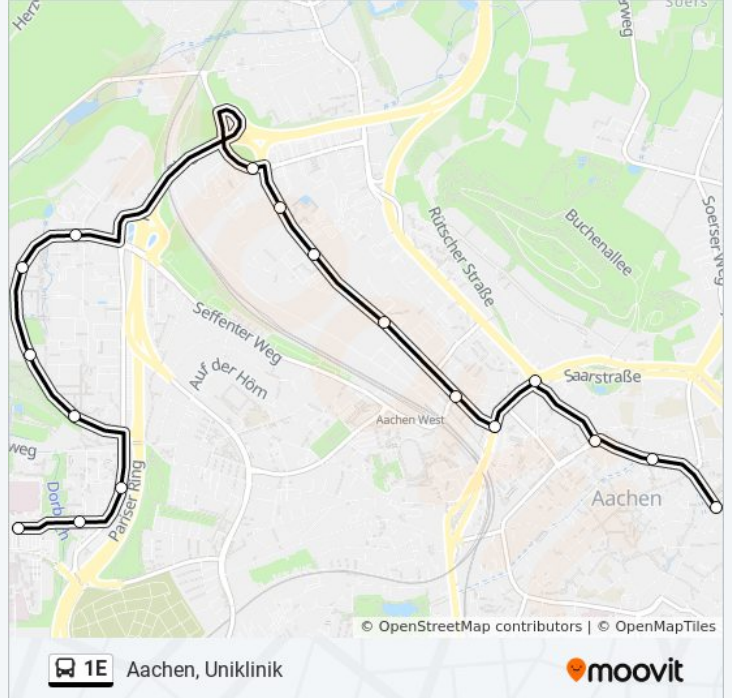

Aachen, Uniklinik

[Hol Dir Die App](#)

Die Buslinie 1E (Aachen, Uniklinik) hat 2 Routen

(1) Aachen, Uniklinik: 07:59(2) Verlautenheide Endstraße: 20:25

Verwende Moovit, um die nächste Station der Buslinie 1E zu finden und um zu erfahren wann die nächste Buslinie 1E kommt.

Richtung: Aachen, Uniklinik

17 Haltestellen

[LINIENPLAN ANZEIGEN](#)

Aachen, Bushof

Aachen, Minoritenstraße

Aachen, Driescher Gässchen (Rwth Aachen)

Aachen, Ponttor

Aachen, Audimax

Aachen, Rabentalweg (Mensa Vita)

Aachen, Wendlingweg

Aachen, Worringer Weg

Aachen, Uniklinik

Buslinie 1E Fahrpläne

Abfahrzeiten in Richtung Aachen, Uniklinik

Montag	07:59
Dienstag	07:59
Mittwoch	07:59
Donnerstag	07:59
Freitag	Kein Betrieb
Samstag	Kein Betrieb
Sonntag	Kein Betrieb

Buslinie 1E Info**Richtung:** Aachen, Uniklinik**Stationen:** 17**Fahrdauer:** 19 Min**Linien Informationen:**

Richtung: Verlautenheide Endstraße

10 Haltestellen

[LINIENPLAN ANZEIGEN](#)

Aachen, Bushof

Aachen, Hansemannplatz