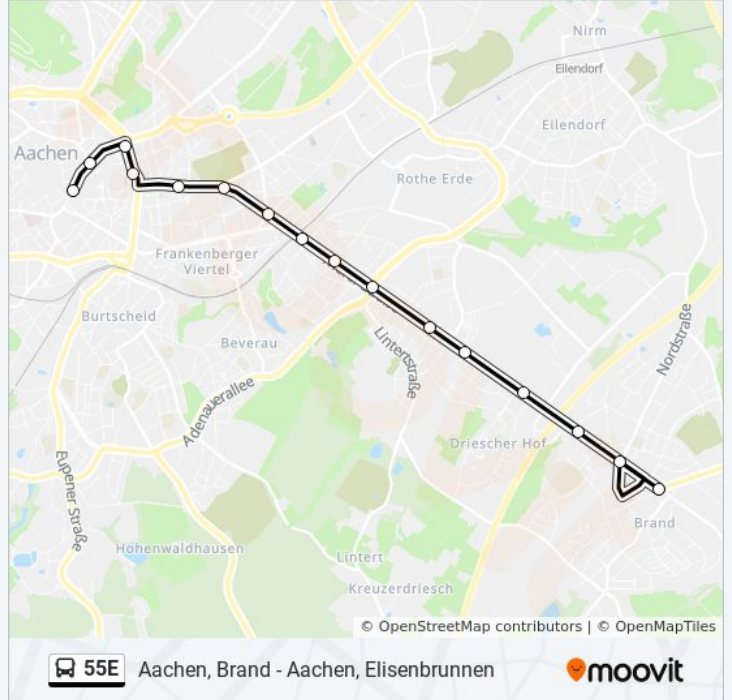

 **55E**

Aachen, Brand - Aachen, Elisenbrunnen

Im Website-Modus Anzeigen

Die Bus Linie 55E Aachen, Brand - Aachen, Elisenbrunnen hat eine Route. Betriebszeiten an Werktagen

(1) Elisenbrunnen: 15:52

Verwende Moovit, um die nächste Station der Bus Linie 55E zu finden und, um zu erfahren wann die nächste Bus Linie 55E kommt.

Richtung: Elisenbrunnen

16 Haltestellen

[LINIENPLAN ANZEIGEN](#)

Aachen, Brand
Aachen, Brand Ringstraße
Aachen, Brand Eckenerstraße
Aachen, Königsberger Straße (Polizeipräsidium)
Aachen, Trierer Platz
Aachen, Schönforst
Aachen, Adenauerallee
Aachen, Zeppelinstraße
Aachen, Bahnhof Rothe Erde (Bus)
Aachen, Elsassstraße
Aachen, Josefskirche (Justizzentrum)
Aachen, Scheibenstraße
Aachen, Kaiserplatz
Aachen, Hansemannplatz
Aachen, Bushof
Aachen, Elisenbrunnen

Bus Linie 55E Fahrpläne

Abfahrzeiten in Richtung Elisenbrunnen

Montag	Kein Betrieb
Dienstag	Kein Betrieb
Mittwoch	Kein Betrieb
Donnerstag	Kein Betrieb
Freitag	Kein Betrieb
Samstag	15:52
Sonntag	Kein Betrieb

Bus Linie 55E Info

Richtung: Elisenbrunnen

Stationen: 16

Fahrdauer: 27 Min

Linien Informationen:

Bus Linie 55E Offline Fahrpläne und Netzkarten stehen auf moovitapp.com zur Verfügung. Verwende den [Moovit App](#), um Live Bus Abfahrten, Zugfahrpläne oder U-Bahn Fahrplanzeit zu sehen, sowie Schritt für Schritt Wegangaben für alle öffentlichen Verkehrsmittel in Rhein-Ruhr Region zu erhalten.