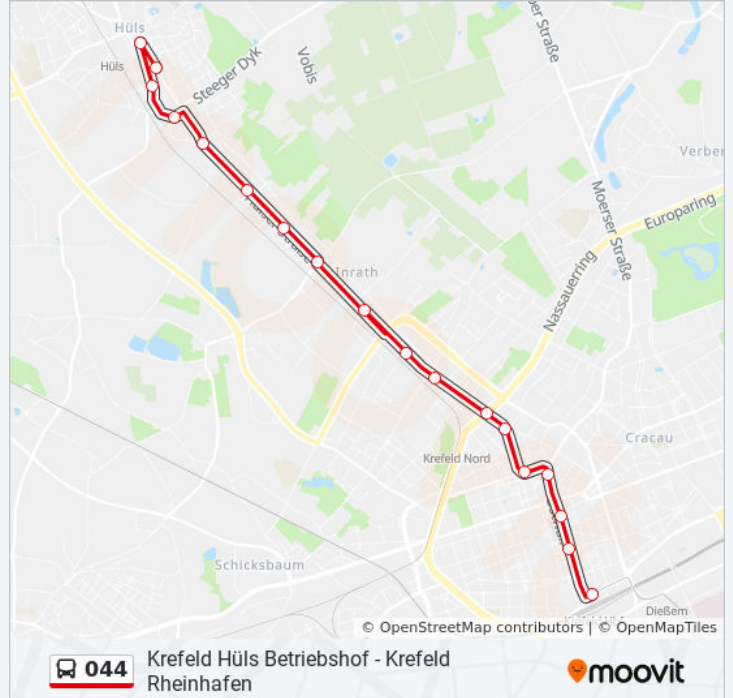

Verwende Moovit, um die nächste Station der Bus Linie 044 zu finden und, um zu erfahren wann die nächste Bus Linie 044 kommt.

Richtung: Krefeld Hbf

16 Haltestellen

[LINIENPLAN ANZEIGEN](#)

Krefeld Hüls Betriebshof
Krefeld Steeger Dyk
Krefeld am Schützenhof
Krefeld Kützhofweg
Krefeld Inrath Siedlung
Krefeld Grabeskirche/Kapuzinerkloster
Krefeld Schroersdyk
Krefeld Weyerhofstraße
Krefeld Moritzplatz
Krefeld Oraniering
Krefeld Drießendorfer Str.
Krefeld Friedrichsplatz
Krefeld Nordwall
Krefeld Rheinstraße
Krefeld Dreikönigenstr.
Krefeld Hbf

Bus Linie 044 Info

Richtung: Krefeld Hbf

Stationen: 16

Fahrdauer: 25 Min

Linien Informationen:

Richtung: Krefeld Hüls Betriebshof

32 Haltestellen

[LINIENPLAN ANZEIGEN](#)

Krefeld Rheinhafen
 Krefeld Westpreußenstraße
 Krefeld am Steinacker
 Krefeld Danziger Platz
 Krefeld Burg Linn
 Krefeld Linn Bf
 Krefeld Rembertstraße
 Krefeld Glindholzstraße
 Krefeld Buddestraße
 Krefeld Sandberg
 Krefeld Botanischer Garten
 Krefeld Glockenspitz
 Krefeld Großmarkt
 Krefeld Florastraße
 Krefeld Bahnstraße
 Krefeld Voltastraße
 Krefeld Hbf
 Krefeld Dreikönigenstr.

Krefeld Drießendorfer Str.

Krefeld Oranierring

Krefeld Moritzplatz

Krefeld Weyerhofstraße

Krefeld Schroersdyk

Krefeld Grabeskirche/Kapuzinerkloster

Krefeld Inrath Siedlung

Krefeld Kützhofweg