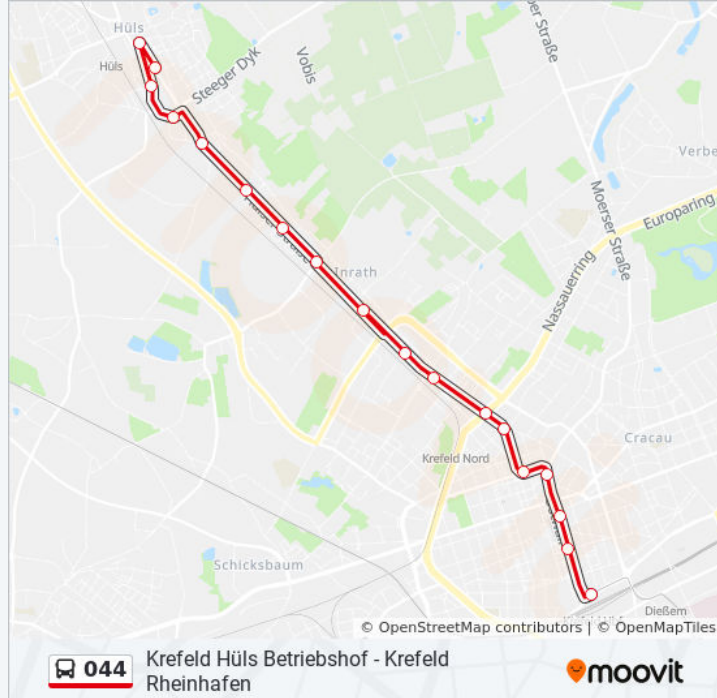

Krefeld Rheinhafen
 Krefeld Westpreußenstraße
 Krefeld am Steinacker
 Krefeld Danziger Platz
 Krefeld Burg Linn
 Krefeld Linn Bf
 Krefeld Rembertstraße
 Krefeld Glindholzstraße
 Krefeld Buddestraße
 Krefeld Sandberg
 Krefeld Botanischer Garten
 Krefeld Glockenspitz
 Krefeld Großmarkt
 Krefeld Florastraße
 Krefeld Bahnstraße
 Krefeld Voltastraße
 Krefeld Hbf
 Krefeld Dreikönigenstr.

Bus Linie 044 Info

Richtung: Krefeld Hüls Betriebshof

Stationen: 32

Fahrtdauer: 49 Min

Linien Informationen:

Krefeld Rheinstraße

Krefeld Nordwall

Krefeld Friedrichsplatz

Krefeld Drießendorfer Str.

Krefeld Oranierring

Krefeld Moritzplatz

Krefeld Weyerhofstraße

Krefeld Schroersdyk

Krefeld Grabeskirche/Kapuzinerkloster

Krefeld Inrath Siedlung

Krefeld Kützhofweg

Krefeld am Schützenhof

Krefeld Steeger Dyk

Krefeld Hüls Betriebshof

Richtung: Krefeld Nordwall

13 Haltestellen

[LINIENPLAN ANZEIGEN](#)

Krefeld Hüls Betriebshof

Krefeld Steeger Dyk