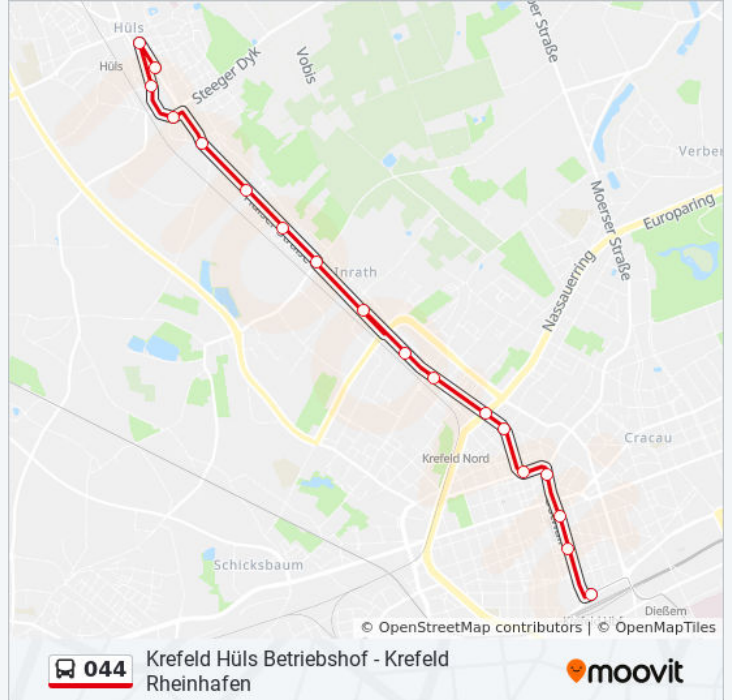

Bus Linie 044 Info

Richtung: Krefeld Rheinhafen

Stationen: 32

Fahrtdauer: 50 Min

Linien Informationen:

Krefeld Florastraße
 Krefeld Großmarkt
 Krefeld Glockenspitz
 Krefeld Botanischer Garten
 Krefeld Sandberg
 Krefeld Buddestraße
 Krefeld Glindholzstraße
 Krefeld Rembertstraße
 Krefeld Linn Bf
 Krefeld Burg Linn
 Krefeld Danziger Platz
 Krefeld am Steinacker
 Krefeld Westpreußenstraße
 Krefeld Rheinhafen

Richtung: Krefeld Rheinstraße

19 Haltestellen
[LINIENPLAN ANZEIGEN](#)

Krefeld Rheinhafen
 Krefeld Westpreußenstraße
 Krefeld am Steinacker
 Krefeld Danziger Platz
 Krefeld Burg Linn
 Krefeld Linn Bf
 Krefeld Rembertstraße
 Krefeld Glindholzstraße
 Krefeld Buddestraße
 Krefeld Sandberg
 Krefeld Botanischer Garten
 Krefeld Glockenspitz
 Krefeld Großmarkt
 Krefeld Florastraße
 Krefeld Bahnstraße

Bus Linie 044 Info

Richtung: Krefeld Rheinstraße

Stationen: 19

Fahrdauer: 26 Min

Linien Informationen:

 [Bus Linie 044 Karte](#)

Krefeld Voltastraße

Krefeld Hbf