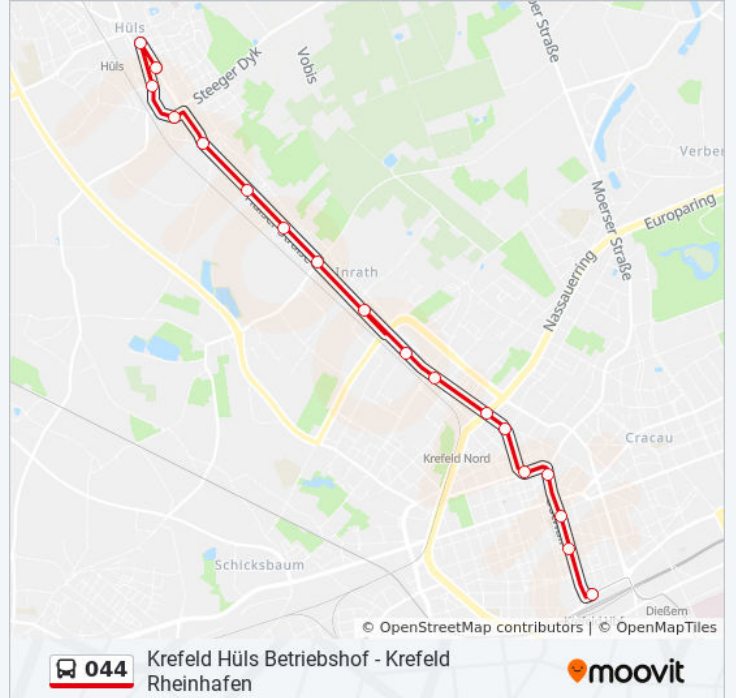

Krefeld Drießendorfer Str.

Krefeld Oranierring

Krefeld Moritzplatz

Krefeld Weyerhofstraße

Krefeld Schroersdyk

Krefeld Grabeskirche/Kapuzinerkloster

Krefeld Inrath Siedlung

Krefeld Kützhofweg

Krefeld am Schützenhof

Krefeld Kützhofweg

Krefeld Inrath Siedlung

Krefeld Grabeskirche/Kapuzinerkloster

Krefeld Schroersdyk

Krefeld Weyerhofstraße

Krefeld Moritzplatz

Krefeld Oranierring

Krefeld Drießendorfer Str.

Krefeld Friedrichsplatz

Krefeld Nordwall

Bus Linie 044 Fahrpläne

Abfahrzeiten in Richtung Krefeld Nordwall

Montag	Kein Betrieb
Dienstag	Kein Betrieb
Mittwoch	Kein Betrieb
Donnerstag	Kein Betrieb
Freitag	Kein Betrieb
Samstag	03:23
Sonntag	Kein Betrieb

Bus Linie 044 Info

Richtung: Krefeld Nordwall

Stationen: 13

Fahrdauer: 18 Min

Linien Informationen:

Richtung: Krefeld Rheinhafen

32 Haltestellen

[LINIENPLAN ANZEIGEN](#)