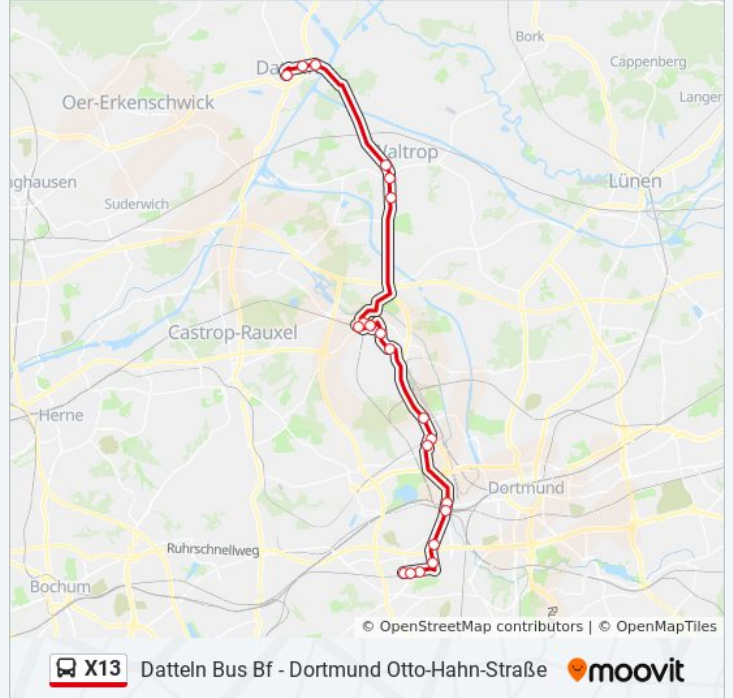

 X13

Datteln Bus Bf - Dortmund Otto-Hahn-Straße

Im Website-Modus Anzeigen

Die Buslinie X13 (Datteln Bus Bf - Dortmund Otto-Hahn-Straße) hat 4 Routen

(1) Datteln Bus Bf: 04:58 - 18:52(2) Dortmund Mengede Bf: 20:35(3) Dortmund Mengede Bf: 21:33(4) Dortmund Otto-Hahn-Straße: 05:05 - 20:05

## Richtung: Datteln Bus Bf

21 Haltestellen

[LINIENPLAN ANZEIGEN](#)

Dortmund Otto-Hahn-Straße  
Dortmund Martin-Schmeißer-Weg  
Dortmund Meitnerweg  
Dortmund Universität  
Dortmund Bundesanstalt F. Arb.  
Dortmund Dorstfeld  
Dortmund Wittener Straße  
Dortmund Huckarde Markt  
Huckarde Nord - Dortmund  
Dortmund Kokerei Hansa  
Dortmund Zum Hallenbad  
Dortmund Im Apen  
Dortmund Mengede Markt  
Dortmund Mengede Bf  
Dortmund Mengede Amtshaus  
Waltrop Goethestr.  
Waltrop am Mühlenteich  
Waltrop Rathaus  
Dat An Der Schwakenburg  
Datteln Postamt  
Datteln Bus Bf

## Buslinie X13 Info

**Richtung:** Datteln Bus Bf

**Stationen:** 21

**Fahrtdauer:** 61 Min

**Linien Informationen:**

## Buslinie X13 Info

**Richtung:** Dortmund Otto-Hahn-Straße

**Stationen:** 21

**Fahrdauer:** 60 Min

**Linien Informationen:**

Dortmund Meitnerweg

Dortmund Martin-Schmeißer-Weg

Dortmund Otto-Hahn-Straße