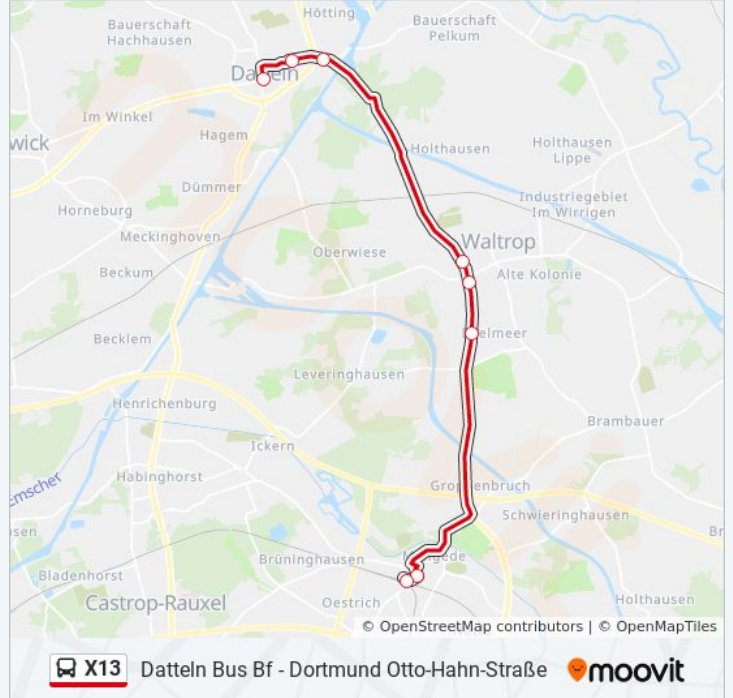

## Richtung: Datteln Bus Bf

21 Haltestellen

[LINIENPLAN ANZEIGEN](#)

Dortmund Otto-Hahn-Straße  
Dortmund Martin-Schmeißer-Weg  
Dortmund Meitnerweg  
Dortmund Universität  
Dortmund Bundesanstalt F. Arb.  
Dortmund Dorstfeld  
Dortmund Wittener Straße  
Dortmund Huckarde Markt  
Huckarde Nord - Dortmund  
Dortmund Kokerei Hansa  
Dortmund Zum Hallenbad  
Dortmund Im Apen  
Dortmund Mengede Markt  
Dortmund Mengede Bf  
Dortmund Mengede Amtshaus  
Waltrop Goethestr.  
Waltrop am Mühlenteich  
Waltrop Rathaus  
Dat An Der Schwakenburg  
Datteln Postamt  
Datteln Bus Bf

### Buslinie X13 Info

**Richtung:** Dortmund Mengede Bf

**Stationen:** 8

**Fahrtdauer:** 22 Min

**Linien Informationen:**

## Richtung: Dortmund Mengede Bf

14 Haltestellen

[LINIENPLAN ANZEIGEN](#)

Dortmund Otto-Hahn-Straße  
 Dortmund Martin-Schmeißer-Weg  
 Dortmund Meitnerweg  
 Dortmund Universität  
 Dortmund Bundesanstalt F. Arb.  
 Dortmund Dorstfeld  
 Dortmund Wittener Straße  
 Dortmund Huckarde Markt  
 Huckarde Nord - Dortmund  
 Dortmund Kokerei Hansa  
 Dortmund Zum Hallenbad  
 Dortmund Im Apen  
 Dortmund Mengede Markt  
 Dortmund Mengede Bf

## Buslinie X13 Info

**Richtung:** Dortmund Otto-Hahn-Straße

**Stationen:** 21

**Fahrdauer:** 60 Min

**Linien Informationen:**

Dortmund Meitnerweg

Dortmund Martin-Schmeißer-Weg

Dortmund Otto-Hahn-Straße