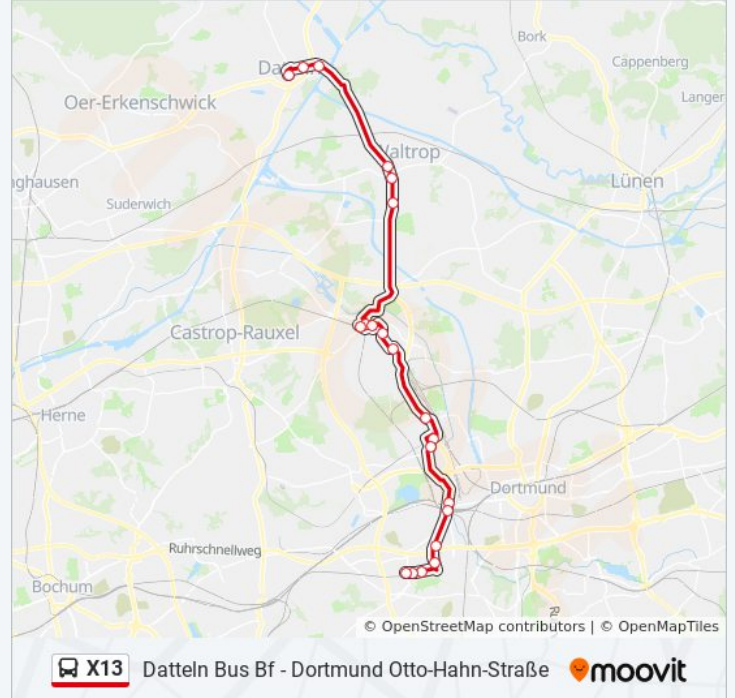

## Richtung: Datteln Bus Bf

21 Haltestellen

[LINIENPLAN ANZEIGEN](#)

Dortmund Otto-Hahn-Straße  
Dortmund Martin-Schmeißer-Weg  
Dortmund Meitnerweg  
Dortmund Universität  
Dortmund Bundesanstalt F. Arb.  
Dortmund Dorstfeld  
Dortmund Wittener Straße  
Dortmund Huckarde Markt  
Huckarde Nord - Dortmund  
Dortmund Kokerei Hansa  
Dortmund Zum Hallenbad  
Dortmund Im Apen  
Dortmund Mengede Markt  
Dortmund Mengede Bf  
Dortmund Mengede Amtshaus  
Waltrop Goethestr.  
Waltrop am Mühlenteich  
Waltrop Rathaus  
Dat An Der Schwakenburg  
Datteln Postamt  
Datteln Bus Bf

## Richtung: Dortmund Mengede Bf

14 Haltestellen

[LINIENPLAN ANZEIGEN](#)

Dortmund Otto-Hahn-Straße  
 Dortmund Martin-Schmeißer-Weg  
 Dortmund Meitnerweg  
 Dortmund Universität  
 Dortmund Bundesanstalt F. Arb.  
 Dortmund Dorstfeld  
 Dortmund Wittener Straße  
 Dortmund Huckarde Markt  
 Huckarde Nord - Dortmund  
 Dortmund Kokerei Hansa  
 Dortmund Zum Hallenbad  
 Dortmund Im Apen  
 Dortmund Mengede Markt  
 Dortmund Mengede Bf

## Buslinie X13 Fahrpläne

Abfahrzeiten in Richtung Dortmund Otto-Hahn-Straße

Montag	05:05 - 20:05
Dienstag	05:05 - 20:05
Mittwoch	05:05 - 20:05
Donnerstag	05:05 - 20:05
Freitag	05:05 - 20:05
Samstag	06:05 - 23:05
Sonntag	08:05 - 22:05

## Buslinie X13 Info

**Richtung:** Dortmund Otto-Hahn-Straße

**Stationen:** 21

**Fahrdauer:** 60 Min

**Linien Informationen:**

Dortmund Meitnerweg

Dortmund Martin-Schmeißer-Weg

Dortmund Otto-Hahn-Straße