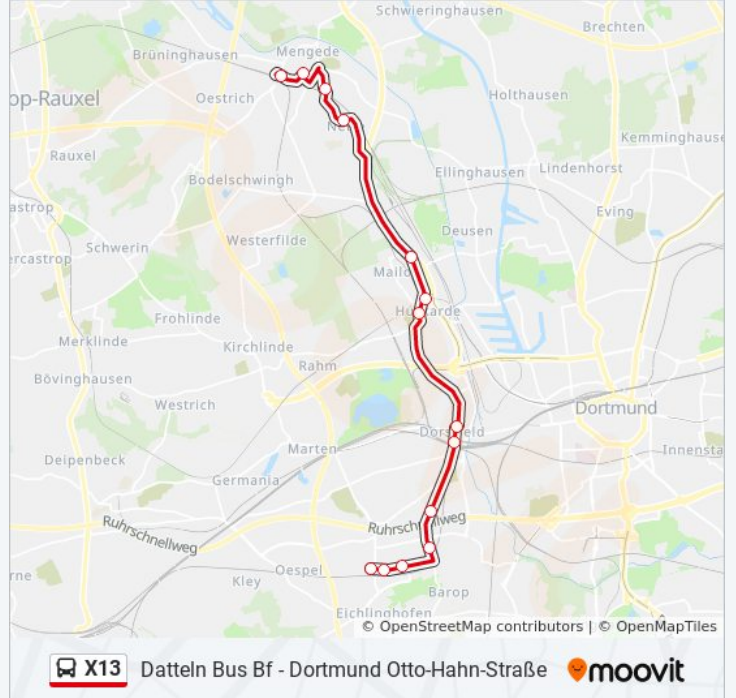

### Buslinie X13 Info

**Richtung:** Dortmund Mengede Bf

**Stationen:** 8

**Fahrtdauer:** 22 Min

**Linien Informationen:**

## Richtung: Dortmund Mengede Bf

14 Haltestellen

[LINIENPLAN ANZEIGEN](#)

Dortmund Otto-Hahn-Straße  
 Dortmund Martin-Schmeißer-Weg  
 Dortmund Meitnerweg  
 Dortmund Universität  
 Dortmund Bundesanstalt F. Arb.  
 Dortmund Dorstfeld  
 Dortmund Wittener Straße  
 Dortmund Huckarde Markt  
 Huckarde Nord - Dortmund  
 Dortmund Kokerei Hansa  
 Dortmund Zum Hallenbad  
 Dortmund Im Apen  
 Dortmund Mengede Markt  
 Dortmund Mengede Bf

## Buslinie X13 Info

**Richtung:** Dortmund Mengede Bf

**Stationen:** 14

**Fahrtdauer:** 29 Min

**Linien Informationen:**

## Buslinie X13 Info

**Richtung:** Dortmund Otto-Hahn-Straße

**Stationen:** 21

**Fahrdauer:** 60 Min

**Linien Informationen:**

Dortmund Meitnerweg

Dortmund Martin-Schmeißer-Weg

Dortmund Otto-Hahn-Straße