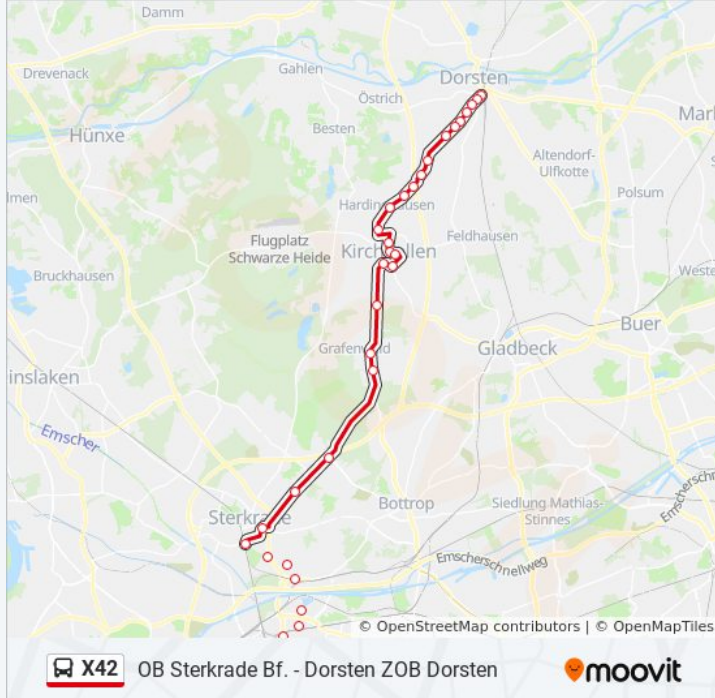

## Buslinie X42 Info

**Richtung:** Dorsten Zob Dorsten

**Stationen:** 32

**Fahrdauer:** 44 Min

**Linien Informationen:**

Bottrop Weberstr.

Bottrop An Der Linde

Bottrop Gahlener Str

Bottrop Berliner Berg

Bottrop Reckelsberg

Bottrop Rotthoffs-Hof

Bottrop Heideweg

Dorsten Seikenheide

Dorsten Schwickingsfeld

Dorsten St.-Anna-Stift

Dorsten am Jahnplatz

### Richtung: Ob Sterkrade Bf.

24 Haltestellen

[LINIENPLAN ANZEIGEN](#)

Dorsten Zob Dorsten

Dorsten Schillergarten

Dorsten am Jahnplatz

Dorsten St.-Anna-Stift

Dorsten Schwickingsfeld