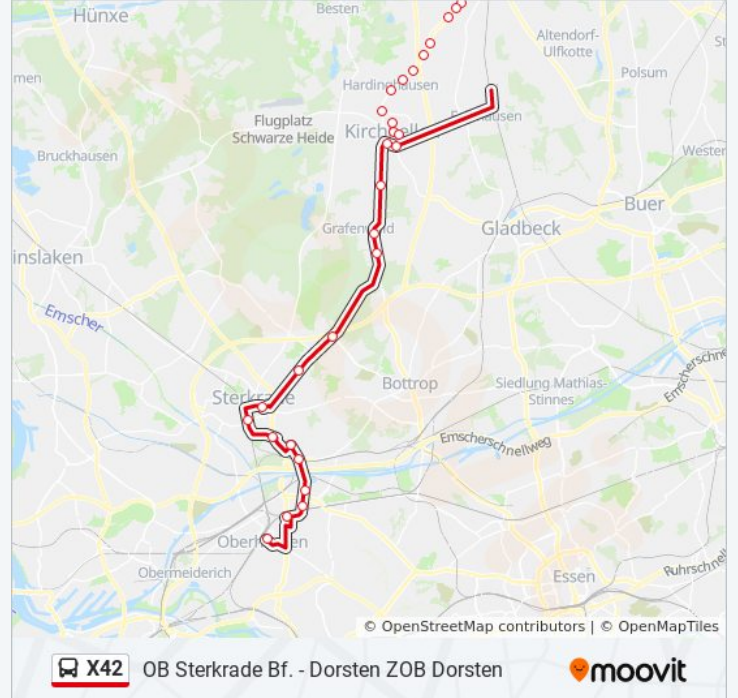

Bottrop Schneiderstr.

Bottrop Hege-/Bottroper Str.

Bottrop Oberhausener Str.

Oberhausen Elpenbachstr.

Oberhausen Hirsch-Center

Ob Sterkrade Bf.

Oberhausen Man Turbo

Oberhausen Eisenheim

Oberhausen Olga-Park

Oberhausen Neue Mitte

Oberhausen Lipperfeld

Oberhausen Feuerwache

Oberhausen Hbf

Buslinie X42 Offline Fahrpläne und Netzkarten stehen auf moovitapp.com zur Verfügung. Verwende den [Moovit App](#), um Live Bus Abfahrten, Zugfahrpläne oder U-Bahn Fahrplanzeiten zu sehen, sowie Schritt für Schritt Wegangaben für alle öffentlichen Verkehrsmittel in NRW (Nordrhein-Westfalen) zu erhalten.

[Über Moovit](#) • [MaaS Lösungen](#) • [Unterstützte Länder](#) • [Mooviter Community](#)

© 2024 Moovit - Alle Rechte vorbehalten

Siehe Live Ankunftszeiten