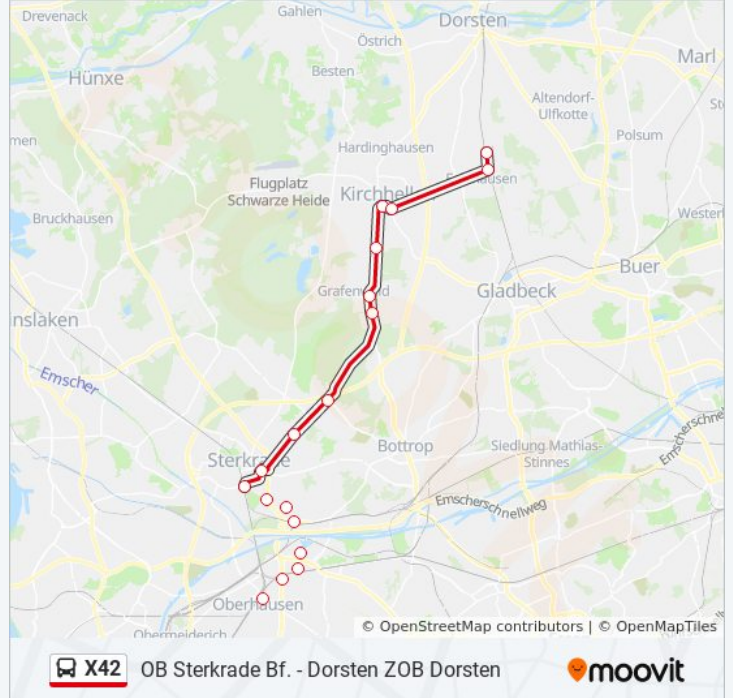

### Richtung: Bot Movie Park

18 Haltestellen

[LINIENPLAN ANZEIGEN](#)

Oberhausen Hbf  
Oberhausen Feuerwache  
Oberhausen Lipperfeld  
Oberhausen Neue Mitte  
Oberhausen Olga-Park  
Oberhausen Eisenheim  
Oberhausen Man Turbo  
Ob Sterkrade Bf.  
Oberhausen Hirsch-Center  
Oberhausen Elpenbachstr.  
Bottrop Oberhausener Str.  
Bottrop Hege-/Bottroper Str.  
Bottrop Schneiderstr.  
Bottrop Brabecker Weg  
Bottrop An St.-Johannes  
Bot S.-Delitzsch-Str.  
Bot Feldhausen Bf  
Bot Movie Park

### Buslinie X42 Info

**Richtung:** Bot Movie Park

**Stationen:** 18

**Fahrtdauer:** 42 Min

**Linien Informationen:**

**Richtung: Bot S.-Delitzsch-Str.**

9 Haltestellen

[LINIENPLAN ANZEIGEN](#)

- Ob Sterkrade Bf.
- Oberhausen Hirsch-Center
- Oberhausen Elpenbachstr.
- Bottrop Oberhausener Str.
- Bottrop Hege-/Bottroper Str.
- Bottrop Schneiderstr.
- Bottrop Brabecker Weg
- Bottrop An St.-Johannes
- Bot S.-Delitzsch-Str.