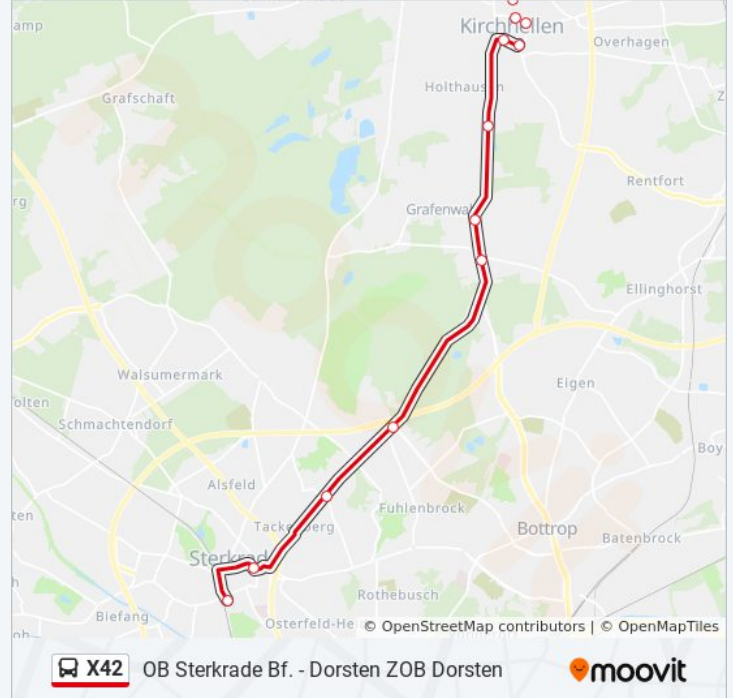

### Buslinie X42 Info

**Richtung:** Ob Sterkrade Bf.

**Stationen:** 24

**Fahrdauer:** 38 Min

**Linien Informationen:**

Bot S.-Delitzsch-Str.

Bottrop An St.-Johannes

Bottrop Brabecker Weg

Bottrop Schneiderstr.

Bottrop Hege-/Bottroper Str.

Bottrop Oberhausener Str.

Oberhausen Elpenbachstr.

Oberhausen Hirsch-Center

Ob Sterkrade Bf.