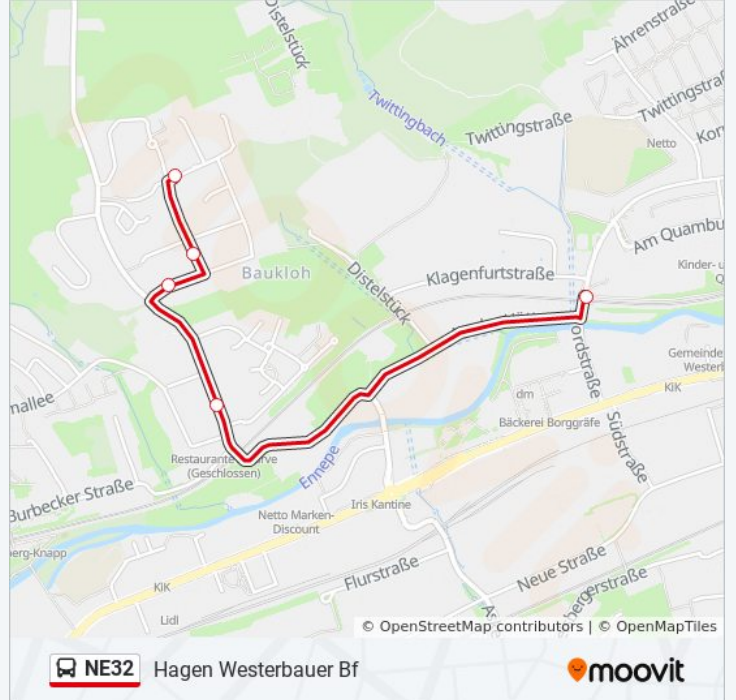

 NE32

Hagen Baukloh

[Hol Dir Die App](#)

Die Buslinie NE32 (Hagen Baukloh) hat 2 Routen

(1) Hagen Baukloh: 23:27(2) Hagen Westerbauer Bf: 01:34

Verwende Moovit, um die nächste Station der Buslinie NE32 zu finden und um zu erfahren wann die nächste Buslinie NE32 kommt.

**Richtung: Hagen Baukloh**

6 Haltestellen

[LINIENPLAN ANZEIGEN](#)

Hagen Westerbauer Bf

Hagen Westerbauer Bf

Hagen Obervogelsang

Hagen am Baukloh

Hagen Rotkäppchenweg

### Richtung: Hagen Westerbauer Bf

6 Haltestellen

[LINIENPLAN ANZEIGEN](#)

- Hagen Baukloh
- Hagen Schneewittchenweg
- Hagen am Baukloh
- Hagen Obervogelsang
- Hagen Westerbauer Bf
- Hagen Westerbauer Bf

### Buslinie NE32 Info

**Richtung:** Hagen Westerbauer Bf

**Stationen:** 6

**Fahrtdauer:** 6 Min

**Linien Informationen:**

Buslinie NE32 Offline Fahrpläne und Netzkarten stehen auf moovitapp.com zur Verfügung. Verwende den [Moovit App](#), um Live Bus Abfahrten, Zugfahrpläne oder U-Bahn Fahrplanzeiten zu sehen, sowie Schritt für Schritt Wegangaben für alle öffentlichen Verkehrsmittel in NRW (Nordrhein-Westfalen) zu erhalten.