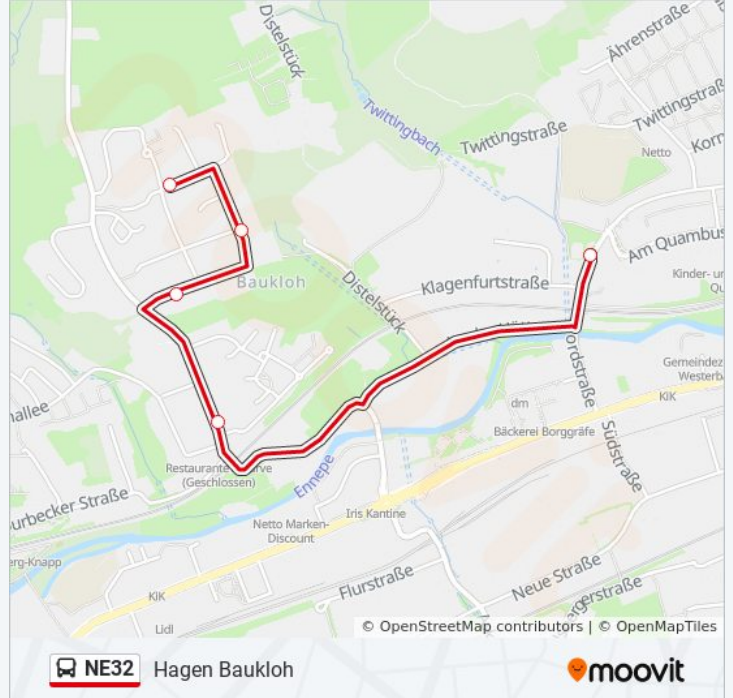

 NE32

Hagen Baukloh

[Hol Dir Die App](#)

Die Buslinie NE32 (Hagen Baukloh) hat 2 Routen

(1) Hagen Baukloh: 23:27(2) Hagen Westerbauer Bf: 01:34

Verwende Moovit, um die nächste Station der Buslinie NE32 zu finden und um zu erfahren wann die nächste Buslinie NE32 kommt.

**Richtung: Hagen Baukloh**

6 Haltestellen

[LINIENPLAN ANZEIGEN](#)

Hagen Westerbauer Bf

Hagen Westerbauer Bf

Hagen Obervogelsang

Hagen am Baukloh

Hagen Rotkäppchenweg

**Buslinie NE32 Info****Richtung:** Hagen Baukloh**Stationen:** 6**Fahrdauer:** 6 Min**Linien Informationen:**

### Richtung: Hagen Westerbauer Bf

6 Haltestellen

[LINIENPLAN ANZEIGEN](#)

- Hagen Baukloh
- Hagen Schneewittchenweg
- Hagen am Baukloh
- Hagen Obervogelsang
- Hagen Westerbauer Bf
- Hagen Westerbauer Bf