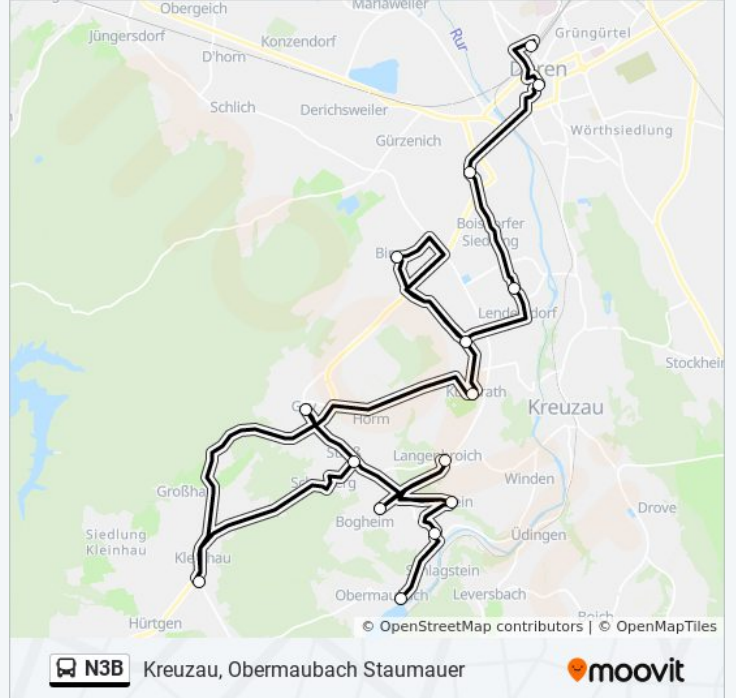

## Kreuzau, Obermaubach Staumauer

[Hol Dir Die App](#)

Die Buslinie N3B Kreuzau, Obermaubach Staumauer hat eine Route. Betriebszeiten an Werktagen

(1) Kreuzau, Obermaubach Staumauer: 00:50 - 02:00

Verwende Moovit, um die nächste Station der Buslinie N3B zu finden und um zu erfahren wann die nächste Buslinie N3B kommt.

**Richtung: Kreuzau, Obermaubach Staumauer**

15 Haltestellen

[LINIENPLAN ANZEIGEN](#)

Düren, Bahnhof / Zob (Bus)  
Düren, Kaiserplatz  
Düren, Rölsdorf Schlagbaum  
Düren, Lendersdorf Post  
Düren, Birgel Bergstraße  
Düren, Berzbuir  
Düren, Kufferath Kirche  
Hürtgenwald, Gey Broichstraße  
Hürtgenwald, Straß Maubachstraße  
Hürtgenwald, Kleinhau Landstraße  
Kreuzau, Bogheim  
Kreuzau, Bilstein Kapelle  
Kreuzau, Langenbroich  
Kreuzau, Untermaubach Post  
Kreuzau, Obermaubach Staumauer

**Buslinie N3B Fahrpläne**

Abfahrzeiten in Richtung Kreuzau, Obermaubach Staumauer

Montag	Kein Betrieb
Dienstag	Kein Betrieb
Mittwoch	Kein Betrieb
Donnerstag	Kein Betrieb
Freitag	Kein Betrieb
Samstag	23:50
Sonntag	00:50 - 02:00

**Buslinie N3B Info**

**Richtung:** Kreuzau, Obermaubach Staumauer

**Stationen:** 15

**Fahrtdauer:** 30 Min

**Linien Informationen:**

Buslinie N3B Offline Fahrpläne und Netzkarten stehen auf [moovitapp.com](https://moovitapp.com) zur Verfügung. Verwende den [Moovit App](https://moovitapp.com), um Live Bus Abfahrten, Zugfahrpläne oder U-Bahn Fahrplanzeiten zu sehen, sowie Schritt für Schritt Wegangaben für alle öffentlichen Verkehrsmittel in NRW (Nordrhein-Westfalen) zu erhalten.