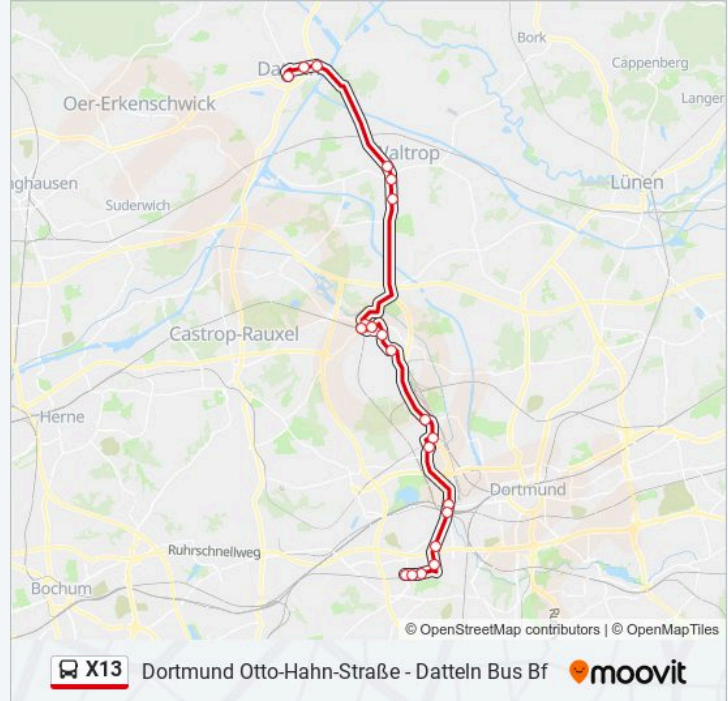

Datteln Bus Bf

Richtung: Dortmund Mengede Bf

14 Haltestellen

[LINIENPLAN ANZEIGEN](#)

Dortmund Otto-Hahn-Straße

Dortmund Martin-Schmeißer-Weg

Dortmund Meitnerweg

Dortmund Universität

Dortmund Bundesanstalt F. Arb.

Dortmund Dorstfeld

Dortmund Wittener Straße

Dortmund Huckarde Markt

Dortmund Huckarde Bushof

Dortmund Kokerei Hansa

Dortmund Zum Hallenbad

Dortmund Im Apen

Dortmund Mengede Markt

Dortmund Mengede Bf

Buslinie X13 Fahrpläne

Abfahrzeiten in Richtung Dortmund Mengede Bf

Montag	20:22
Dienstag	20:22
Mittwoch	20:22
Donnerstag	20:22
Freitag	20:22
Samstag	00:04 - 20:34
Sonntag	Kein Betrieb

Buslinie X13 Info

Richtung: Dortmund Mengede Bf

Stationen: 14

Fahrtdauer: 33 Min

Linien Informationen: