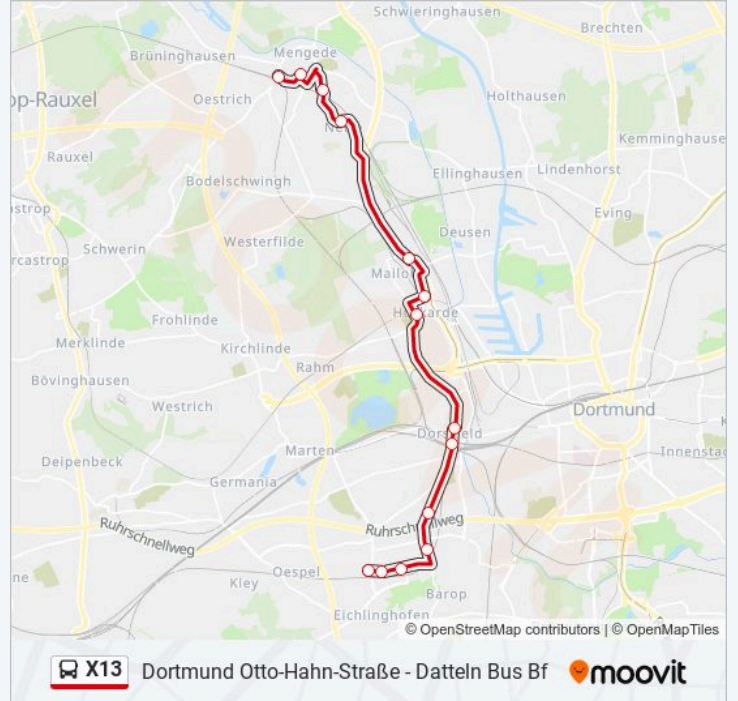

Dortmund Martin-Schmeißer-Weg

Dortmund Meitnerweg

Dortmund Universität

Dortmund Bundesanstalt F. Arb.

Dortmund Dorstfeld

Dortmund Wittener Straße

Dortmund Huckarde Markt

Dortmund Huckarde Bushof

Buslinie X13 Info

Richtung: Dortmund Mengede Bf

Stationen: 14

Fahrtdauer: 33 Min

Linien Informationen:

Richtung: Dortmund Mengede Bf

8 Haltestellen

[LINIENPLAN ANZEIGEN](#)

Stationen: 8

Fahrtdauer: 22 Min

Linien Informationen:

Richtung: Dortmund Otto-Hahn-Straße

21 Haltestellen

[LINIENPLAN ANZEIGEN](#)

Datteln Bus Bf

Datteln Postamt

Buslinie X13 Info

Richtung: Dortmund Otto-Hahn-Straße

Stationen: 21

Fahrtdauer: 60 Min

Linien Informationen:

Dortmund Meitnerweg

Dortmund Martin-Schmeißer-Weg

Dortmund Otto-Hahn-Straße