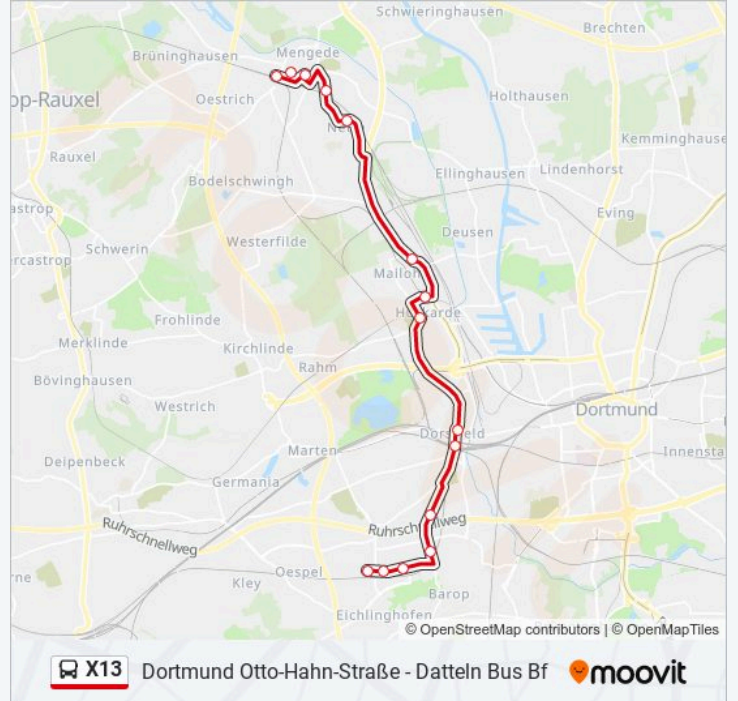

Dortmund Martin-Schmeißer-Weg

Dortmund Meitnerweg

Dortmund Universität

Dortmund Bundesanstalt F. Arb.

Dortmund Dorstfeld

Dortmund Wittener Straße

Dortmund Huckarde Markt

Dortmund Huckarde Bushof

Stationen: 8

Fahrtdauer: 22 Min

Linien Informationen:

Richtung: Dortmund Otto-Hahn-Straße

21 Haltestellen

[LINIENPLAN ANZEIGEN](#)

Datteln Bus Bf

Datteln Postamt

Buslinie X13 Fahrpläne

Abfahrzeiten in Richtung Dortmund Otto-Hahn-Straße

Montag	05:00 - 23:05
Dienstag	05:00 - 23:05
Mittwoch	05:00 - 23:05
Donnerstag	05:00 - 23:05
Freitag	05:00 - 23:05
Samstag	05:59 - 23:05
Sonntag	09:05 - 23:05

Buslinie X13 Info

Richtung: Dortmund Otto-Hahn-Straße

Stationen: 21

Fahrtdauer: 60 Min

Linien Informationen:

Dortmund Meitnerweg

Dortmund Martin-Schmeißer-Weg

Dortmund Otto-Hahn-Straße