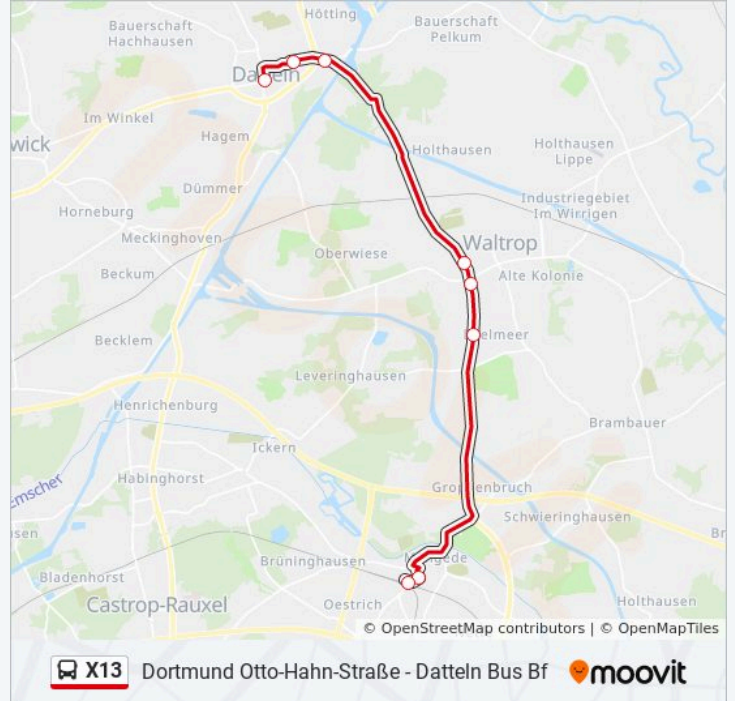

Verwende Moovit, um die nächste Station der Buslinie X13 zu finden und um zu erfahren wann die nächste Buslinie X13 kommt.

Richtung: Datteln Bus Bf

21 Haltestellen

[LINIENPLAN ANZEIGEN](#)

Dortmund Otto-Hahn-Straße
Dortmund Martin-Schmeißer-Weg
Dortmund Meitnerweg
Dortmund Universität
Dortmund Bundesanstalt F. Arb.
Dortmund Dorstfeld
Dortmund Wittener Straße
Dortmund Huckarde Markt
Dortmund Huckarde Bushof
Dortmund Kokerei Hansa
Dortmund Zum Hallenbad
Dortmund Im Apen
Dortmund Mengede Markt
Dortmund Mengede Bf
Dortmund Mengede Amtshaus
Waltrop Goethestr.
Waltrop am Mühlenteich
Waltrop Rathaus
Dat An Der Schwakenburg
Datteln Postamt

Dortmund Martin-Schmeißer-Weg

Dortmund Meitnerweg

Dortmund Universität

Dortmund Bundesanstalt F. Arb.

Dortmund Dorstfeld

Dortmund Wittener Straße

Dortmund Huckarde Markt

Dortmund Huckarde Bushof

Stationen: 8

Fahrtdauer: 22 Min

Linien Informationen:

Richtung: Dortmund Otto-Hahn-Straße

21 Haltestellen

[LINIENPLAN ANZEIGEN](#)

Datteln Bus Bf

Datteln Postamt

Buslinie X13 Info

Richtung: Dortmund Otto-Hahn-Straße

Stationen: 21

Fahrtdauer: 60 Min

Linien Informationen:

Dortmund Meitnerweg

Dortmund Martin-Schmeißer-Weg

Dortmund Otto-Hahn-Straße