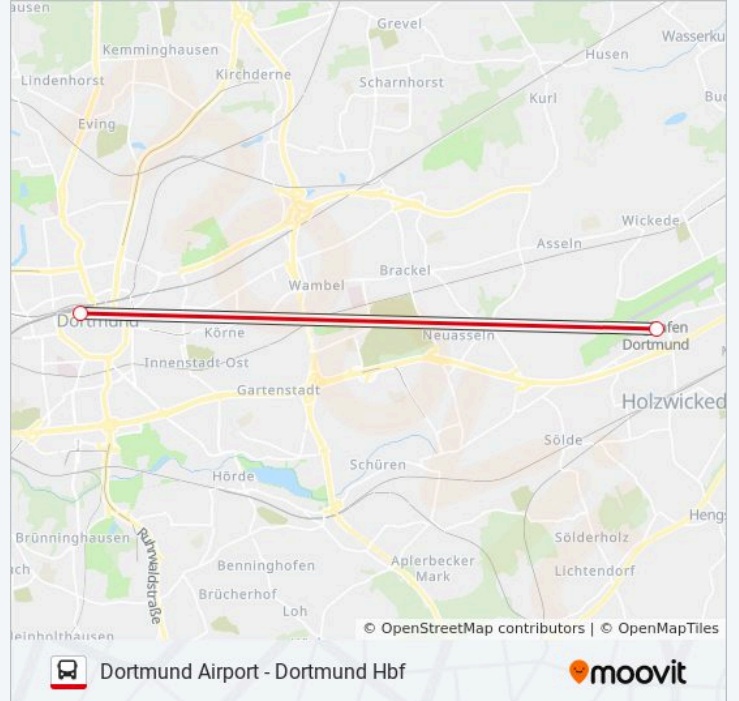

AIRPORTEXPRESS

Dortmund Airport - Dortmund Hbf

Hol Dir Die App

Die Buslinie AIRPORTEXPRESS (Dortmund Airport - Dortmund Hbf) hat 2 Routen

(1) Dortmund Airport: 04:30 - 22:30(2) Dortmund Hbf: 05:00 - 23:15

Verwende Moovit, um die nächste Station der Buslinie AIRPORTEXPRESS zu finden und um zu erfahren wann die nächste Buslinie AIRPORTEXPRESS kommt.

Richtung: Dortmund Airport

2 Haltestellen

[LINIENPLAN ANZEIGEN](#)

Buslinie AIRPORTEXPRESS Info**Richtung:** Dortmund Airport**Stationen:** 2**Fahrtdauer:** 22 Min**Linien Informationen:**

Richtung: Dortmund Hbf

2 Haltestellen

[LINIENPLAN ANZEIGEN](#)

Dortmund Airport

Dortmund Hbf

Buslinie AIRPORTEXPRESS Info

Richtung: Dortmund Hbf

Stationen: 2

Fahrtdauer: 22 Min

Linien Informationen:

Buslinie AIRPORTEXPRESS Offline Fahrpläne und Netzkarten stehen auf moovitapp.com zur Verfügung. Verwende den Moovit App, um Live Bus Abfahrten, Zugfahrpläne oder U-Bahn Fahrplanzeiten zu sehen, sowie Schritt für Schritt Wegangaben für alle öffentlichen Verkehrsmittel in NRW (nordrhein-Westfalen) zu erhalten.