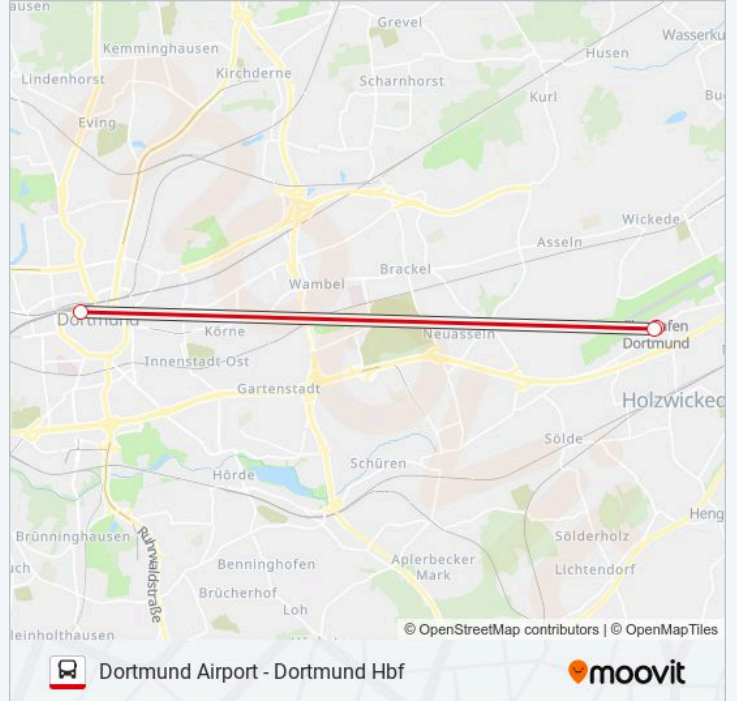

AIRPORTEXPRESS

Dortmund Airport - Dortmund Hbf

Hol Dir Die App

Die Buslinie AIRPORTEXPRESS (Dortmund Airport - Dortmund Hbf) hat 2 Routen

(1) Dortmund Airport: 04:30 - 22:30(2) Dortmund Hbf: 05:00 - 23:15

Verwende Moovit, um die nächste Station der Buslinie AIRPORTEXPRESS zu finden und um zu erfahren wann die nächste Buslinie AIRPORTEXPRESS kommt.

Richtung: Dortmund Airport

2 Haltestellen

[LINIENPLAN ANZEIGEN](#)

Dortmund Hbf

Dortmund Airport

Buslinie AIRPORTEXPRESS Fahrpläne

Abfahrzeiten in Richtung Dortmund Airport

Montag	04:30 - 22:30
Dienstag	04:30 - 22:30
Mittwoch	04:30 - 22:30
Donnerstag	04:30 - 22:30
Freitag	04:30 - 22:30
Samstag	04:30 - 22:30
Sonntag	04:30 - 22:30

Buslinie AIRPORTEXPRESS Info**Richtung:** Dortmund Airport**Stationen:** 2**Fahrtdauer:** 22 Min**Linien Informationen:**

Richtung: Dortmund Hbf

2 Haltestellen

[LINIENPLAN ANZEIGEN](#)

Dortmund Airport

Dortmund Hbf