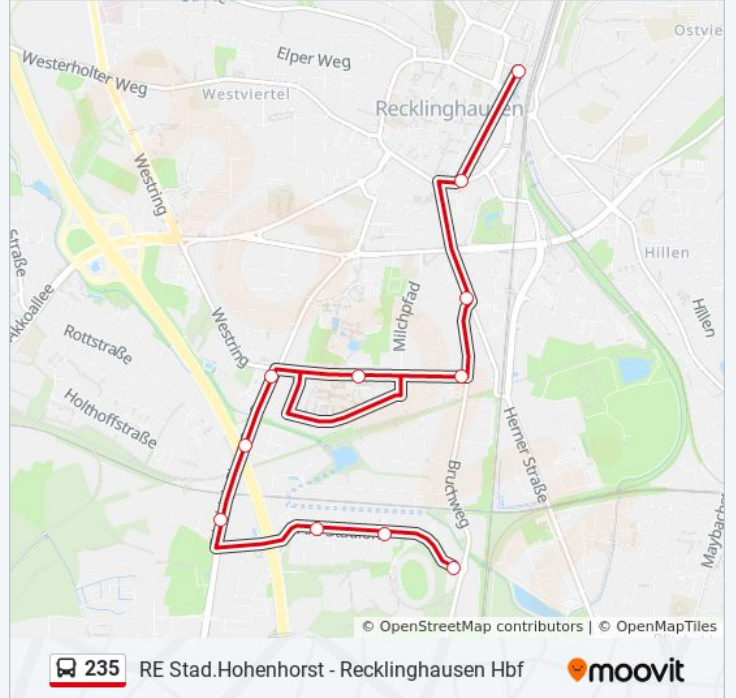

Re Viehtor

Re Bruchweg

Re Marie-Juchacz-Str.

Recklinghausen Blumenthalallee

Re Wildermannstr.

Re Rottstr.

Re Zum Wetterschacht

Re Kleinherner Str.

**Buslinie 235 Info****Richtung:** Re Stad.Hohenhorst**Stationen:** 11**Fahrdauer:** 15 Min**Linien Informationen:**

### Richtung: Re Wildermannstr.

6 Haltestellen

[LINIENPLAN ANZEIGEN](#)

Recklinghausen Hbf

Re Viehtor

Re Bruchweg

Re Marie-Juchacz-Str.

Recklinghausen Blumenthalallee

### Buslinie 235 Info

**Richtung:** Re Wildermannstr.

**Stationen:** 6

**Fahrdauer:** 9 Min

**Linien Informationen:**