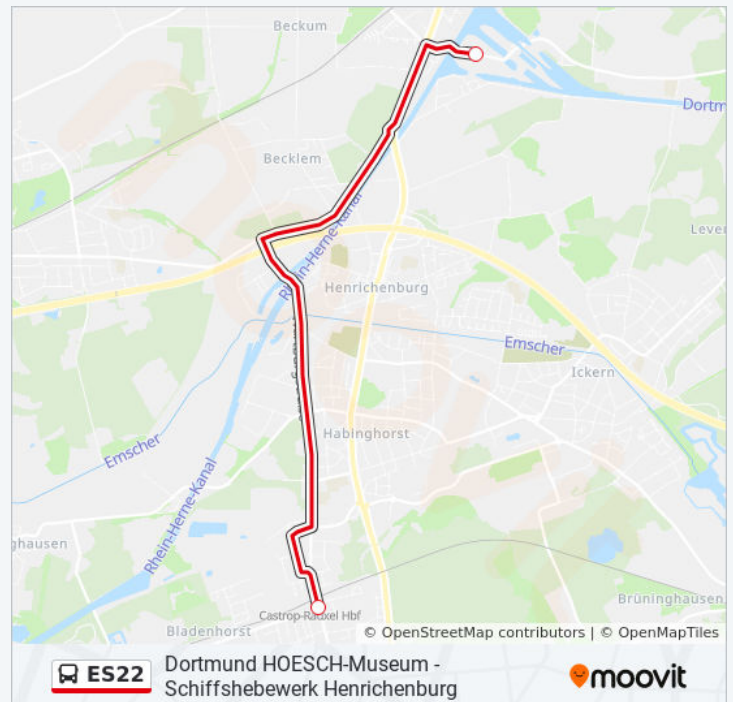

Buslinie ES22 Info

Richtung: Castrop-Rauxel Hbf

Stationen: 2

Fahrdauer: 13 Min

Linien Informationen:

Richtung: Do, Industriemuseum Zollern

4 Haltestellen

[LINIENPLAN ANZEIGEN](#)

Buslinie ES22 Info

Richtung: Do, Industriemuseum Zollern

Stationen: 4

Fahrdauer: 36 Min

Linien Informationen:

Richtung: Dortmund Phoenix Halle

6 Haltestellen

[LINIENPLAN ANZEIGEN](#)

Castrop-Rauxel Hbf

Schiffshebewerk Henrichenburg

Donnerstag

Kein Betrieb

Freitag

Kein Betrieb

Samstag

00:06 - 23:51

Sonntag

Kein Betrieb

Buslinie ES22 Info

Richtung: Schiffshebewerk Henrichenburg

Stationen: 6

Fahrdauer: 62 Min

Linien Informationen:

Buslinie ES22 Offline Fahrpläne und Netzkarten stehen auf moovitapp.com zur Verfügung. Verwende den [Moovit App](#), um Live Bus Abfahrten, Zugfahrpläne oder U-Bahn Fahrplanzeiten zu sehen, sowie Schritt für Schritt Wegangaben für alle öffentlichen Verkehrsmittel in NRW (nordrhein-Westfalen) zu erhalten.