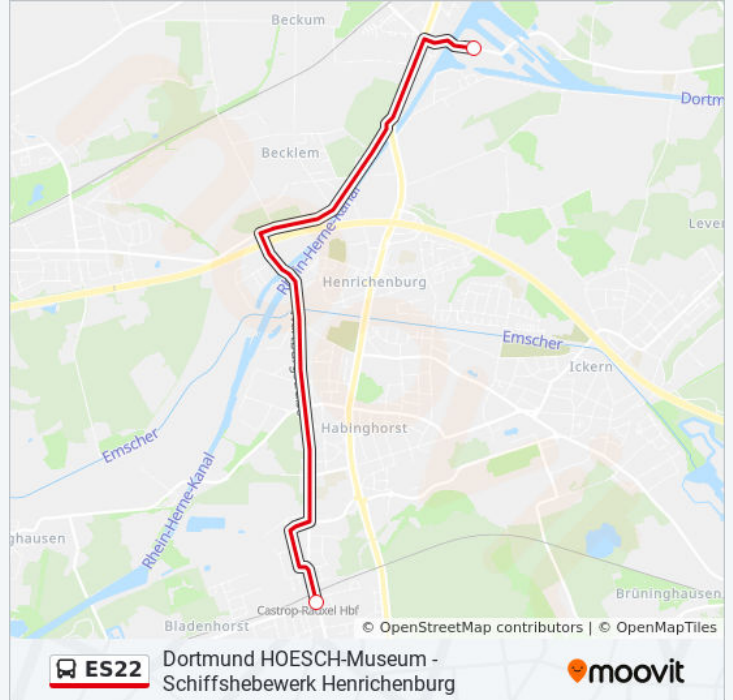

Verwende Moovit, um die nächste Station der Buslinie ES22 zu finden und um zu erfahren wann die nächste Buslinie ES22 kommt.

Richtung: Castrop-Rauxel Hbf

2 Haltestellen

[LINIENPLAN ANZEIGEN](#)

Schiffshebewerk Henrichenburg

Buslinie ES22 Info

Richtung: Castrop-Rauxel Hbf

Stationen: 2

Fahrdauer: 13 Min

Linien Informationen:

Richtung: Do, Industriemuseum Zollern

4 Haltestellen

[LINIENPLAN ANZEIGEN](#)

Dortmund Phoenix Halle

Dortmund U-Turm

Do Deutsches Fußballmuseum

Do, Industriemuseum Zollern

Buslinie ES22 Fahrpläne

Abfahrzeiten in Richtung Do, Industriemuseum Zollern

Montag	Kein Betrieb
Dienstag	Kein Betrieb
Mittwoch	Kein Betrieb
Donnerstag	Kein Betrieb
Freitag	Kein Betrieb
Samstag	00:51 - 01:06
Sonntag	Kein Betrieb

Buslinie ES22 Info

Richtung: Do, Industriemuseum Zollern

Stationen: 4

Fahrdauer: 36 Min

Linien Informationen:

Richtung: Dortmund Phoenix Halle

6 Haltestellen

[LINIENPLAN ANZEIGEN](#)