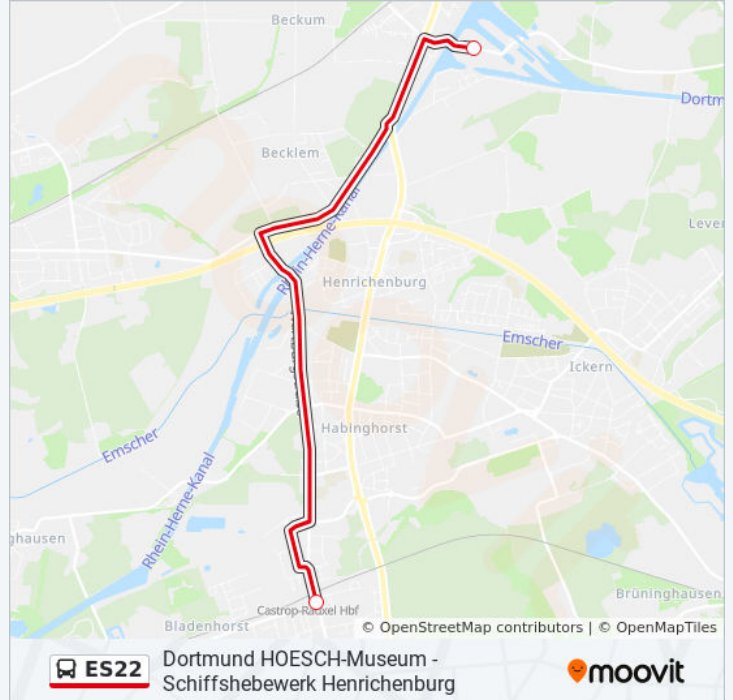

Verwende Moovit, um die nächste Station der Buslinie ES22 zu finden und um zu erfahren wann die nächste Buslinie ES22 kommt.

Richtung: Castrop-Rauxel Hbf

2 Haltestellen

[LINIENPLAN ANZEIGEN](#)

Schiffshebewerk Henrichenburg

Castrop-Rauxel Hbf

Buslinie ES22 Fahrpläne

Abfahrzeiten in Richtung Castrop-Rauxel Hbf

Montag	Kein Betrieb
Dienstag	Kein Betrieb
Mittwoch	Kein Betrieb
Donnerstag	Kein Betrieb
Freitag	Kein Betrieb
Samstag	02:02
Sonntag	Kein Betrieb

Buslinie ES22 Info

Richtung: Castrop-Rauxel Hbf

Stationen: 2

Fahrdauer: 13 Min

Linien Informationen:

Richtung: Do, Industriemuseum Zollern

4 Haltestellen

[LINIENPLAN ANZEIGEN](#)

Buslinie ES22 Info

Richtung: Do, Industriemuseum Zollern

Stationen: 4

Fahrdauer: 36 Min

Linien Informationen:

Richtung: Dortmund Phoenix Halle

6 Haltestellen

[LINIENPLAN ANZEIGEN](#)