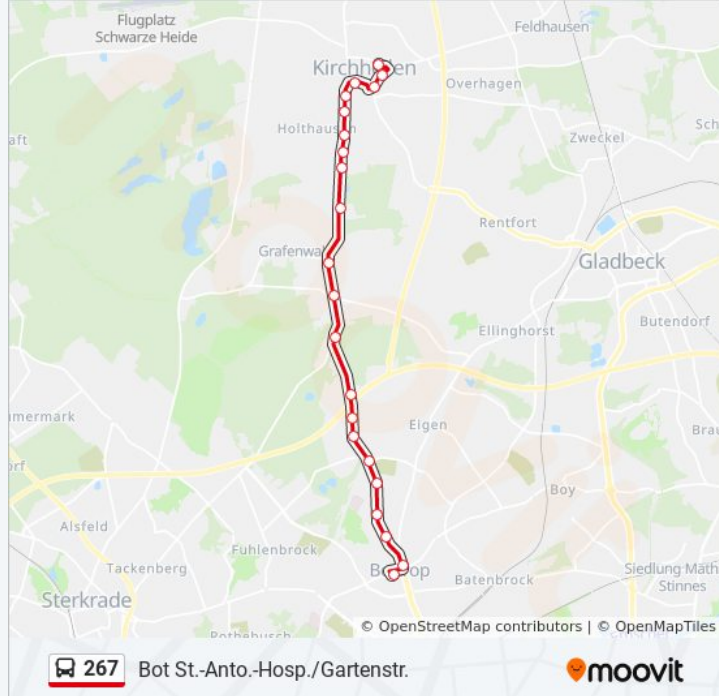

Buslinie 267 Info

Richtung: Bot St.-Anto.-Hosp./Gartenstr.

Stationen: 22

Fahrtdauer: 27 Min

Linien Informationen:

Bottrop An St.-Johannes

Bot S.-Delitzsch-Str.

Bottrop St.-Antonius-Hospital

Bot St.-Anto.-Hosp./Gartenstr.

Richtung: Bot Zob Berliner Platz

32 Haltestellen

[LINIENPLAN ANZEIGEN](#)

Bot Movie Park

Bot Feldhausen Bf

Bottrop Lohbraucksweg

Bottrop Vikars Kamp

Bottrop Hohes Feld

Bottrop Kuhberg

Bottrop Im Kamp

Bottrop Auf Der Höhe

Bottrop Pelsstr.

Bottrop Clemens-Hofbauer-Str.

Bottrop Jugend-Kloster

Bottrop St.-Antonius-Hospital

Stationen: 32

Fahrtdauer: 37 Min

Linien Informationen:

Bottrop Brabecker Weg

Bottrop Glaserhüttenheide

Bottrop Schneiderstr.

Bottrop Hege-/Bottroper Str.

Bottrop Forsthaus Specht