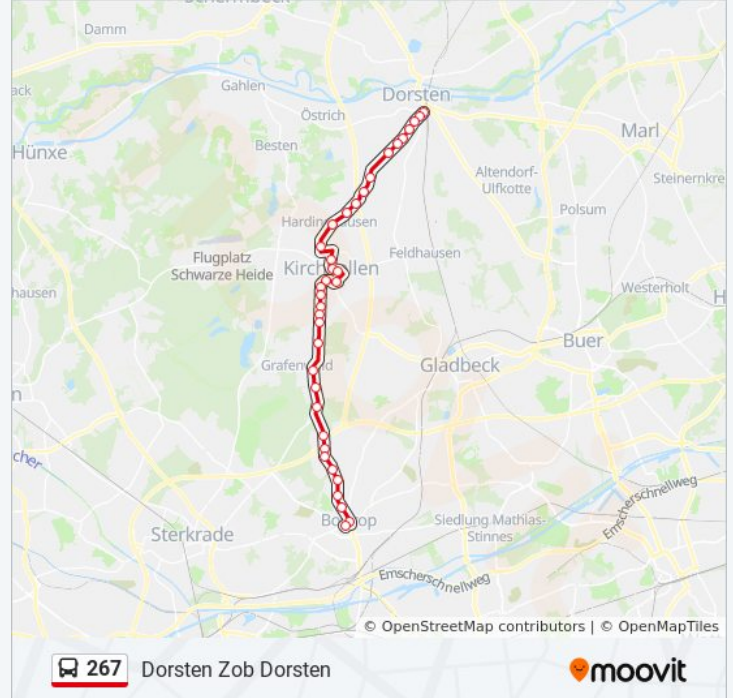

Buslinie 267 Info

Richtung: Dorsten Zob Dorsten

Stationen: 36

Fahrdauer: 43 Min

Linien Informationen:

Bottrop In Der Koppel

Bottrop am Pastors Busch

Bottrop Kaplan-Xanten-Str.

Bottrop An St.-Johannes

Bot S.-Delitzsch-Str.

Bot St.-Anto.-Hosp./Gartenstr.

Bottrop Hallenbad

Bottrop Weberstr.

Bottrop An Der Linde

Bottrop Gahlener Str

Bottrop Berliner Berg

Bottrop Reckelsberg

Bottrop Rotthoffs-Hof

Bottrop Heideweg

Dorsten Seikenheide

Dorsten Schwickingsfeld

Dorsten St.-Anna-Stift

Dorsten am Jahnplatz

Dorsten Schillergarten

Dorsten Alter Friedhof

Dorsten Zob Dorsten

Buslinie 267 Offline Fahrpläne und Netzkarten stehen auf moovitapp.com zur Verfügung. Verwende den [Moovit App](#), um Live Bus Abfahrten, Zugfahrpläne oder U-Bahn Fahrplanzeiten zu sehen, sowie Schritt für Schritt Wegangaben für alle öffentlichen Verkehrsmittel in NRW (Nordrhein-Westfalen) zu erhalten.