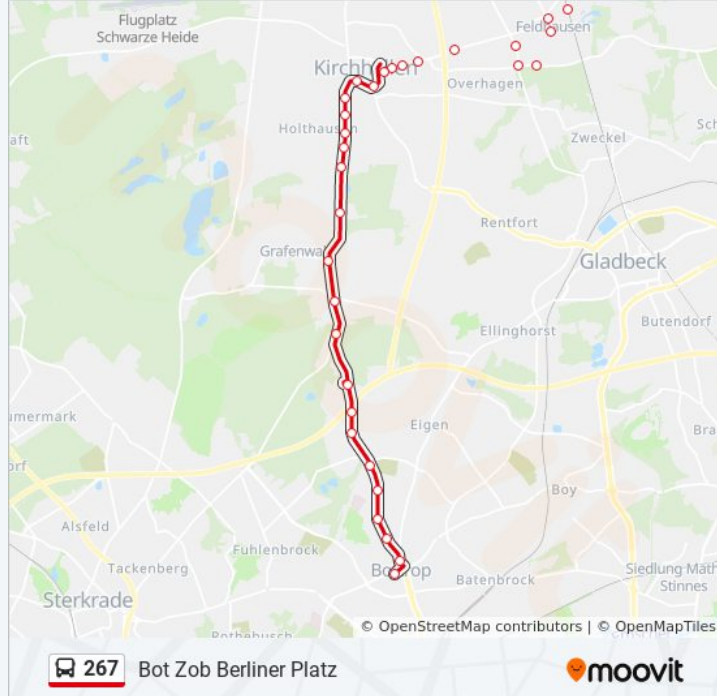

Verwende Moovit, um die nächste Station der Buslinie 267 zu finden und um zu erfahren wann die nächste Buslinie 267 kommt.

Richtung: Bot Movie Park

32 Haltestellen

[LINIENPLAN ANZEIGEN](#)

Bot Zob Berliner Platz

Stationen: 32

Fahrtdauer: 37 Min

Linien Informationen:

Bottrop Brabecker Weg

Bottrop Glaserhüttenheide

Bottrop Schneiderstr.

Bottrop Hege-/Bottroper Str.

Bottrop Forsthaus Specht

Bottrop Rolandstr.

Bottrop Stenkhoffstr.

Bottrop Herzogstr.

Bottrop Nordfriedhof

Bottrop Schubertstr.

Bottrop Im Stadtgarten

Bottrop Hochschule

Bottrop am Trapez

Bot Zob Berliner Platz

Richtung: Dorsten Zob Dorsten

36 Haltestellen

[LINIENPLAN ANZEIGEN](#)

Bot Zob Berliner Platz

Bottrop am Trapez

Bottrop Hochschule

Bottrop Im Stadtgarten