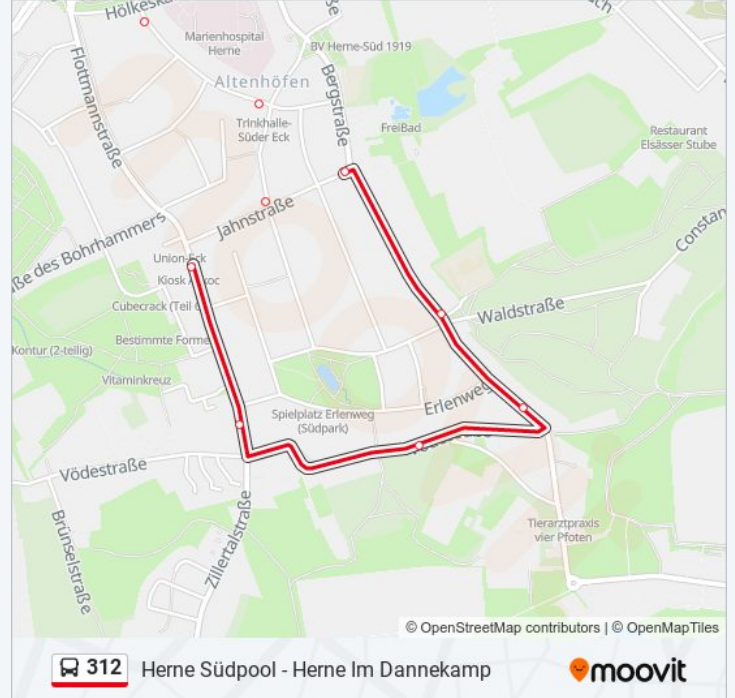

Herne Altenhöfener Str.

Herne Jahnstr.

Herne Flottmannhallen

Herne Zillertalstr.

Herne Obere Vödestr.

Herne Im Wolfstal

Herne Waldstr.

Herne Südpool

312 Herne Südpool - Herne Im Dannekamp

Richtung: Wanne Waldfriedhof

35 Haltestellen

[LINIENPLAN ANZEIGEN](#)

Herne Südpool

Herne Jahnstr.

Buslinie 312 Fahrpläne

Abfahrzeiten in Richtung Wanne Waldfriedhof