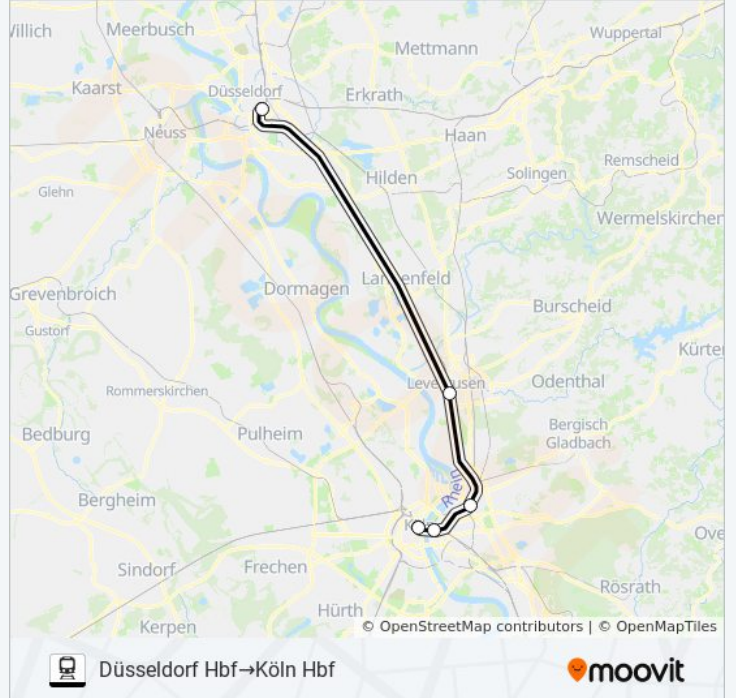

Fahrtdauer: 54 Min

Linien Informationen:

 [Bahnlinie RE1 \(RRX\) Karte](#)

Richtung: Düsseldorf Hbf→Köln Hbf

6 Haltestellen

[LINIENPLAN ANZEIGEN](#)

Düsseldorf Hauptbahnhof
D-Benrath S
Leverkusen Wiesdorf Mitte Bf
Köln Mülheim Bf Mülheim
Köln Deutz Messe/Deutz Bf
Köln Hbf

Bahnlinie RE1 (RRX) Info

Richtung: Düsseldorf Hbf→Köln Hbf

Stationen: 6

Fahrtdauer: 31 Min

Linien Informationen:

Richtung: Flughafen Köln/Bonn Bf → Düsseldorf Hbf

8 Haltestellen

[LINIENPLAN ANZEIGEN](#)