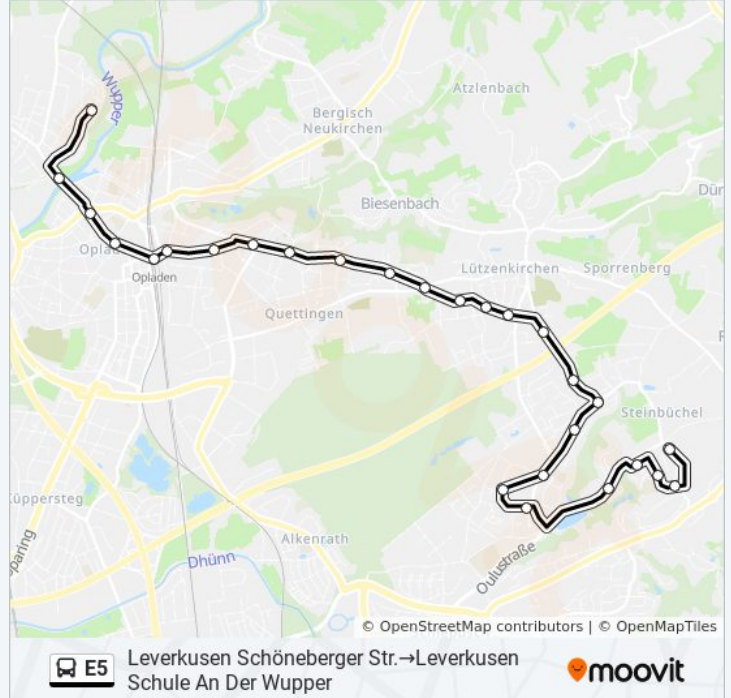

(1) Leverkusen Schöneberger Str.→leverkusen Schule An Der Wupper: 07:23

Verwende Moovit, um die nächste Station der Buslinie E5 zu finden und um zu erfahren wann die nächste Buslinie E5 kommt.

Richtung: Leverkusen Schöneberger Str.→Leverkusen Schule An Der Wupper

27 Haltestellen

[LINIENPLAN ANZEIGEN](#)

Leverkusen Schöneberger Str.
Leverkusen Potsdamer Str.
Leverkusen Spreestr.
Leverkusen Halenseestr.
Leverkusen Im Jücherfeld
Leverkusen Hermann-Ehlers-Str.
Leverkusen Theodor-Heuss-Ring
Leverkusen Kurt-Schumacher-Ring
Leverkusen Nicolai-Hartmann-Str.
Leverkusen am Kiesberg
Leverkusen Bruchhauser Str.
Leverkusen Zehntenweg
Leverkusen Von-Knoeringen-Str.
Leverkusen Weyerweg
Leverkusen am Sportplatz
Leverkusen In Holzhausen
Leverkusen Auf Der Ohmer
Leverkusen Hummelweg
Leverkusen Maurinusstr.
Leverkusen Feldstr.

Buslinie E5 Info

Richtung: Leverkusen Schöneberger Str.→Leverkusen Schule An Der Wupper

Stationen: 27

Fahrdauer: 38 Min

Linien Informationen:

Leverkusen Kolberger Str.

Leverkusen Werkstättenstr.

Leverkusen Opladen Bf

Leverkusen Gerhart-Hauptmann-Str.

Leverkusen Berliner Platz

Leverkusen Wupperbrücke

Leverkusen Schule An Der Wupper

Buslinie E5 Offline Fahrpläne und Netzkarten stehen auf moovitapp.com zur Verfügung. Verwende den [Moovit App](#), um Live Bus Abfahrten, Zugfahrpläne oder U-Bahn Fahrplanzeiten zu sehen, sowie Schritt für Schritt Wegangaben für alle öffentlichen Verkehrsmittel in NRW (Nordrhein-Westfalen) zu erhalten.