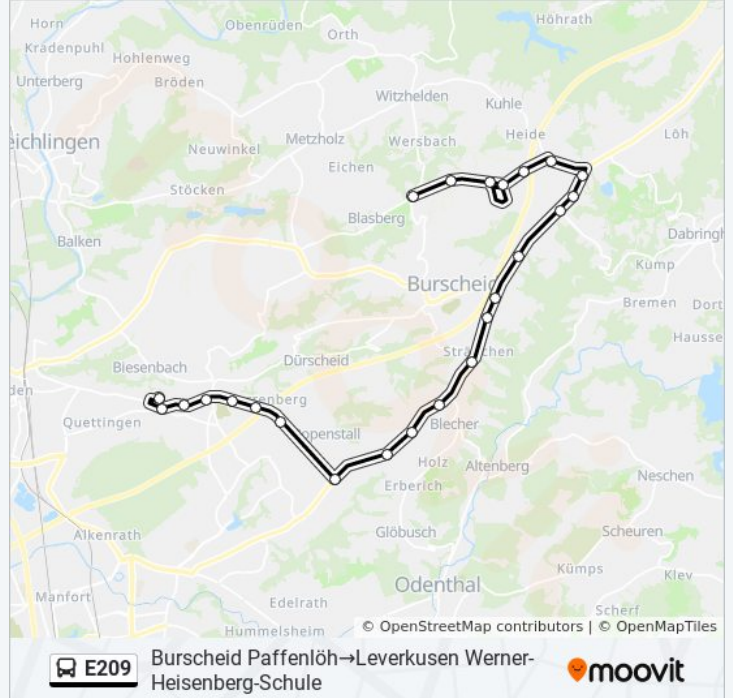

Montag	07:06
Dienstag	07:06
Mittwoch	Kein Betrieb
Donnerstag	Kein Betrieb
Freitag	Kein Betrieb
Samstag	Kein Betrieb
Sonntag	Kein Betrieb

Buslinie E209 Info

Richtung: Burscheid Paffenlöh→Leverkusen
Werner-Heisenberg-Schule

Stationen: 24

Fahrdauer: 37 Min

Linien Informationen:

Leverkusen Lützenkirchen Mitte

Leverkusen Leineweberstr.

Leverkusen In Holzhausen

Leverkusen Werner-Heisenberg-Schule

Richtung: Leverkusen Werner-Heisenberg-Schule→Leverkusen am Wasserturm

36 Haltestellen

[LINIENPLAN ANZEIGEN](#)

Leverkusen Werner-Heisenberg-Schule

Leverkusen In Holzhausen

Leverkusen Leineweberstr.

Leverkusen Lützenkirchen Mitte

Leverkusen In Der Wüste

Leverkusen Sporrenberger Mühle