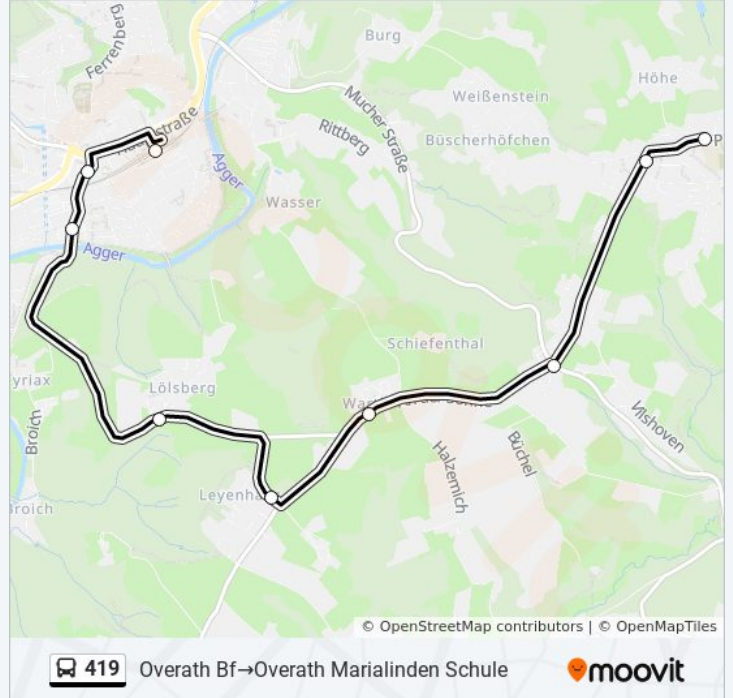

### Richtung: Overath Bf→Overath Marialinden Schule

9 Haltestellen

[LINIENPLAN ANZEIGEN](#)

Overath Bf

Overath Steinhof / Bf

Overath Hallenbad

Overath Lölsberg

Overath Eulenthal

Overath Warth

Overath Mucher Str.

Overath Marialinden Altenheim

Overath Marialinden Schule

### Buslinie 419 Info

**Richtung:** Overath Bf→Overath Marialinden Schule

**Stationen:** 9

**Fahrtdauer:** 14 Min

**Linien Informationen:**

**Richtung: Overath Marialinden  
Schule→Overath Bf**

9 Haltestellen

[LINIENPLAN ANZEIGEN](#)

- Overath Marialinden Schule
- Overath Marialinden Altenheim
- Overath Mucher Str.
- Overath Warth
- Overath Eulenthal
- Overath Lölberg
- Overath Hallenbad
- Overath Steinhof / Bf
- Overath Bf