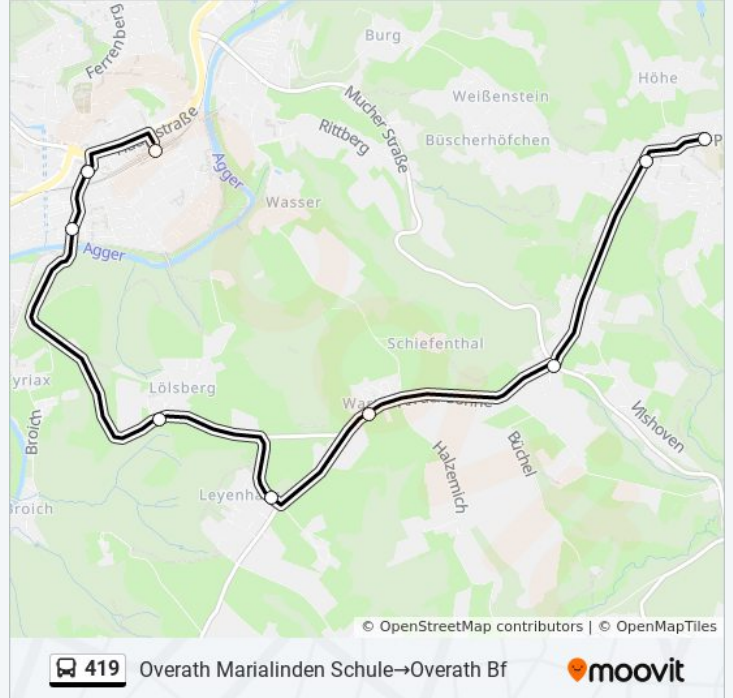

### Richtung: Overath Bf→Overath Marialinden Schule

9 Haltestellen

[LINIENPLAN ANZEIGEN](#)

Overath Bf

Overath Steinhof / Bf

Overath Hallenbad

Overath Lölsberg

Overath Eulenthal

[LINIENPLAN ANZEIGEN](#)

- Overath Marialinden Schule
- Overath Marialinden Altenheim
- Overath Mucher Str.
- Overath Warth
- Overath Eulenthal
- Overath Lölberg
- Overath Hallenbad
- Overath Steinhof / Bf
- Overath Bf

**Buslinie 419 Fahrpläne**

Abfahrzeiten in Richtung Overath Marialinden  
Schule→overath Bf

Montag	06:12 - 22:12
Dienstag	06:12 - 22:12
Mittwoch	06:12 - 22:12
Donnerstag	06:12 - 22:12
Freitag	11:12 - 21:12
Samstag	09:12 - 21:12
Sonntag	11:12 - 21:12

**Buslinie 419 Info**

**Richtung:** Overath Marialinden Schule→Overath Bf

**Stationen:** 9

**Fahrtdauer:** 14 Min

**Linien Informationen:**

Buslinie 419 Offline Fahrpläne und Netzkarten stehen auf moovitapp.com zur Verfügung. Verwende den [Moovit App](#), um Live Bus Abfahrten, Zugfahrpläne oder U-Bahn Fahrplanzeiten zu sehen, sowie Schritt für Schritt Wegangaben für alle öffentlichen Verkehrsmittel in NRW (Nordrhein-Westfalen) zu erhalten.