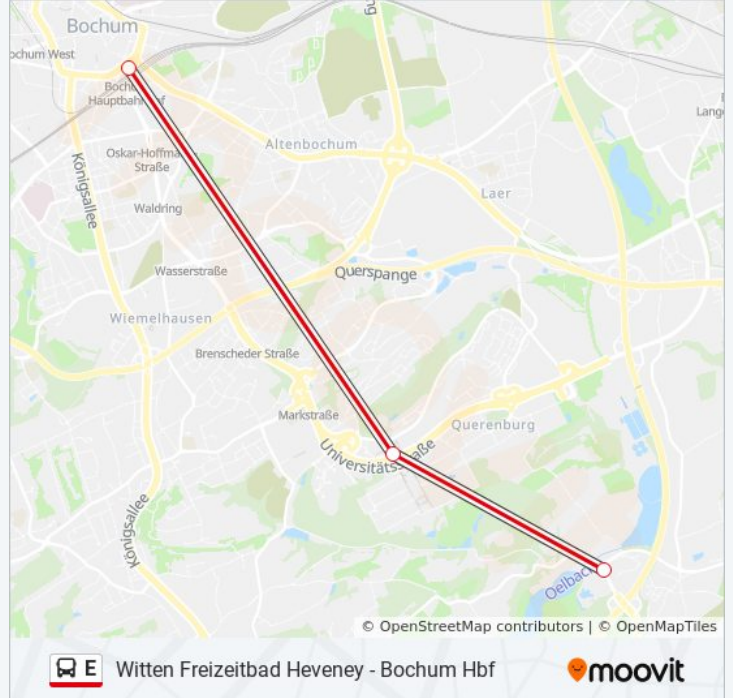

Witten Freizeitbad Heveney - Bochum Hbf

Hol Dir Die App

Die Buslinie E (Witten Freizeitbad Heveney - Bochum Hbf) hat 2 Routen

(1) Bochum Hbf: 00:00 - 23:15(2) Witten Freizeitbad Heveney: 16:06 - 18:51

Verwende Moovit, um die nächste Station der Buslinie E zu finden und um zu erfahren wann die nächste Buslinie E kommt.

Richtung: Bochum Hbf

3 Haltestellen

[LINIENPLAN ANZEIGEN](#)

Witten Freizeitbad Heveney

Bochum Ruhr-Universität

Bochum Hbf

Buslinie E Fahrpläne

Abfahrzeiten in Richtung Bochum Hbf

Montag	00:00 - 23:15
Dienstag	00:00 - 23:15
Mittwoch	00:00 - 23:15
Donnerstag	00:00 - 23:15
Freitag	00:00 - 23:15
Samstag	13:00 - 23:57
Sonntag	12:30 - 23:45

Buslinie E Info

Richtung: Bochum Hbf

Stationen: 3

Fahrtdauer: 23 Min

Linien Informationen:

Richtung: Witten Freizeitbad Heveney

4 Haltestellen

[LINIENPLAN ANZEIGEN](#)

Bochum Hbf

Bochum Ruhr-Universität

Witten Heven Dorf