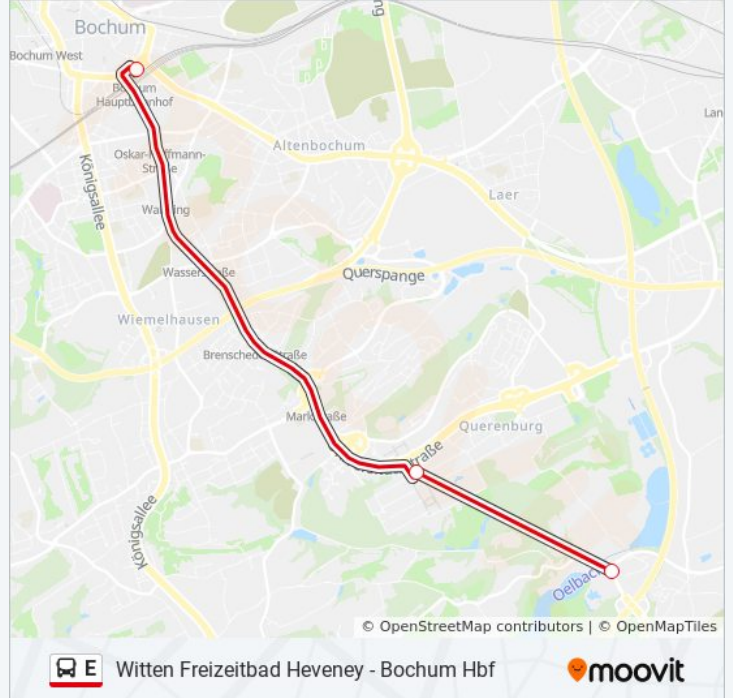

Richtung: Bochum Hbf

3 Haltestellen

[LINIENPLAN ANZEIGEN](#)

Witten Freizeitbad Heveney

Bochum Ruhr-Universität

Bochum Hbf

Buslinie E Fahrpläne

Abfahrzeiten in Richtung Bochum Hbf

Fahrtdauer: 23 Min

Linien Informationen:

Richtung: Witten Freizeitbad Heveney

4 Haltestellen

[LINIENPLAN ANZEIGEN](#)

Bochum Hbf

Bochum Ruhr-Universität

Witten Heven Dorf

Witten Freizeitbad Heveney

Buslinie E Fahrpläne

Abfahrzeiten in Richtung Witten Freizeitbad Heveney

Montag	16:06 - 18:51
Dienstag	16:06 - 18:51
Mittwoch	16:06 - 18:51
Donnerstag	16:06 - 18:51
Freitag	16:06 - 18:51
Samstag	12:06 - 20:06
Sonntag	12:36 - 20:36

Buslinie E Info

Richtung: Witten Freizeitbad Heveney

Stationen: 4

Fahrtdauer: 22 Min

Linien Informationen:

Buslinie E Offline Fahrpläne und Netzkarten stehen auf moovitapp.com zur Verfügung. Verwende den [Moovit App](#), um Live Bus Abfahrten, Zugfahrpläne oder U-Bahn Fahrplanzeiten zu sehen, sowie Schritt für Schritt Wegangaben für alle öffentlichen Verkehrsmittel in NRW (nordrhein-Westfalen) zu erhalten.