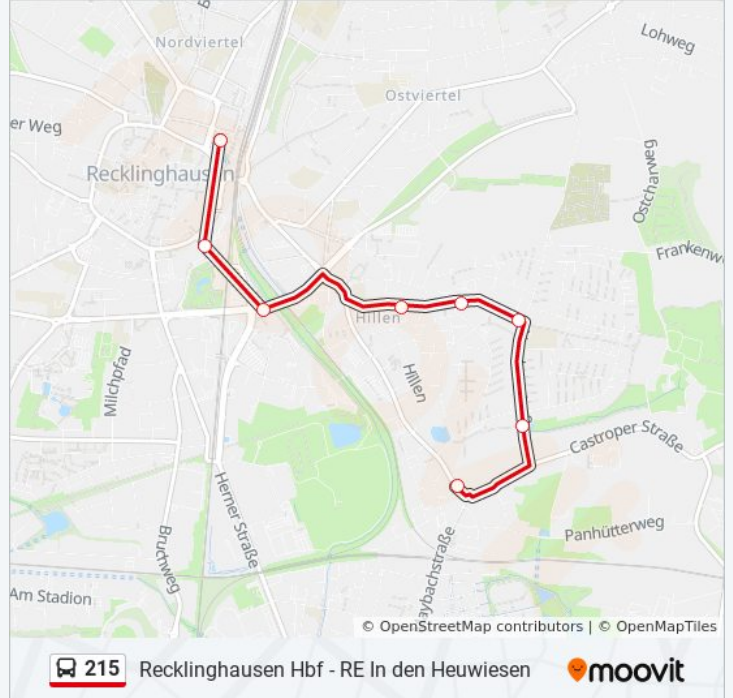

Verwende Moovit, um die nächste Station der Buslinie 215 zu finden und um zu erfahren wann die nächste Buslinie 215 kommt.

Richtung: Re In den Heuwiesen

9 Haltestellen

[LINIENPLAN ANZEIGEN](#)

Recklinghausen Hbf
Re Rathaus/Viehtor
Recklinghausen Kreishaus
Re Neuhillen
Re Föhrstr.
Re Quellberg-Zentrum
Re Helgolandstr.
Re Maybachstr.
Re In den Heuwiesen

Buslinie 215 Info**Richtung:** Re In den Heuwiesen**Stationen:** 9**Fahrdauer:** 15 Min**Linien Informationen:**

Richtung: Re Maybachstr.

8 Haltestellen

[LINIENPLAN ANZEIGEN](#)

- Recklinghausen Hbf
- Re Rathaus/Viehtor
- Recklinghausen Kreishaus
- Re Neuhillen
- Re Föhrstr.
- Re Quellberg-Zentrum
- Re Helgolandstr.
- Re Maybachstr.

Buslinie 215 Fahrpläne

Abfahrzeiten in Richtung Re Maybachstr.

Montag	20:00
Dienstag	20:00
Mittwoch	20:00
Donnerstag	20:00
Freitag	20:00
Samstag	Kein Betrieb
Sonntag	Kein Betrieb

Buslinie 215 Info

Richtung: Re Maybachstr.

Stationen: 8

Fahrdauer: 11 Min

Linien Informationen:

Richtung: Recklinghausen Hbf

8 Haltestellen

[LINIENPLAN ANZEIGEN](#)

- Re In den Heuwiesen
- Re Helgolandstr.
- Re Quellberg-Zentrum
- Re Föhrstr.
- Re Neuhillen
- Recklinghausen Kreishaus
- Re Rathaus/Viehtor
- Recklinghausen Hbf