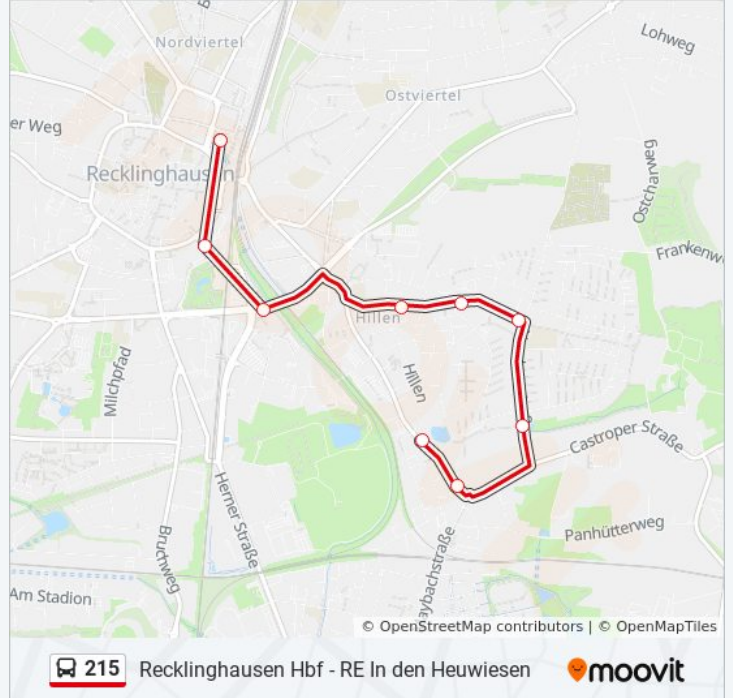

 215

Recklinghausen Hbf - RE In den Heuwiesen

[Hol Dir Die App](#)

Die Buslinie 215 (Recklinghausen Hbf - RE In den Heuwiesen) hat 3 Routen

(1) Re In Den Heuwiesen: 06:30 - 19:30(2) Re Maybachstr.: 20:00(3) Recklinghausen Hbf: 06:45 - 20:45

Verwende Moovit, um die nächste Station der Buslinie 215 zu finden und um zu erfahren wann die nächste Buslinie 215 kommt.

Richtung: Re In den Heuwiesen

9 Haltestellen

[LINIENPLAN ANZEIGEN](#)

Recklinghausen Hbf
Re Rathaus/Viehtor
Recklinghausen Kreishaus
Re Neuhillen
Re Föhrstr.
Re Quellberg-Zentrum
Re Helgolandstr.
Re Maybachstr.
Re In den Heuwiesen

Buslinie 215 Info**Richtung:** Re In den Heuwiesen**Stationen:** 9**Fahrdauer:** 15 Min**Linien Informationen:**

Richtung: Re Maybachstr.

8 Haltestellen

[LINIENPLAN ANZEIGEN](#)

- Recklinghausen Hbf
- Re Rathaus/Viehtor
- Recklinghausen Kreishaus
- Re Neuhillen
- Re Föhrstr.
- Re Quellberg-Zentrum
- Re Helgolandstr.
- Re Maybachstr.

Stationen: 8

Fahrdauer: 11 Min

Linien Informationen:

Richtung: Recklinghausen Hbf

8 Haltestellen

[LINIENPLAN ANZEIGEN](#)

- Re In den Heuwiesen
- Re Helgolandstr.
- Re Quellberg-Zentrum
- Re Föhrstr.
- Re Neuhillen
- Recklinghausen Kreishaus
- Re Rathaus/Viehtor
- Recklinghausen Hbf