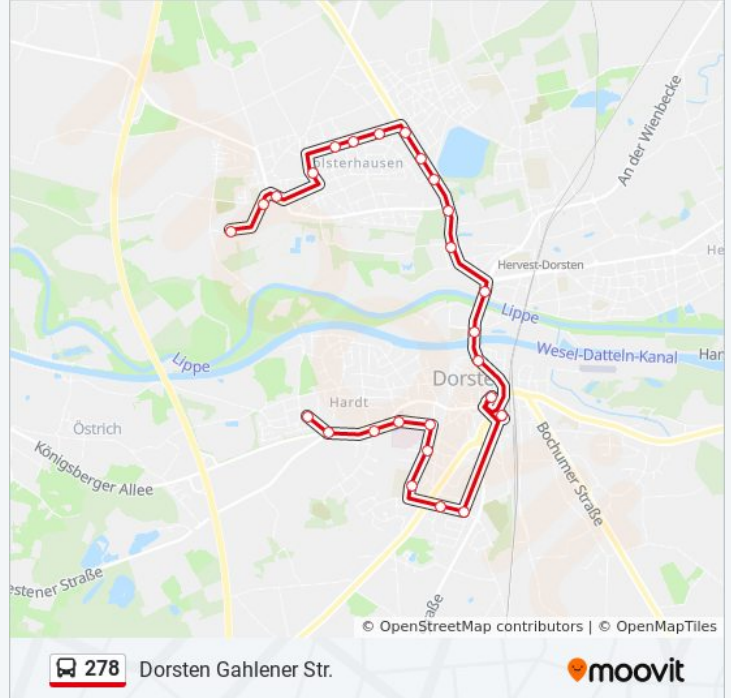

27 Haltestellen

[LINIENPLAN ANZEIGEN](#)

Dorsten Kreskenhof
Dorsten, Hagenbecker Str.
St-Antonius-Kirche
Dorsten Wennemarstr.
Dorsten Mittelstr.
Dorsten Düppelstr.
Dorsten Wrangelstr.
Holsterhausen, Borkener-/Friedrichstraße
Dorsten Martin-Luther-Str.
Dorsten Brunsweg
Dorsten Pliesterbecker Str.
Dorsten Baldurstr.
Dorsten Gemeindedreieck
Dorsten, Gymnasium Petrinum
Dorsten Lippeter
Dorsten Recklinghäuser Tor
Dorsten Zob Dorsten
Dorsten Alter Friedhof
Dorsten Sperberstr.
Dorsten Habichtstr.
Dorsten Nonnenkamp

Buslinie 278 Info

Richtung: Dorsten Gahlener Str.

Stationen: 27

Fahrtdauer: 10 Min

Linien Informationen:

Dorsten Kolkstr.

Dorsten Hülskampsweg

Dor St.-Elisab.-Krankenhaus

Dorsten Plaggenbahn

Dorsten Vennemann

Dorsten Gahlener Str.

Richtung: Dorsten Kreskenhof

26 Haltestellen

[LINIENPLAN ANZEIGEN](#)

Dorsten Gahlener Str.

Dorsten Vennemann

Richtung: Dorsten Wennemarstr.

Stationen: 23

Fahrdauer: 13 Min

Linien Informationen:

- Dor Borkener-/Friedrichstr.
- Dorsten Wrangelstr.
- Dorsten Düppelstr.
- Dorsten Mittelstr.
- Dorsten Wennemarstr.

Richtung: Dorsten Zob Dorsten
 17 Haltestellen
[LINIENPLAN ANZEIGEN](#)