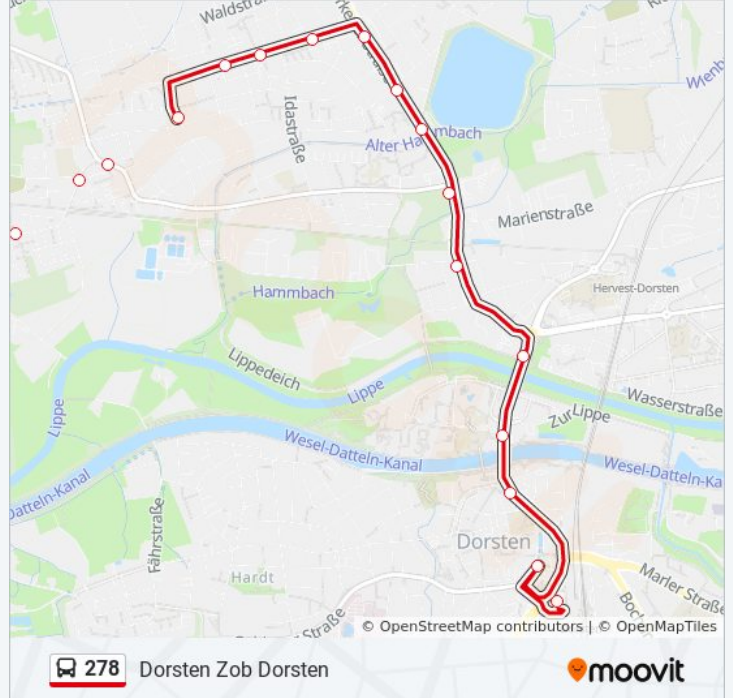

Richtung: Dorsten Wennemarstr.

Stationen: 23

Fahrdauer: 13 Min

Linien Informationen:

- Dor Borkener-/Friedrichstr.
- Dorsten Wrangelstr.
- Dorsten Düppelstr.
- Dorsten Mittelstr.
- Dorsten Wennemarstr.

Richtung: Dorsten Zob Dorsten
 17 Haltestellen
[LINIENPLAN ANZEIGEN](#)

- Dorsten Kreskenhof
- Dorsten, Hagenbecker Str.
- St-Antonius-Kirche
- Dorsten Wennemarstr.
- Dorsten Mittelstr.
- Dorsten Düppelstr.
- Dorsten Wrangelstr.
- Holsterhausen, Borkener-/Friedrichstraße
- Dorsten Martin-Luther-Str.
- Dorsten Brunsweg
- Dorsten Pliesterbecker Str.
- Dorsten Baldurstr.
- Dorsten Gemeindedreieck
- Dorsten, Gymnasium Petrinum
- Dorsten Lippedor
- Dorsten Recklinghäuser Tor
- Dorsten Zob Dorsten

Buslinie 278 Fahrpläne

Abfahrzeiten in Richtung Dorsten Zob Dorsten

Montag	05:12 - 22:36
Dienstag	05:12 - 22:36
Mittwoch	05:12 - 22:36
Donnerstag	05:12 - 22:36
Freitag	05:12 - 22:36
Samstag	06:49 - 23:36
Sonntag	08:36 - 23:36

Buslinie 278 Info

Richtung: Dorsten Zob Dorsten

Stationen: 17

Fahrtdauer: 23 Min

Linien Informationen:

Richtung: Dorsten Zob Dorsten

11 Haltestellen

[LINIENPLAN ANZEIGEN](#)