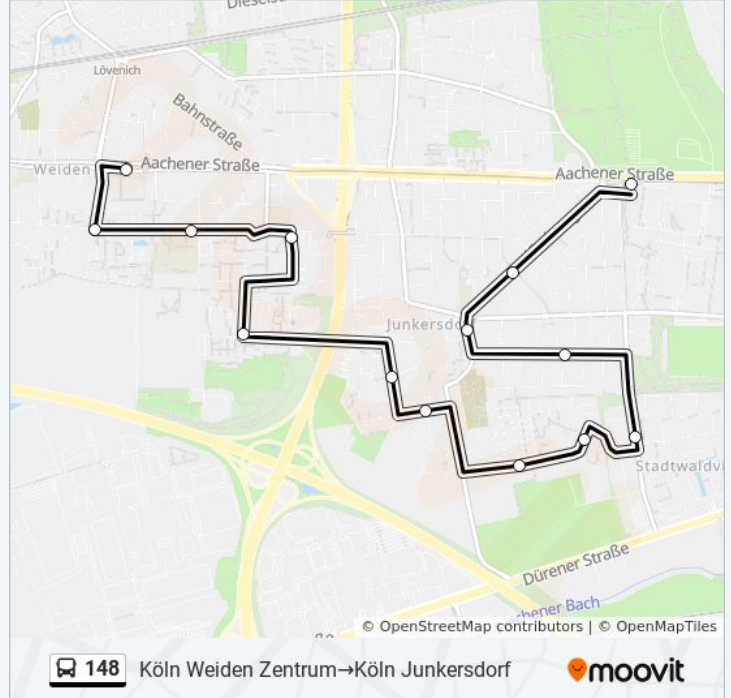

Köln Weiden Zentrum

Köln Ostlandstr.

Köln Göttinger Str.

Köln Diepenbeekallee

Köln Bistritzer Str.

Köln Beethovenstr.

Köln Sterrenhofweg

Köln Willi-Lauf-Allee

Köln Wiener Weg

Köln Eichenstr.

Köln Südallee

Köln Kölner Weg

Köln Birkenallee

Köln Junkersdorf

Buslinie 148 Fahrpläne

Abfahrzeiten in Richtung Köln Weiden Zentrum→Köln Junkersdorf

Montag	Kein Betrieb
Dienstag	Kein Betrieb
Mittwoch	Kein Betrieb
Donnerstag	Kein Betrieb
Freitag	05:55
Samstag	Kein Betrieb
Sonntag	05:55

Buslinie 148 Info

Richtung: Köln Weiden Zentrum→Köln Junkersdorf

Stationen: 14

Fahrdauer: 20 Min

Linien Informationen:

Richtung: Köln Weiden Zentrum→Köln Zum Dammfelde

12 Haltestellen

[LINIENPLAN ANZEIGEN](#)

- Köln Weiden Zentrum
- Lövenich Bahnhof, Köln
- Köln Zaunstr.
- Köln An Der Ronne
- Köln Curt-Stenvert-Bogen
- Köln Zur Abtei
- Köln Zum Neuen Kreuz
- Köln Rosmarinweg
- Köln Palmenhof
- Köln Im Buschfelde
- Köln Unter Gottes Gnaden
- Köln Zum Dammfelde