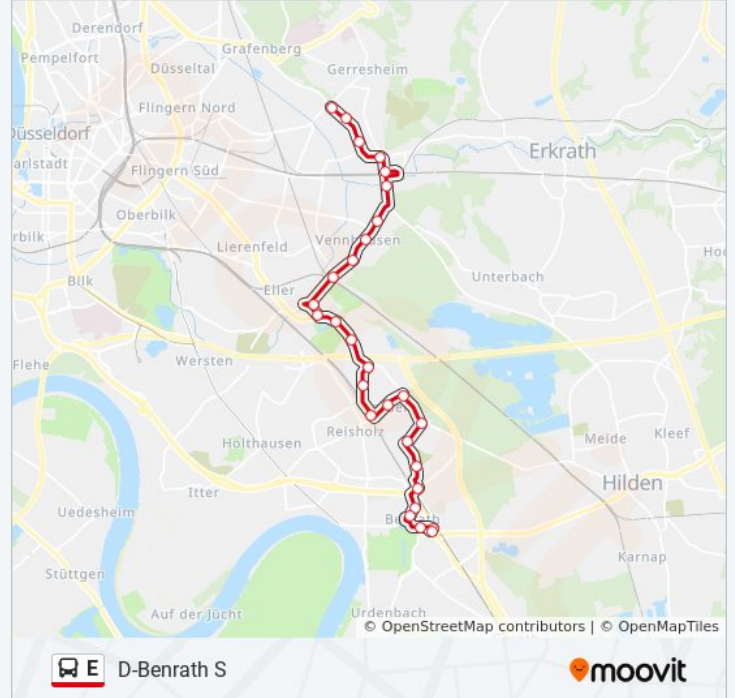

Buslinie E Info**Richtung:** D-Benrath S**Stationen:** 28**Fahrdauer:** 23 Min**Linien Informationen:**

D-Further Straße

D-Reisholz S

D-In Der Donk

D-Altenbrückstraße

D-Hassels, Kirche

D-Hassels, Denkmal

D-Hassels, Friedhof

D-Forststraße

D-Börchemstraße

D-Benrather Marktplatz

D-Urdenbacher Allee

D-Benrath S

D-Benrath S

Richtung: D-Benrath S

22 Haltestellen

D-Paul-Löbe-Straße

D-Rudolf-Breitscheid-Straße

D-Hellerhof S

D-Dresdener Straße

D-Garather Kirchweg

D-Reinhold-Schneider-Straße

D-Garath S, Westseite

D-Rostocker Straße