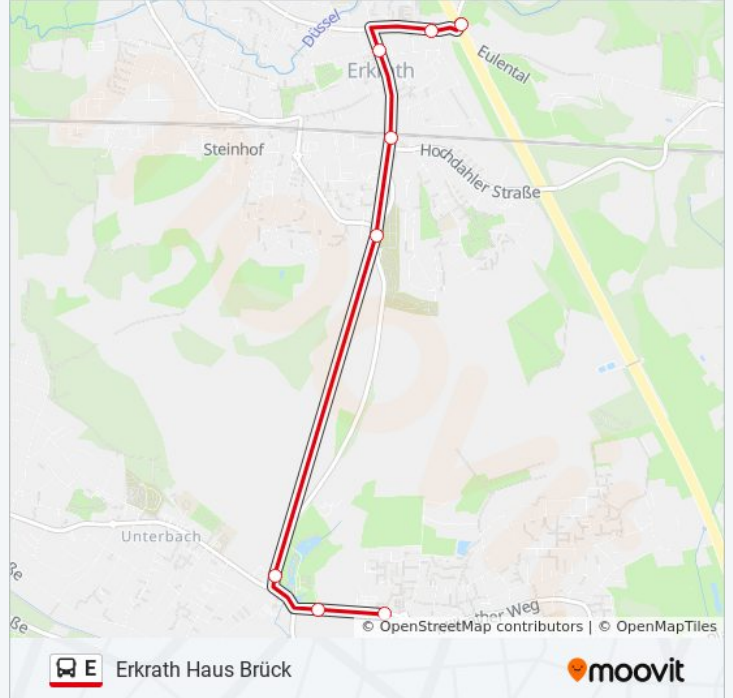

Buslinie E Info

Richtung: Erkrath Haus Brück

Stationen: 25

Fahrdauer: 9 Min

Linien Informationen:

- Erkrath Erkrath S
- Erkrath Morper Allee
- Erkrath Haus Morp
- Erkrath Rosenberg
- Erkrath Stadthalle
- Erkrath Wagnerstraße
- Erkrath Haus Brück

Richtung: Erkrath Hochdahl S

25 Haltestellen

[LINIENPLAN ANZEIGEN](#)

- Hilden Süd S
- Hilden Stadtfriedhof
- Hilden Gabelung
- Hilden am Rathaus
- Hilden Nové-Mêsto-Platz
- Hilden Dorothea-Erxleben-Str.
- Hilden Schulz., Gerresh.Str.
- Hilden Mozartstraße
- Hilden Joh.-Seb.-Bach-Straße
- Hilden Kleef
- Hilden An Der Bibelskirch
- Hilden Verwaltungsinstitut
- Hilden Giesenheide
- Erkrath Kemperdick
- Erkrath Immermannstraße
- Erkrath Gretenberger Straße
- Erkrath Sandheider Markt
- Erkrath Beckhauser Straße