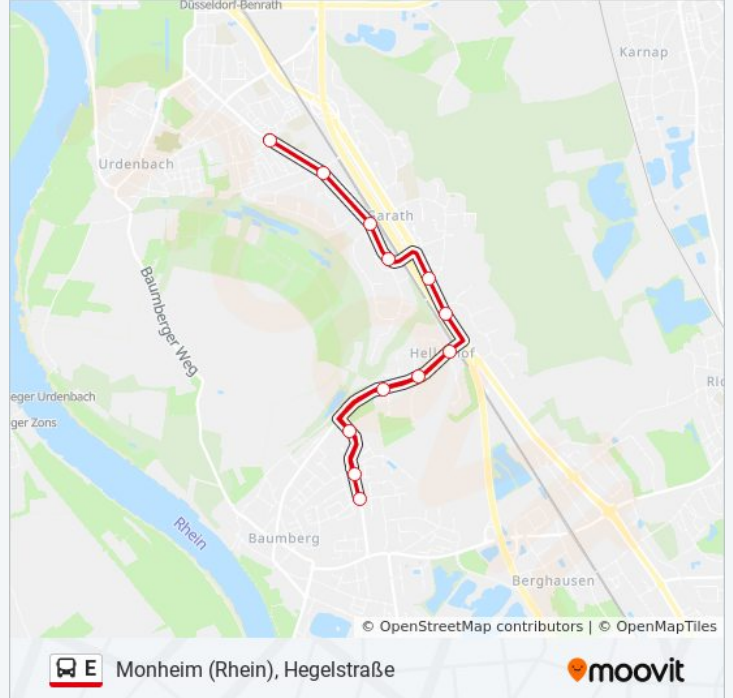

Richtung: Monheim (Rhein), Hegelstraße

Stationen: 12

Fahrdauer: 15 Min

Linien Informationen:

Richtung: Monheim (Rhein), Hegelstraße

2 Haltestellen

[LINIENPLAN ANZEIGEN](#)

Monheim (Rhein), Schlegelstraße