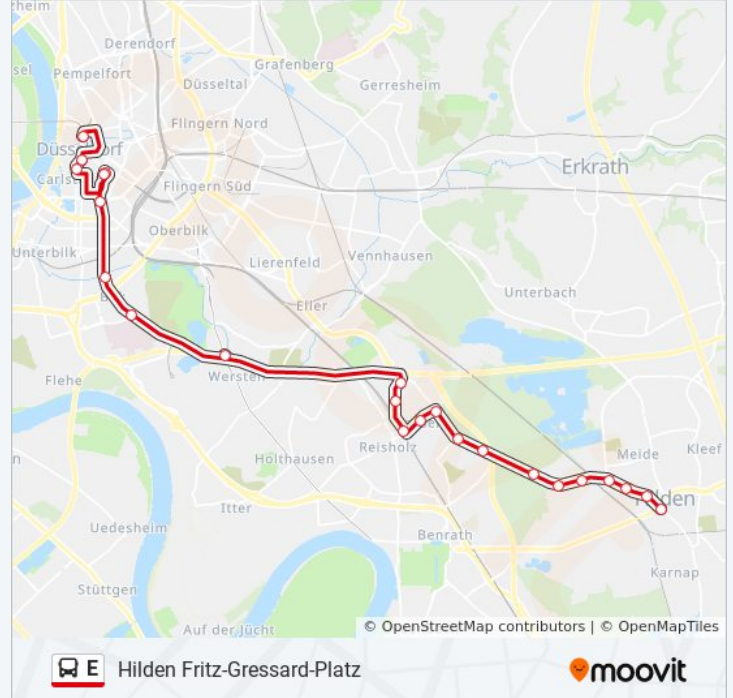

Hilden Westring

Hilden Ellerstraße

Hilden Fabriciusstraße

Hilden Fritz-Gressard-Platz

Richtung: Hilden Gabelung

34 Haltestellen

[LINIENPLAN ANZEIGEN](#)

Me-Jubiläumsplatz

Me-Zentrum S

Mettmann Ringstraße

Mettmann Zur Furth

Mettmann Wiesental

Mettmann Jägerhaus

Mettmann Koburg

Me-Neanderthal/Museum

Erkrath Feldhof

Erkrath Neanderweg

Erkrath Hochdahl S

Erkrath Schlieperweg

Erkrath Fuhlrottstraße

Erkrath Gruitener Straße

Erkrath Millrath

Erkrath Dörpfeldstraße

Erkrath Hochdahler Markt

Erkrath Beckhauser Straße

Buslinie E Fahrpläne

Abfahrzeiten in Richtung Hilden Gabelung

Montag	06:54 - 07:25
Dienstag	06:54 - 07:25
Mittwoch	06:54 - 07:25
Donnerstag	06:54 - 07:25
Freitag	Kein Betrieb
Samstag	Kein Betrieb
Sonntag	Kein Betrieb

Buslinie E Info

Richtung: Hilden Gabelung

Stationen: 34

Fahrdauer: 20 Min

Linien Informationen: