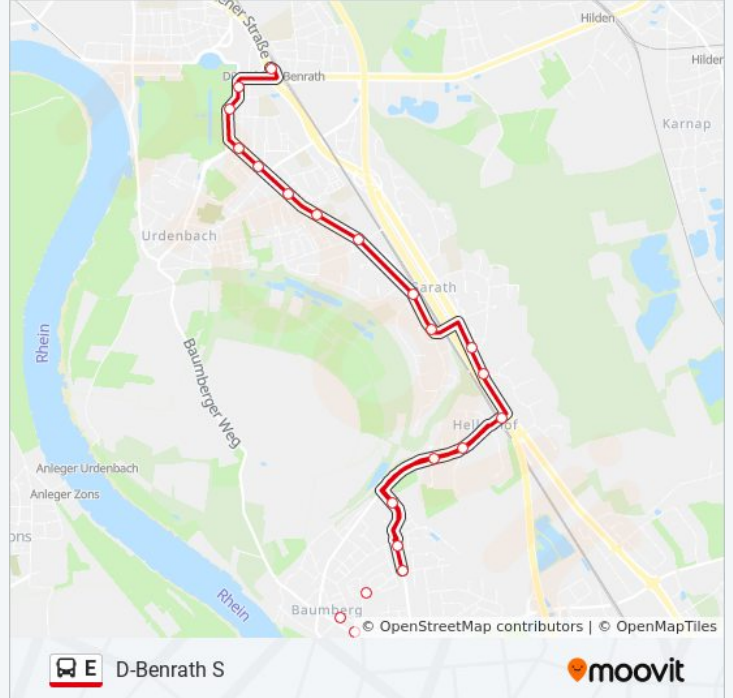

Buslinie E Info

Richtung: D-Benrath S

Stationen: 22

Fahrdauer: 20 Min

Linien Informationen:

- D-Kammerrathsfeldstraße
- D-Neßlerstraße
- D-Haydnstraße
- D-Orangerie
- D-Regerstraße
- D-Benrath S

Richtung: D-G'heim, Krankenhaus

21 Haltestellen

[LINIENPLAN ANZEIGEN](#)

- Erkrath Rohrmühle
- Erkrath Neuenhausplatz
- Erkrath Millrather Weg
- D-Am Zault
- D-Unterbach, Kirche
- D-Unterbach, Friedhof
- D-Stammesberg
- D-Kikweg
- D-Gut Rothenberg
- D-Knuppertsbrück
- D-Gerresheim S
- D-Morper Straße
- D-Norbert-Schmidt-Straße
- D-Sichelstraße
- D-Torfbruchstraße
- D-Dreherstraße
- D-Gerresheim, Rathaus
- D-Am Lehn