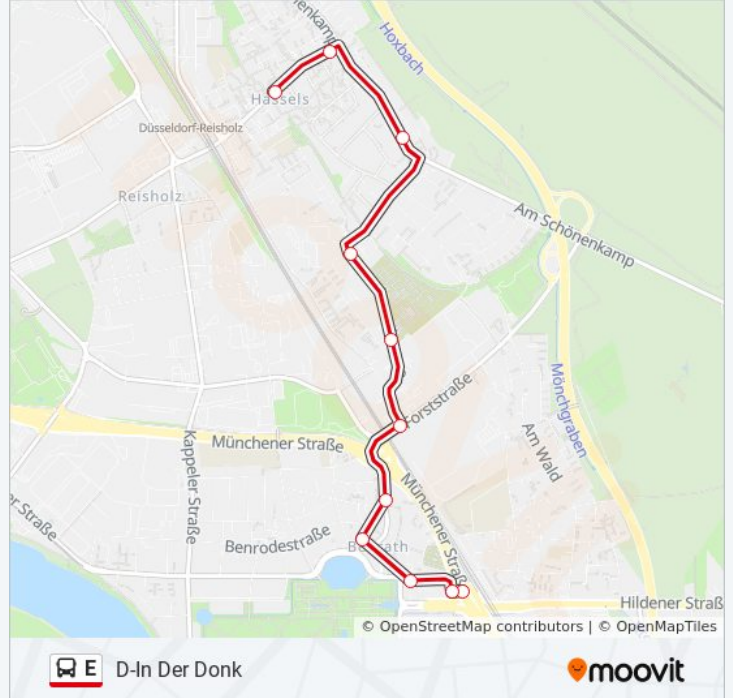

Buslinie E Info

Richtung: D-In Der Donk

Stationen: 11

Fahrdauer: 14 Min

Linien Informationen:

Richtung: D-Reisholz S

22 Haltestellen

[LINIENPLAN ANZEIGEN](#)