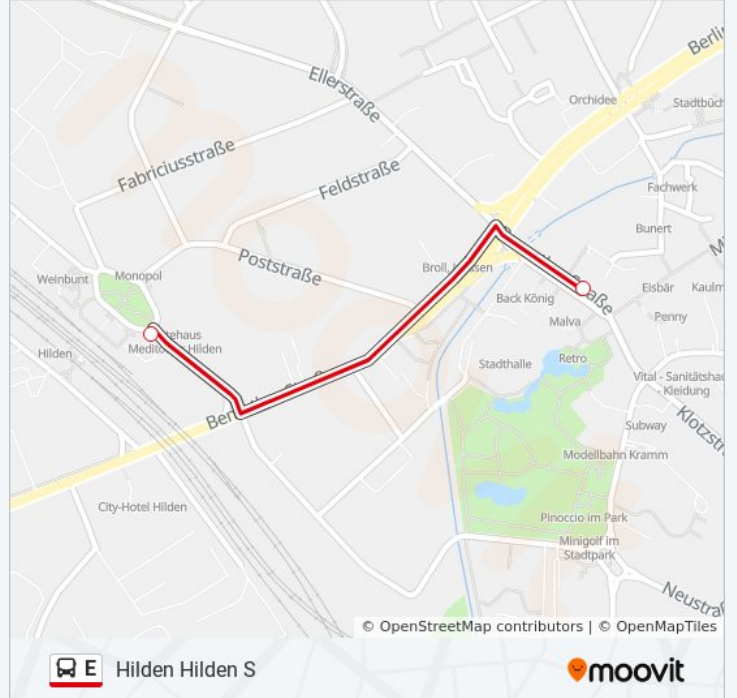

Richtung: Hilden Hilden S

9 Haltestellen

[LINIENPLAN ANZEIGEN](#)

- D-Benrath S
- D-Benrath Btf
- D-Schimmelpfennigstraße
- D-Brockenstraße
- Hilden Horster Allee
- Hilden Niederstraße
- Hilden Lackfabrik
- Hilden Verzinkerei
- Hilden Hilden S

Buslinie E Fahrpläne

Abfahrzeiten in Richtung Hilden Hilden S

Montag	06:38 - 07:23
Dienstag	06:38 - 07:23
Mittwoch	06:38 - 07:23
Donnerstag	06:38 - 07:23
Freitag	Kein Betrieb
Samstag	Kein Betrieb
Sonntag	Kein Betrieb

Buslinie E Info

Richtung: Hilden Hilden S

Stationen: 9

Fahrtdauer: 9 Min

Linien Informationen: