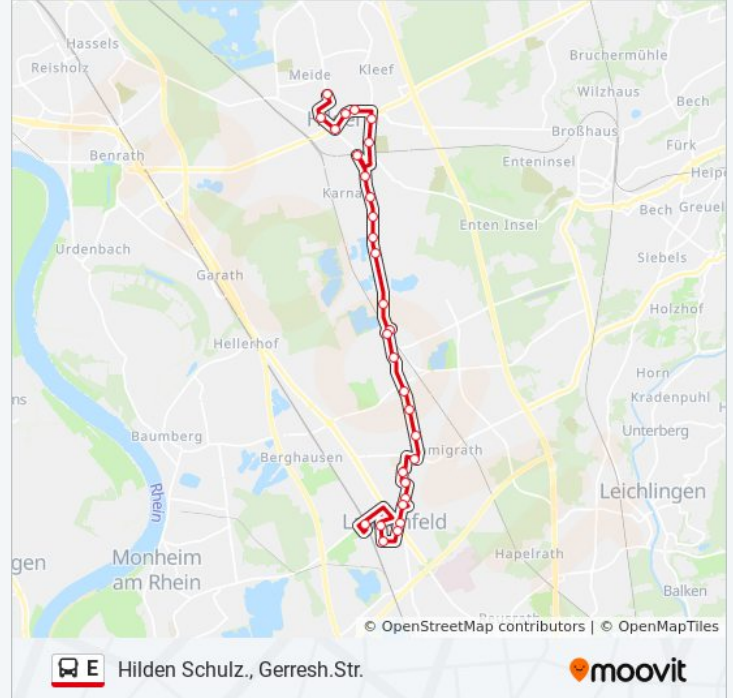

Hilden Lehmkuhler Weg

Hilden Weidenweg

Hilden Karnaper Straße

Hilden Baustraße

Hilden Süd S

Hilden Talstr./Hilden Süd S

Hilden Hagelkreuz

Hilden Fritz-Gressard-Platz

Hilden Fabriciusstraße

Hilden Schulz., Gerresh.Str.

Richtung: Hilden Süd S

8 Haltestellen

[LINIENPLAN ANZEIGEN](#)

Hilden Troztzilden

Hilden Holbeinweg

Hilden Margarethenhof

Hilden Frans-Hals-Weg

Hilden Heidekrug

Hilden Hildorado

Hilden Forstbachstraße

Hilden Süd S

Buslinie E Fahrpläne

Abfahrzeiten in Richtung Hilden Süd S

Montag	07:12 - 13:07
Dienstag	07:12 - 13:07
Mittwoch	07:12 - 13:07
Donnerstag	07:12 - 13:07
Freitag	Kein Betrieb
Samstag	Kein Betrieb
Sonntag	Kein Betrieb

Buslinie E Info

Richtung: Hilden Süd S

Stationen: 8

Fahrdauer: 10 Min

Linien Informationen: