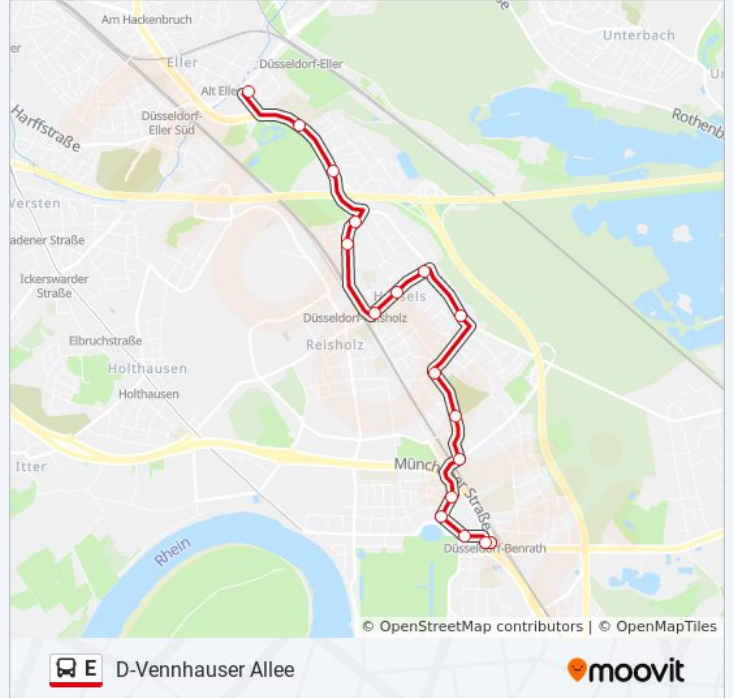

Buslinie E Info

Richtung: D-Vennhauser Allee

Stationen: 17

Fahrdauer: 24 Min

Linien Informationen:

Richtung: Erkrath Haus Brück

25 Haltestellen

[LINIENPLAN ANZEIGEN](#)