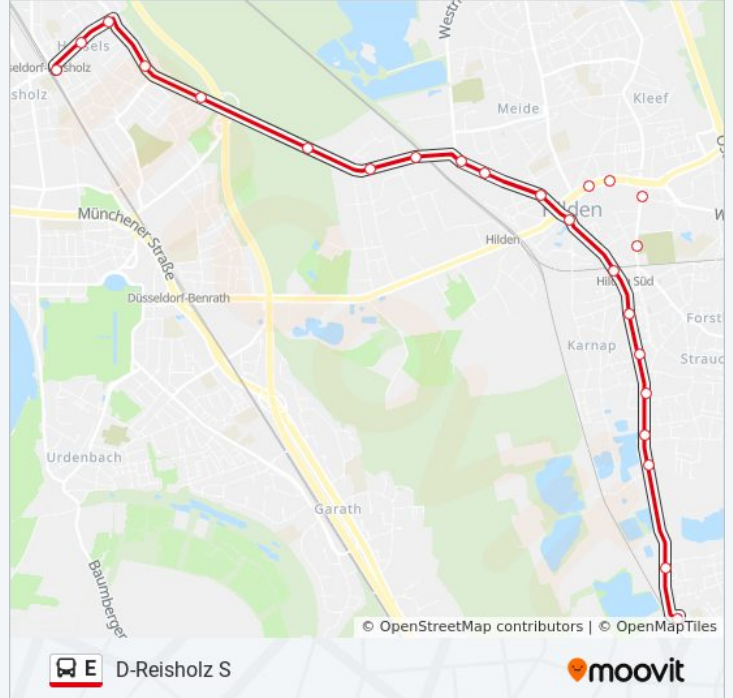

Buslinie E Info

Richtung: D-Reisholz S

Stationen: 22

Fahrdauer: 13 Min

Linien Informationen:

D-Hassels, Kirche

D-Altenbrückstraße

D-In Der Donk

D-Reisholz S

Richtung: D-Sodenstraße

7 Haltestellen

[LINIENPLAN ANZEIGEN](#)

D-Benrath S

D-Regerstraße

D-Orangerie

D-Haydnstraße