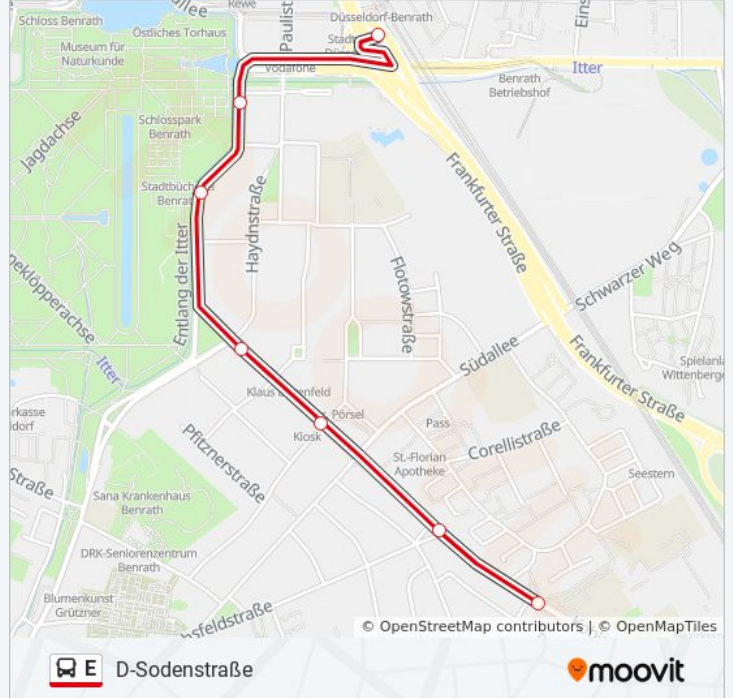

D-Reisholz S

Richtung: D-Sodenstraße

7 Haltestellen

[LINIENPLAN ANZEIGEN](#)

D-Benrath S

D-Regerstraße

D-Orangerie

D-Haydnstraße

Buslinie E Info

Richtung: D-Sodenstraße

Stationen: 7

Fahrdauer: 7 Min

Linien Informationen:

Richtung: D-Torfbruchstraße

7 Haltestellen

[LINIENPLAN ANZEIGEN](#)