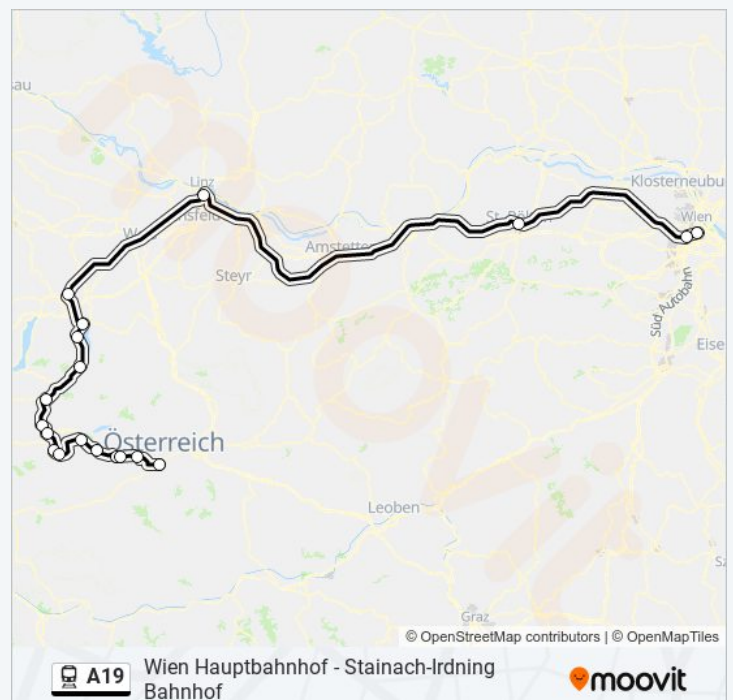

Wien Hauptbahnhof - Stainach-Irdning Bahnhof

Hol Dir Die App

Die linie A19 (Wien Hauptbahnhof - Stainach-Irdning Bahnhof) hat 3 Routen

(1) Stainach-Irdning: 08:37(2) Wien Hauptbahnhof: 17:04

Verwende Moovit, um die nächste Station der linie A19 zu finden und um zu erfahren wann die nächste linie A19 kommt.

Richtung: Stainach-Irdning

19 Haltestellen

[LINIENPLAN ANZEIGEN](#)

- Wien Hauptbahnhof
- Wien Meidling
- St. Pölten Hauptbahnhof
- Linz/Donau Hauptbahnhof
- Attnang-Puchheim Bahnhof
- Gmunden Bahnhof
- Altmünster/Traunsee Bahnhof
- Ebensee Bahnhof
- Bad Ischl Bahnhof
- Bad Goisern Bahnhof
- Steeg-Gosau Bahnhof
- Hallstatt Bahnst
- Obertraun-Dachsteinhöhlen Bahnhof
- Bad Aussee Bahnhof
- Kainisch Bahnhof
- Bad Mitterndorf-Heilbrunn Bahnhof
- Bad Mitterndorf Bahnhof
- Tauplitz Bahnhof
- Stainach-Irdning Bahnhof

linie A19 Fahrpläne

Abfahrzeiten in Richtung Stainach-Irdning

Montag	08:37
Dienstag	08:37
Mittwoch	08:37
Donnerstag	08:37
Freitag	08:37
Samstag	08:37
Sonntag	08:37

linie A19 Info

Richtung: Stainach-Irdning

Stationen: 19

Fahrtdauer: 254 Min

Linien Informationen:

Richtung: Wien Hauptbahnhof

19 Haltestellen

[LINIENPLAN ANZEIGEN](#)

Stainach-Irdning Bahnhof
Tauplitz Bahnhof
Bad Mitterndorf Bahnhof
Bad Mitterndorf-Heilbrunn Bahnhof
Kainisch Bahnhof
Bad Aussee Bahnhof
Obertraun-Dachsteinhöhlen Bahnhof
Hallstatt Bahnst
Steeg-Gosau Bahnhof
Bad Goisern Bahnhof
Bad Ischl Bahnhof
Ebensee Bahnhof
Altmünster/Traunsee Bahnhof
Gmunden Bahnhof
Attnang-Puchheim Bahnhof
Linz/Donau Hauptbahnhof
St. Pölten Hauptbahnhof
Wien Meidling
Wien Hauptbahnhof