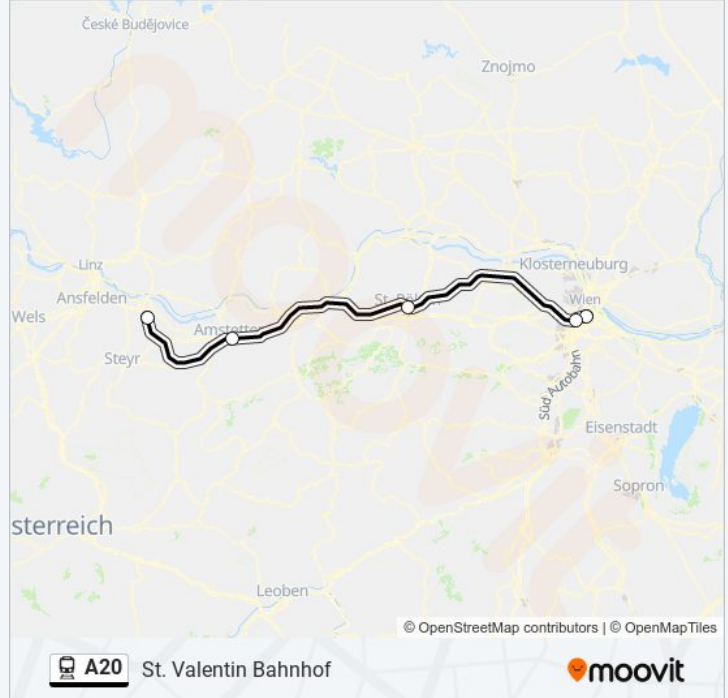

Bischofshofen

Hol Dir Die App

Die linie A20 (Bischofshofen) hat 4 Routen

(1) Bischofshofen: 13:42(2) Linz/donau Hauptbahnhof: 00:28(3) St. valentin Bahnhof: 17:42(4) Wien Hauptbahnhof: 06:25 - 14:58

Verwende Moovit, um die nächste Station der linie A20 zu finden und um zu erfahren wann die nächste linie A20 kommt.

Stationen: 7

Fahrdauer: 90 Min

Linien Informationen:

Richtung: St. Valentin Bahnhof

5 Haltestellen

[LINIENPLAN ANZEIGEN](#)

Wien Hauptbahnhof

Wien Meidling

St. Pölten Hauptbahnhof

Amstetten Bahnhof

St. Valentin Bahnhof

linie A20 Fahrpläne

Abfahrzeiten in Richtung St. valentin Bahnhof

Montag	17:42
Dienstag	17:42
Mittwoch	17:42
Donnerstag	Kein Betrieb
Freitag	Kein Betrieb
Samstag	Kein Betrieb
Sonntag	Kein Betrieb

linie A20 Info

Richtung: St. Valentin Bahnhof

Stationen: 5

Fahrtdauer: 73 Min

Linien Informationen:

Richtung: Wien Hauptbahnhof

19 Haltestellen

[LINIENPLAN ANZEIGEN](#)