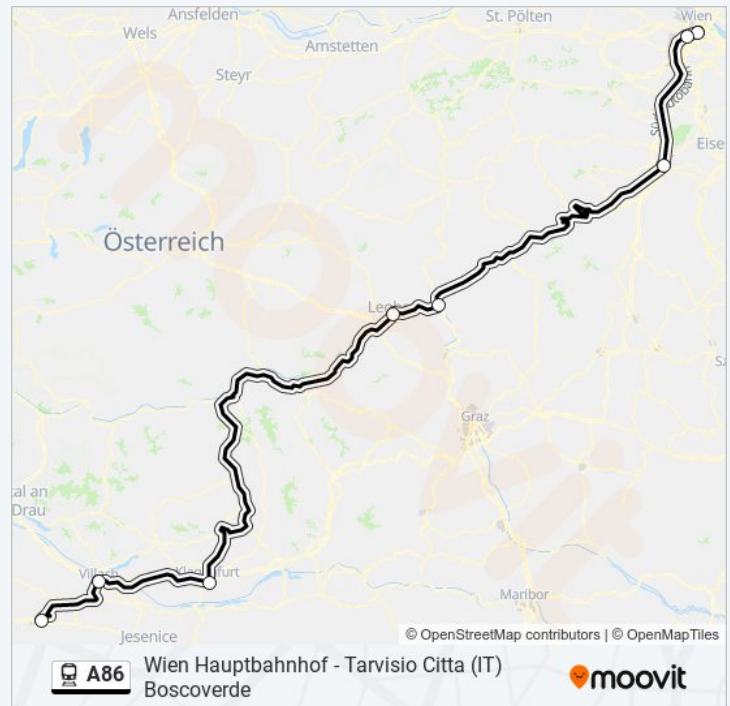

## Wien Hauptbahnhof - Tarvisio Citta (IT) Boscoverde

Hol Dir Die App

Die linie A86 (Wien Hauptbahnhof - Tarvisio Citta (IT) Boscoverde) hat 5 Routen

(1) La Spezia, Centrale: 19:18(2) Roma Termini Stazione: 19:18(3) Wien Hauptbahnhof: 02:45 - 03:25

## Richtung: Wien Hauptbahnhof

8 Haltestellen

[LINIENPLAN ANZEIGEN](#)

Tarvisio Citta (It) Boscoverde

Villach Hbf

Klagenfurt Hbf

## linie A86 Fahrpläne

Abfahrzeiten in Richtung Wien Hauptbahnhof

Montag	02:45 - 03:25
Dienstag	02:45 - 03:25
Mittwoch	02:45 - 03:25
Donnerstag	02:45 - 03:25
Freitag	02:45 - 03:25

Leoben Hauptbahnhof

Bruck/Mur Bahnhof

### linie A86 Info

**Richtung:** Wien Hauptbahnhof

**Stationen:** 8

**Fahrtdauer:** 367 Min

**Linien Informationen:**

linie A86 Offline Fahrpläne und Netzkarten stehen auf moovitapp.com zur Verfügung. Verwende den [Moovit App](#), um Live Bus Abfahrten, Zugfahrpläne oder U-Bahn Fahrplanzeiten zu sehen, sowie Schritt für Schritt Wegangaben für alle öffentlichen Verkehrsmittel in Österreich zu erhalten.