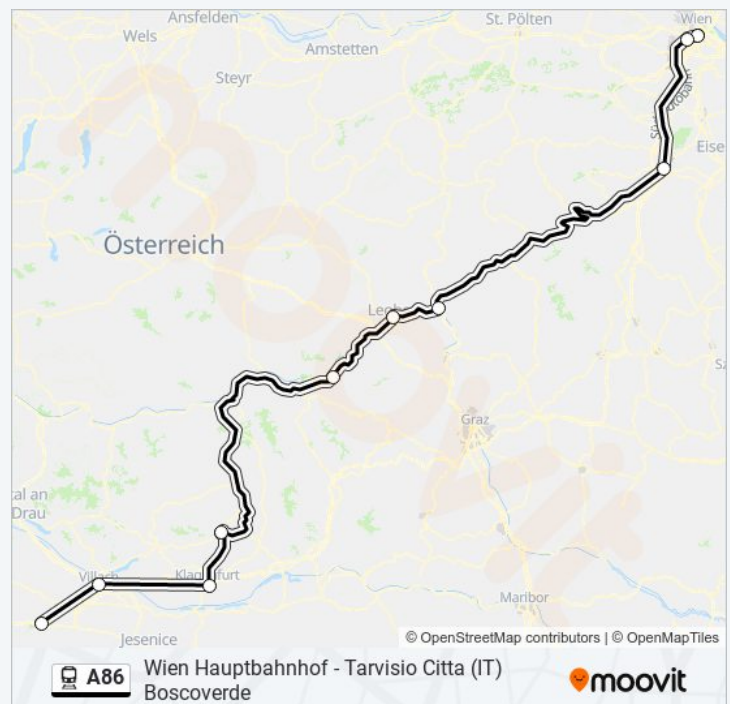

### linie A86 Info

**Richtung:** La Spezia, Centrale

**Stationen:** 10

**Fahrtdauer:** 399 Min

**Linien Informationen:**

## linie A86 Fahrpläne

Abfahrzeiten in Richtung Roma Termini Stazione

Montag	19:18
Dienstag	19:18
Mittwoch	19:18
Donnerstag	19:18
Freitag	19:18
Samstag	Kein Betrieb
Sonntag	19:18

## linie A86 Info

**Richtung:** Roma Termini Stazione

**Stationen:** 10

**Fahrdauer:** 361 Min

**Linien Informationen:**

## Richtung: Wien Hauptbahnhof

8 Haltestellen

[LINIENPLAN ANZEIGEN](#)

Tarvisio Citta (It) Boscoverde

Villach Hbf

Klagenfurt Hbf