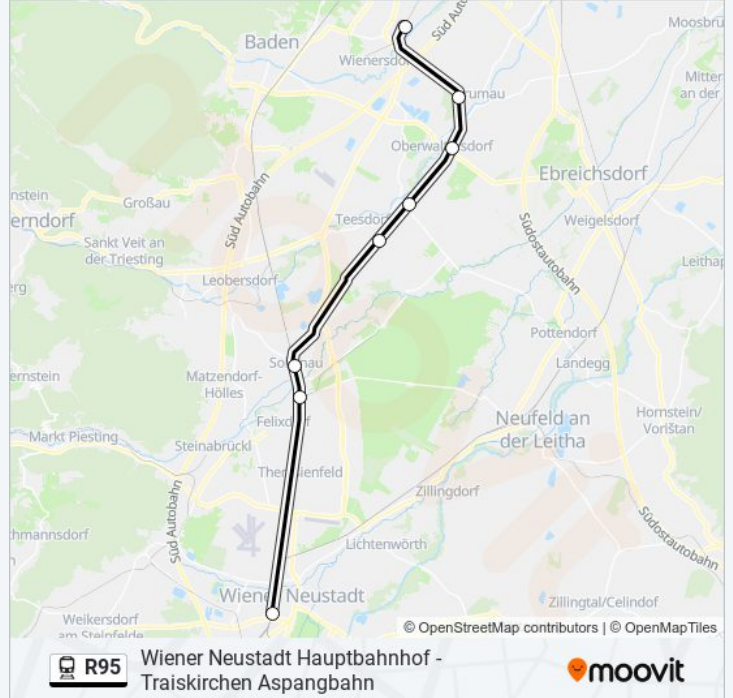

Wiener Neustadt Hauptbahnhof - Traiskirchen Aspangbahn

Hol Dir Die App

Die linie R95 (Wiener Neustadt Hauptbahnhof - Traiskirchen Aspangbahn) hat 4 Routen

(1) Traiskirchen Aspangbahn: 05:24 - 21:24(2) Traiskirchen Aspangbahn: 05:22 - 21:22(3) Wien Hauptbahnhof: 06:03 - 22:22(4) Wiener Neustadt Hauptbahnhof: 06:01 - 22:55

Verwende Moovit, um die nächste Station der linie R95 zu finden und um zu erfahren wann die nächste linie R95 kommt.

Richtung: Traiskirchen Aspangbahn

8 Haltestellen

[LINIENPLAN ANZEIGEN](#)

Wien Hauptbahnhof

linie R95 Info

Richtung: Traiskirchen Aspangbahn

Stationen: 8

Fahrtdauer: 34 Min

Linien Informationen:

Richtung: Traiskirchen Aspangbahn

8 Haltestellen

[LINIENPLAN ANZEIGEN](#)

linie R95 Info

Richtung: Traiskirchen Aspangbahn

Stationen: 8

Fahrtdauer: 32 Min

Linien Informationen:

Richtung: Wien Hauptbahnhof

15 Haltestellen

[LINIENPLAN ANZEIGEN](#)