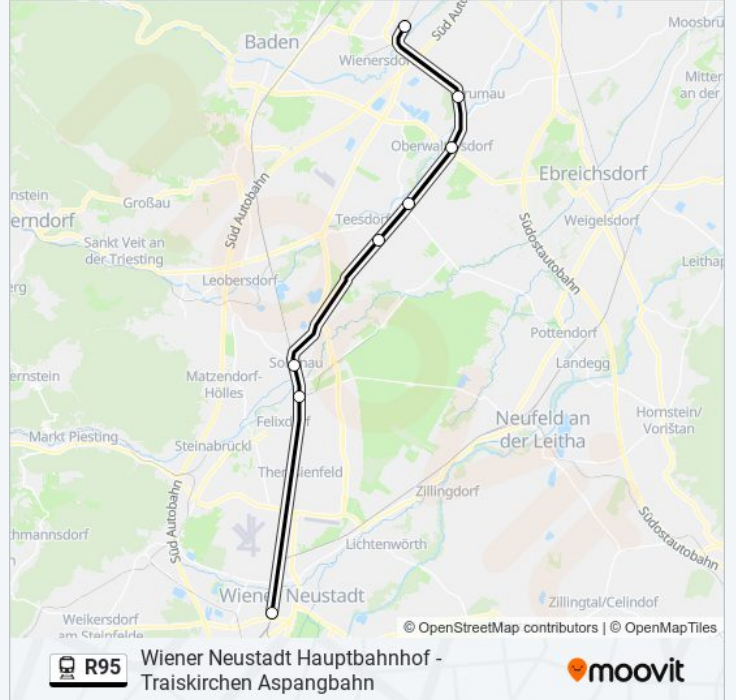

Wiener Neustadt Hauptbahnhof - Traiskirchen Aspangbahn

Hol Dir Die App

Die linie R95 (Wiener Neustadt Hauptbahnhof - Traiskirchen Aspangbahn) hat 4 Routen

(1) Traiskirchen Aspangbahn: 05:24 - 21:24(2) Traiskirchen Aspangbahn: 05:22 - 21:22(3) Wien Hauptbahnhof: 06:03 - 22:22(4) Wiener Neustadt Hauptbahnhof: 06:01 - 22:55

Verwende Moovit, um die nächste Station der linie R95 zu finden und um zu erfahren wann die nächste linie R95 kommt.

Richtung: Traiskirchen Aspangbahn

8 Haltestellen

[LINIENPLAN ANZEIGEN](#)

Wien Hauptbahnhof

linie R95 Fahrpläne

Abfahrzeiten in Richtung Wiener Neustadt Hauptbahnhof

Montag	06:01 - 22:55
Dienstag	06:01 - 22:55
Mittwoch	06:01 - 22:55
Donnerstag	06:01 - 22:55
Freitag	06:01 - 22:55
Samstag	06:01 - 22:55
Sonntag	06:01 - 22:55

linie R95 Info

Richtung: Wiener Neustadt Hauptbahnhof

Stationen: 15

Fahrtdauer: 33 Min

Linien Informationen:

linie R95 Offline Fahrpläne und Netzkarten stehen auf moovitapp.com zur Verfügung. Verwende den [Moovit App](#), um Live Bus Abfahrten, Zugfahrpläne oder U-Bahn Fahrplanzeiten zu sehen, sowie Schritt für Schritt Wegangaben für alle öffentlichen Verkehrsmittel in Österreich zu erhalten.