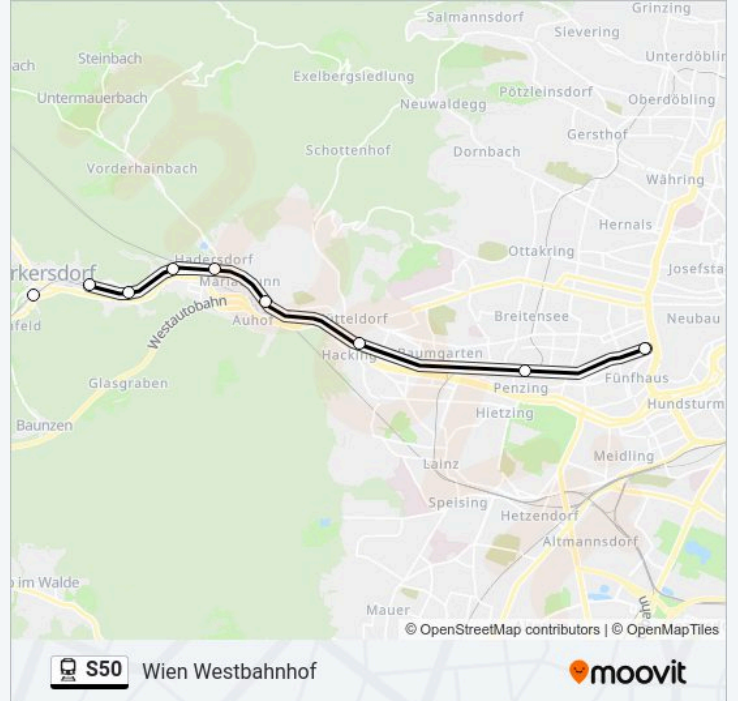

Eichgraben-Altlingbach Bahnhof

Hol Dir Die App

Die linie S50 (Eichgraben-Altlingbach Bahnhof) hat 6 Routen

(1) Eichgraben-Altlingbach Bahnhof: 04:57 - 22:27(2) Neulengbach Bahnhof: 00:27 - 23:27(3) Tullnerbach-Pressbaum Bahnhof: 05:12 - 18:42(4) Unterpurkersdorf Bahnhof: 08:12 - 19:42(5) Wien Westbahnhof: 04:12 - 23:52

Stationen: 8

Fahrtdauer: 18 Min

Linien Informationen:

Richtung: Wien Westbahnhof

18 Haltestellen

[LINIENPLAN ANZEIGEN](#)

Neulengbach Bahnhof
 Neulengbach Stadt Bahnhof
 Maria Anzbach Bahnhof
 Eichgraben-Altengbach Bahnhof
 Rekawinkel Bahnhof
 Dürrwien Bahnhof
 Pressbaum Bahnhof
 Tullnerbach-Pressbaum Bahnhof
 Untertullnerbach Bahnhof
 Purkersdorf Zentrum Bahnhof
 Unterpurkersdorf Bahnhof
 Purkersdorf Sanatorium Bhf.
 Wien Weidlingau Bahnhof
 Wien Hadersdorf
 Wien Wolf In Der Au
 Wien Hütteldorf
 Wien Penzing
 Wien Westbahnhof

linie S50 Fahrpläne

Abfahrzeiten in Richtung Wien Westbahnhof

Montag	04:12 - 23:52
Dienstag	04:12 - 23:52
Mittwoch	04:12 - 23:52
Donnerstag	04:12 - 23:52
Freitag	04:12 - 23:52
Samstag	04:42 - 23:52
Sonntag	04:42 - 23:52

linie S50 Info

Richtung: Wien Westbahnhof

Stationen: 18

Fahrtdauer: 29 Min

Linien Informationen:

linie S50 Offline Fahrpläne und Netzkarten stehen auf moovitapp.com zur Verfügung. Verwende den Moovit App, um Live Bus Abfahrten, Zugfahrpläne oder U-Bahn Fahrplanzeiten zu sehen, sowie Schritt für Schritt Wegangaben für alle öffentlichen Verkehrsmittel in Österreich zu erhalten.