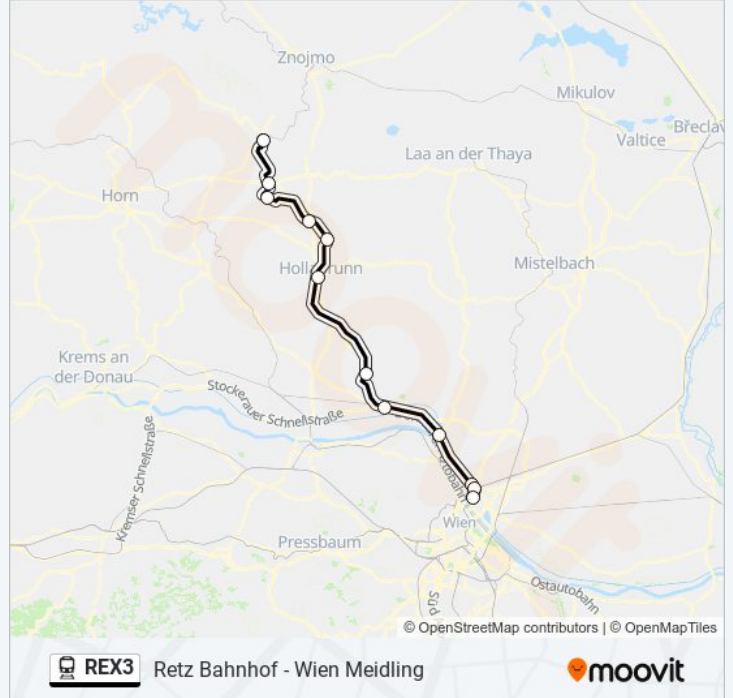

Hollabrunn Bahnhof

Sierndorf Bei Stockerau Bahnhof

Stockerau Bahnhof

Korneuburg Bahnhof

Wien Jedlersdorf

Wien Brünner Straße

Wien Floridsdorf

### linie REX3 Info

**Richtung:** Wien Liesing

**Stationen:** 12

**Fahrtdauer:** 67 Min

**Linien Informationen:**