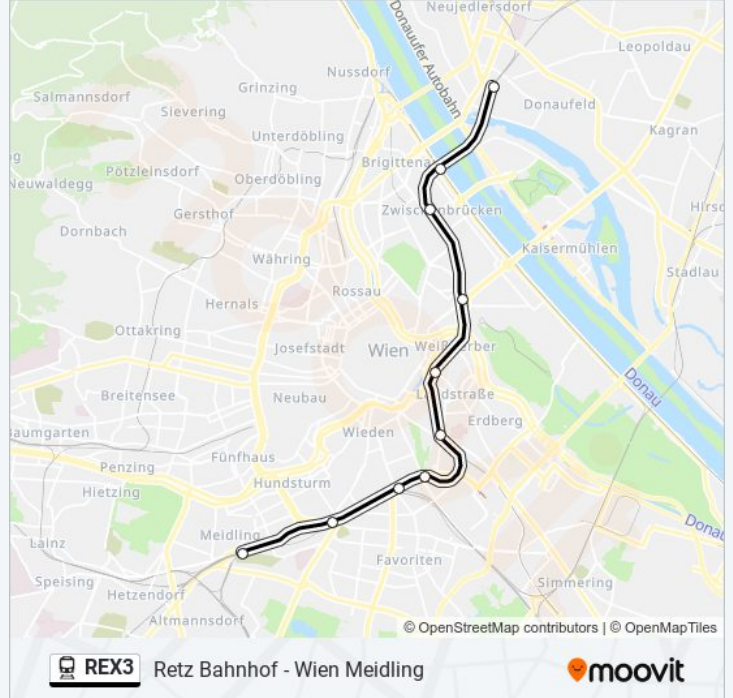

## linie REX3 Info

**Richtung:** Wien Meidling

**Stationen:** 21

**Fahrtdauer:** 88 Min

**Linien Informationen:**

Wien Hauptbahnhof

Wien Matzleinsdorfer Platz

Wien Meidling

### Richtung: Wiener Neustadt Hauptbahnhof

26 Haltestellen

[LINIENPLAN ANZEIGEN](#)

Šatov

Tp Unterretzbach(Gr)

Unterretzbach Bahnhof

Retz Bahnhof

Zellerndorf Bahnhof