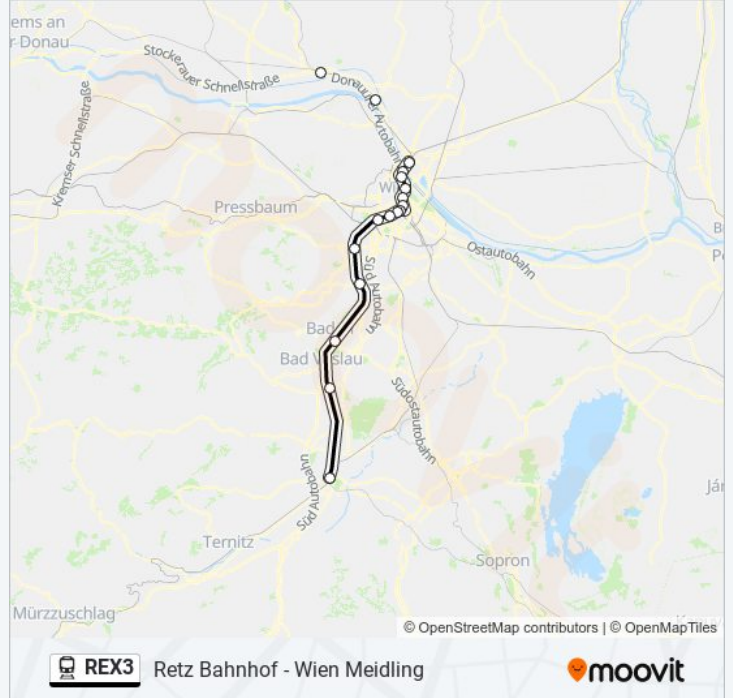

Wien Hauptbahnhof

Wien Matzleinsdorfer Platz

Wien Meidling

Wien Liesing

Mödling Bahnhof

Baden Bahnhof

Leobersdorf Bahnhof

Wiener Neustadt Hauptbahnhof

Richtung: Znojmo Železniční Stanice

34 Haltestellen

[LINIENPLAN ANZEIGEN](#)

Payerbach-Reichenau Bahnhof

Schlöglmühl Bahnhof

Gloggnitz Bahnhof

Pottschach Bahnhof

Ternitz Bahnhof

Neunkirchen Bahnhof

St. Egyden/Stfd Bahnhof

Wiener Neustadt Hauptbahnhof

Felixdorf Bahnhof

Leobersdorf Bahnhof

Bad Vöslau Bahnhof

Baden Bahnhof

Mödling Bahnhof

Wien Liesing

Wien Meidling

Wien Matzleinsdorfer Platz

Wien Hauptbahnhof

Wien Quartier Belvedere

linie REX3 Fahrpläne

Abfahrzeiten in Richtung Znojmo Železniční stanice

Montag	06:03 - 18:04
Dienstag	06:03 - 18:04
Mittwoch	06:03 - 18:04
Donnerstag	06:03 - 18:04
Freitag	05:25 - 18:44
Samstag	05:25 - 18:44
Sonntag	05:25 - 18:44

linie REX3 Info

Richtung: Znojmo Železniční Stanice

Stationen: 34

Fahrtdauer: 101 Min

Linien Informationen: