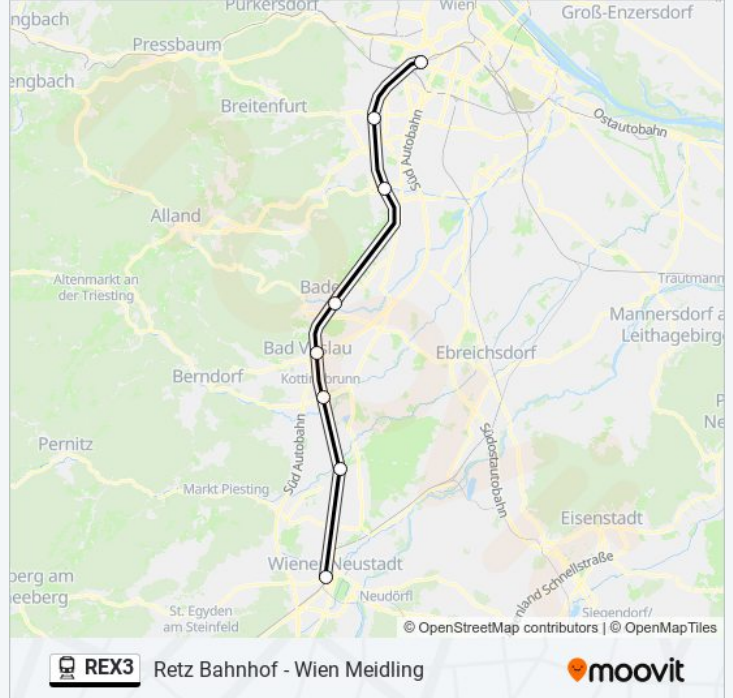

### Richtung: Hollabrunn Bahnhof

8 Haltestellen

[LINIENPLAN ANZEIGEN](#)

Wiener Neustadt Hauptbahnhof

Felixdorf Bahnhof

Leobersdorf Bahnhof

Bad Vöslau Bahnhof

Baden Bahnhof

Mödling Bahnhof

Wien Liesing

Wien Meidling

### linie REX3 Info

**Richtung:** Hollabrunn Bahnhof

**Stationen:** 8

**Fahrtdauer:** 42 Min

**Linien Informationen:**

## linie REX3 Info

**Richtung:** Payerbach-Reichenau Bahnhof

**Stationen:** 33

**Fahrtdauer:** 110 Min

**Linien Informationen:**

Wien Hauptbahnhof

Wien Matzleinsdorfer Platz

Wien Meidling