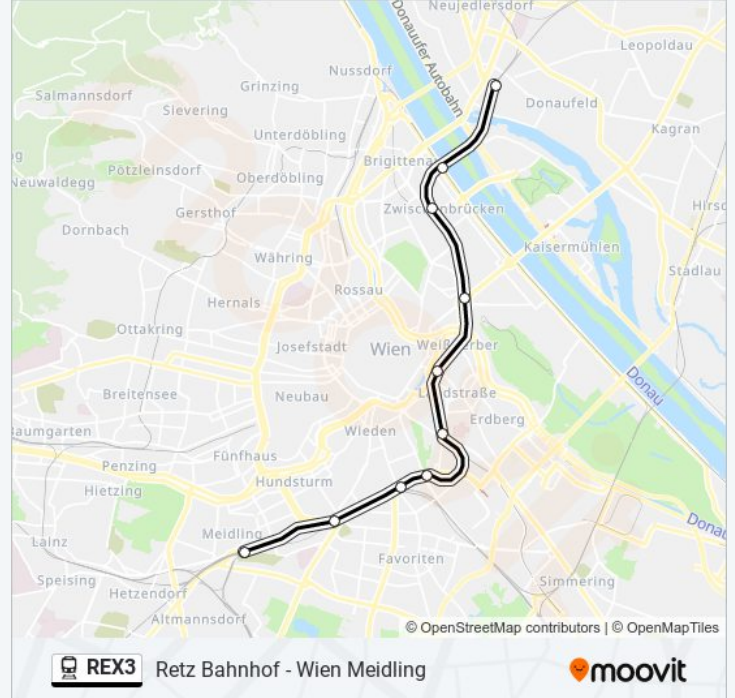

### linie REX3 Info

**Richtung:** Wien Floridsdorf

**Stationen:** 23

**Fahrdauer:** 87 Min

**Linien Informationen:**

Baden Bahnhof

Mödling Bahnhof

Wien Meidling

Wien Matzleinsdorfer Platz

Wien Hauptbahnhof

Wien Quartier Belvedere

Wien Rennweg

Wien Mitte-Landstraße

Wien Praterstern

Wien Traisengasse

Wien Handelskai

Wien Floridsdorf