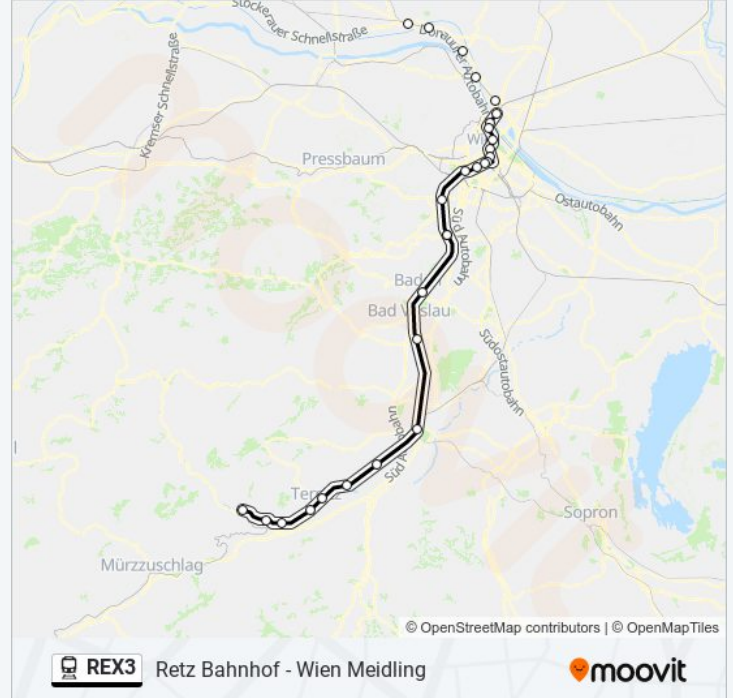

Wien Hauptbahnhof

Wien Matzleinsdorfer Platz

Wien Meidling

Wien Liesing

Mödling Bahnhof

Baden Bahnhof

Leobersdorf Bahnhof

Wiener Neustadt Hauptbahnhof

St. Egyden/Stfd Bahnhof

Neunkirchen Bahnhof

Ternitz Bahnhof

Pottschach Bahnhof

Gloggnitz Bahnhof

Schlöglmühl Bahnhof

Payerbach-Reichenau Bahnhof

Richtung: Retz Bahnhof

32 Haltestellen

[LINIENPLAN ANZEIGEN](#)

Payerbach-Reichenau Bahnhof

Schlöglmühl Bahnhof

Gloggnitz Bahnhof

Pottschach Bahnhof

Ternitz Bahnhof

Neunkirchen Bahnhof

St. Egyden/Stfd Bahnhof

Wiener Neustadt Hauptbahnhof

Felixdorf Bahnhof

Leobersdorf Bahnhof

Bad Vöslau Bahnhof

Baden Bahnhof

Mödling Bahnhof

Wien Liesing

linie REX3 Fahrpläne

Abfahrzeiten in Richtung Retz Bahnhof

Montag	05:03 - 23:44
Dienstag	05:03 - 23:44
Mittwoch	05:03 - 23:44
Donnerstag	05:03 - 23:44
Freitag	05:03 - 23:44
Samstag	05:03 - 23:44
Sonntag	05:03 - 23:44

linie REX3 Info

Richtung: Retz Bahnhof

Stationen: 32

Fahrdauer: 98 Min

Linien Informationen:

[linie REX3 Karte](#)