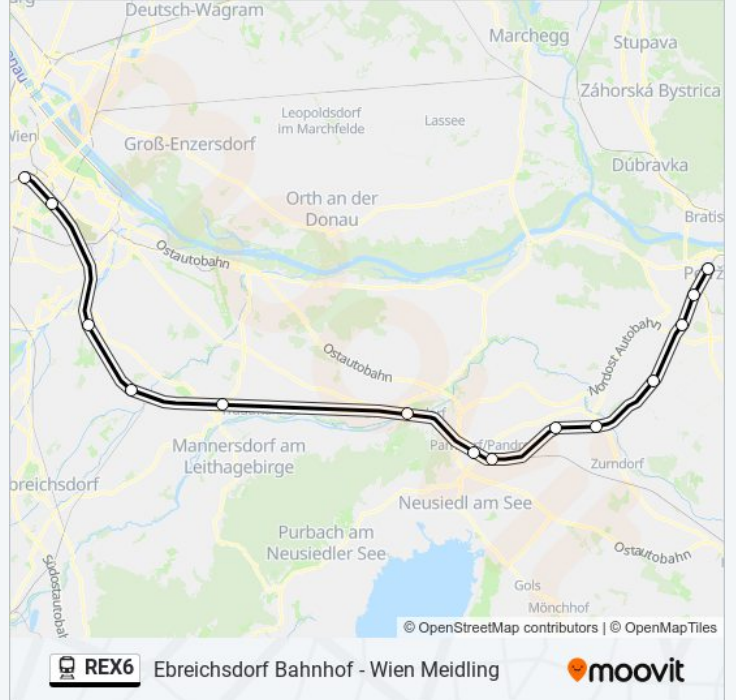

Ebreichsdorf Bahnhof - Wien Meidling

Hol Dir Die App

Die linie REX6 (Ebreichsdorf Bahnhof - Wien Meidling) hat 7 Routen

(1) Bratislava-Petržalka Stanica: 04:45 - 23:45(2) Götzendorf Bahnhof: 06:29(3) Mürzzuschlag: 06:11(4) Wien Hauptbahnhof: 04:16 - 23:16

linie REX6 Info

Richtung: Mürzzuschlag

Stationen: 12

Fahrtdauer: 64 Min

Linien Informationen:

Richtung: Wien Hauptbahnhof

12 Haltestellen

[LINIENPLAN ANZEIGEN](#)

Bruck/Leitha Bahnhof

Gramatneusiedl Bahnhof

Wien Grillgasse

Wien Hauptbahnhof

linie REX6 Fahrpläne

Abfahrzeiten in Richtung Wien Hauptbahnhof

Montag	04:16 - 23:16
Dienstag	04:16 - 23:16
Mittwoch	04:16 - 23:16
Donnerstag	04:16 - 23:16
Freitag	04:16 - 23:16
Samstag	04:16 - 23:16
Sonntag	04:16 - 23:16

linie REX6 Info

Richtung: Wien Hauptbahnhof

Stationen: 12

Fahrtdauer: 59 Min

Linien Informationen:

linie REX6 Offline Fahrpläne und Netzkarten stehen auf moovitapp.com zur Verfügung. Verwende den Moovit App, um Live Bus Abfahrten, Zugfahrpläne oder U-Bahn Fahrplanzeiten zu sehen, sowie Schritt für Schritt Wegangaben für alle öffentlichen Verkehrsmittel in Österreich zu erhalten.