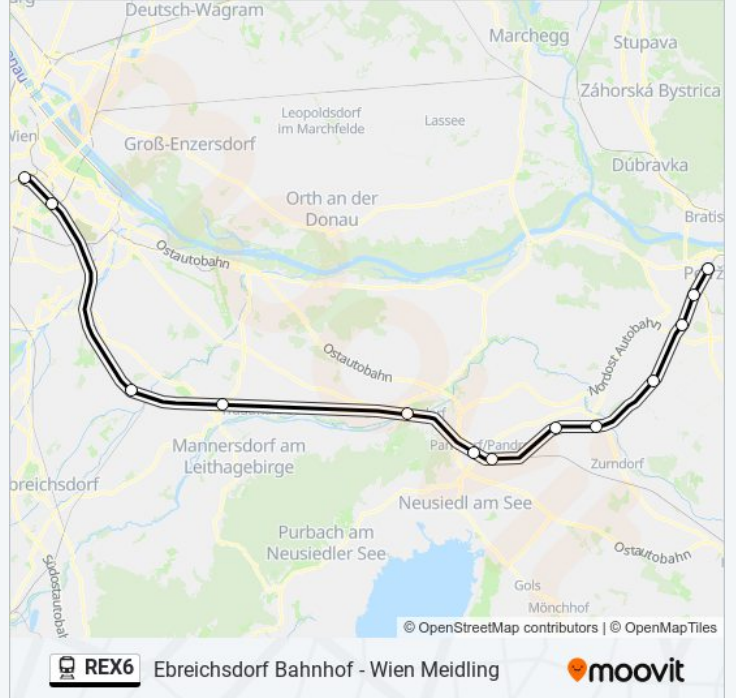

Ebreichsdorf Bahnhof - Wien Meidling

Hol Dir Die App

Die linie REX6 (Ebreichsdorf Bahnhof - Wien Meidling) hat 7 Routen

(1) Bratislava-Petržalka Stanica: 04:45 - 23:45(2) Götzendorf Bahnhof: 06:29(3) Mürzzuschlag: 06:11(4) Wien Hauptbahnhof: 04:16 - 23:16

linie REX6 Fahrpläne

Abfahrzeiten in Richtung Bratislava-Petržalka Stanica

Montag	04:45 - 23:45
Dienstag	04:45 - 23:45
Mittwoch	04:45 - 23:45
Donnerstag	04:45 - 23:45
Freitag	04:45 - 23:45
Samstag	04:45 - 23:45
Sonntag	04:45 - 23:45

linie REX6 Info

Richtung: Bratislava-Petržalka Stanica

Stationen: 13

Fahrtdauer: 59 Min

Linien Informationen:

Richtung: Götzendorf Bahnhof

5 Haltestellen

[LINIENPLAN ANZEIGEN](#)

linie REX6 Info

Richtung: Götzendorf Bahnhof

Stationen: 5

Fahrtdauer: 25 Min

Linien Informationen:

Richtung: Mürzzuschlag

12 Haltestellen

[LINIENPLAN ANZEIGEN](#)