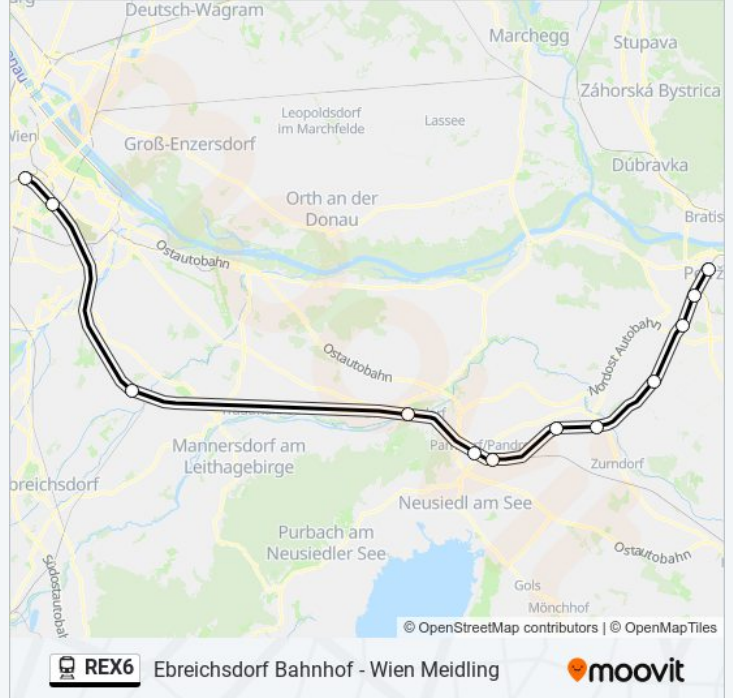

linie REX6 Info

Richtung: Götzendorf Bahnhof

Stationen: 5

Fahrtdauer: 25 Min

Linien Informationen:

Richtung: Mürzzuschlag

12 Haltestellen

[LINIENPLAN ANZEIGEN](#)

Bratislava-Petržalka Stanica

Kittsee Tarifpunkt A6/Staatsgrenze

Kittsee Bahnhof

Pama Bahnhof

Gattendorf Bahnhof

Neudorf

Parndorf Bahnhof

Parndorf Ort Bahnhof

linie REX6 Info

Richtung: Mürzzuschlag

Stationen: 12

Fahrtdauer: 64 Min

Linien Informationen:

Richtung: Wien Hauptbahnhof

12 Haltestellen

[LINIENPLAN ANZEIGEN](#)