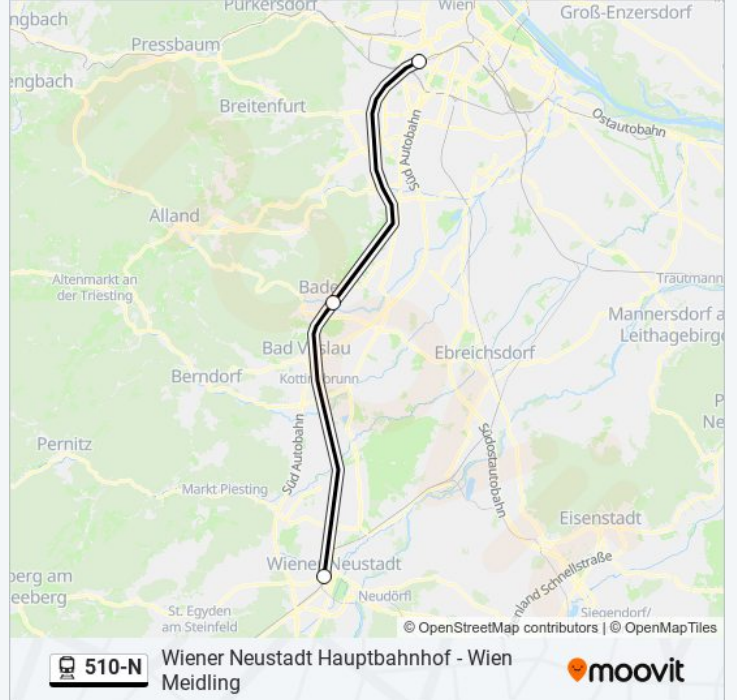

linie 510-N Offline Fahrpläne und Netzkarten stehen auf moovitapp.com zur Verfügung. Verwende den [Moovit App](#), um Live Bus Abfahrten, Zugfahrpläne oder U-Bahn Fahrplanzeiten zu sehen, sowie Schritt für Schritt Wegangaben für alle öffentlichen Verkehrsmittel in Österreich zu erhalten.

[Über Moovit](#) • [MaaS Lösungen](#) • [Unterstützte Länder](#) • [Mooviter Community](#)

© 2024 Moovit - Alle Rechte vorbehalten

Siehe Live Ankunftszeiten