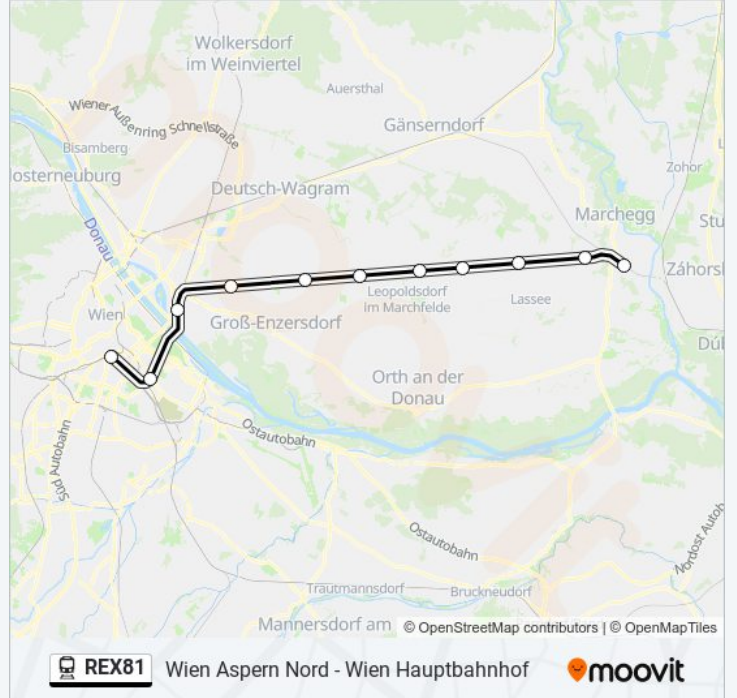

linie REX81 Offline Fahrpläne und Netzkarten stehen auf moovitapp.com zur Verfügung. Verwende den [Moovit App](#), um Live Bus Abfahrten, Zugfahrpläne oder U-Bahn Fahrplanzeiten zu sehen, sowie Schritt für Schritt Wegangaben für alle öffentlichen Verkehrsmittel in Österreich zu erhalten.

[Über Moovit](#) • [MaaS Lösungen](#) • [Unterstützte Länder](#) • [Mooviter Community](#)

© 2024 Moovit - Alle Rechte vorbehalten

Siehe Live Ankunftszeiten