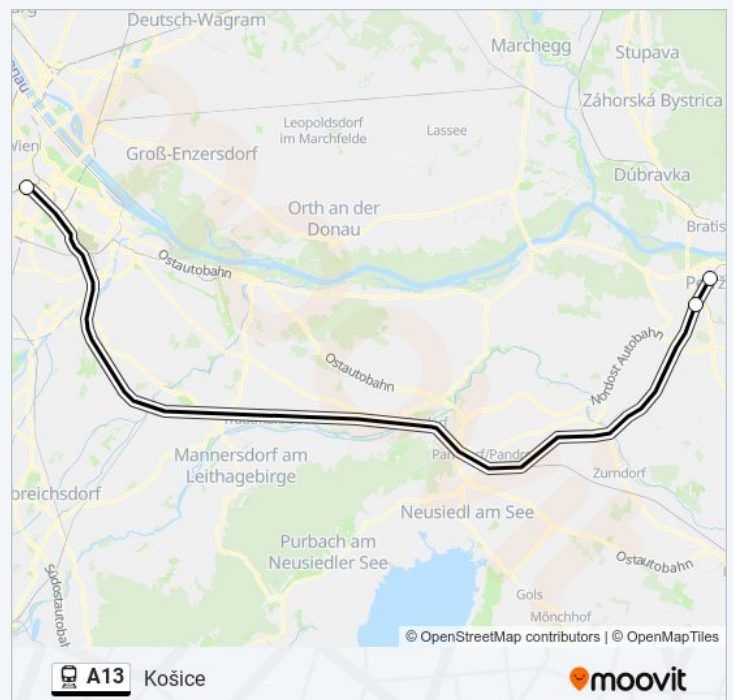

Košice

Hol Dir Die App

Die linie A13 (Košice) hat 2 Routen

(1) Košice: 14:42(2) Wien Hauptbahnhof: 12:32

Verwende Moovit, um die nächste Station der linie A13 zu finden und um zu erfahren wann die nächste linie A13 kommt.

Richtung: Košice

3 Haltestellen

[LINIENPLAN ANZEIGEN](#)

Wien Hauptbahnhof

Kittsee Tarifpunkt A6/Staatsgrenze

Bratislava-Petržalka Stanica

linie A13 Fahrpläne

Abfahrzeiten in Richtung Košice

Montag	14:42
Dienstag	14:42
Mittwoch	14:42
Donnerstag	14:42
Freitag	14:42
Samstag	14:42
Sonntag	14:42

linie A13 Info

Richtung: Košice

Stationen: 3

Fahrdauer: 44 Min

Linien Informationen:

Richtung: Wien Hauptbahnhof

3 Haltestellen

[LINIENPLAN ANZEIGEN](#)

Bratislava-Petržalka Stanica

Kittsee Tarifpunkt A6/Staatsgrenze

Wien Hauptbahnhof

linie A13 Fahrpläne

Abfahrzeiten in Richtung Wien Hauptbahnhof

Montag	12:32
Dienstag	12:32
Mittwoch	12:32
Donnerstag	12:32
Freitag	12:32
Samstag	12:32
Sonntag	12:32