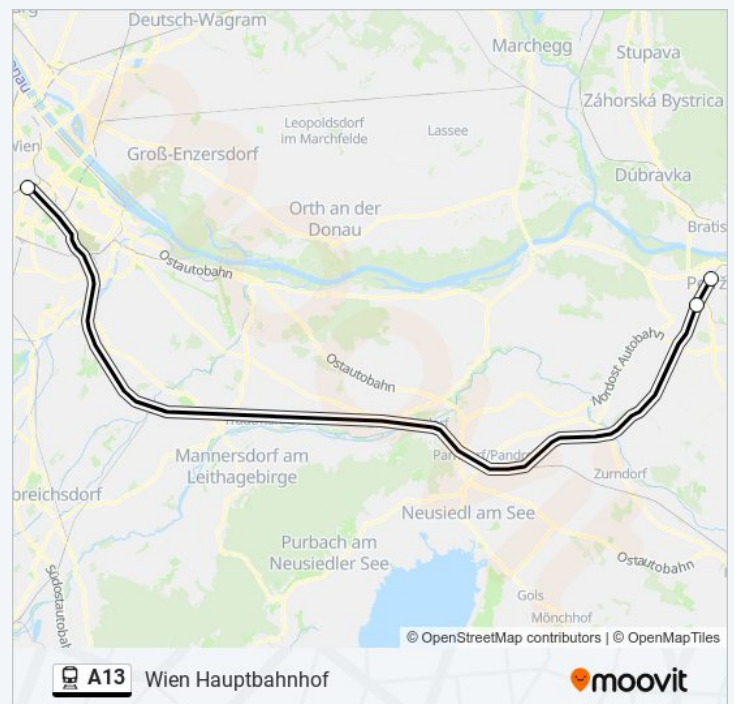

Richtung: Wien Hauptbahnhof

3 Haltestellen

[LINIENPLAN ANZEIGEN](#)

Bratislava-Petržalka Stanica

Kittsee Tarifpunkt A6/Staatsgrenze

Wien Hauptbahnhof

linie A13 Fahrpläne

Abfahrzeiten in Richtung Wien Hauptbahnhof

Montag	12:32
Dienstag	12:32
Mittwoch	12:32
Donnerstag	12:32
Freitag	12:32
Samstag	12:32
Sonntag	12:32

linie A13 Info

Richtung: Wien Hauptbahnhof

Stationen: 3

Fahrtdauer: 52 Min

Linien Informationen:

linie A13 Offline Fahrpläne und Netzkarten stehen auf moovitapp.com zur Verfügung. Verwende den [Moovit App](#), um Live Bus Abfahrten, Zugfahrpläne oder U-Bahn Fahrplanzeiten zu sehen, sowie Schritt für Schritt Wegangaben für alle öffentlichen Verkehrsmittel in Österreich zu erhalten.

[Über Moovit](#) • [MaaS Lösungen](#) • [Unterstützte Länder](#) • [Mooviter Community](#)

© 2024 Moovit - Alle Rechte vorbehalten

Siehe Live Ankunftszeiten