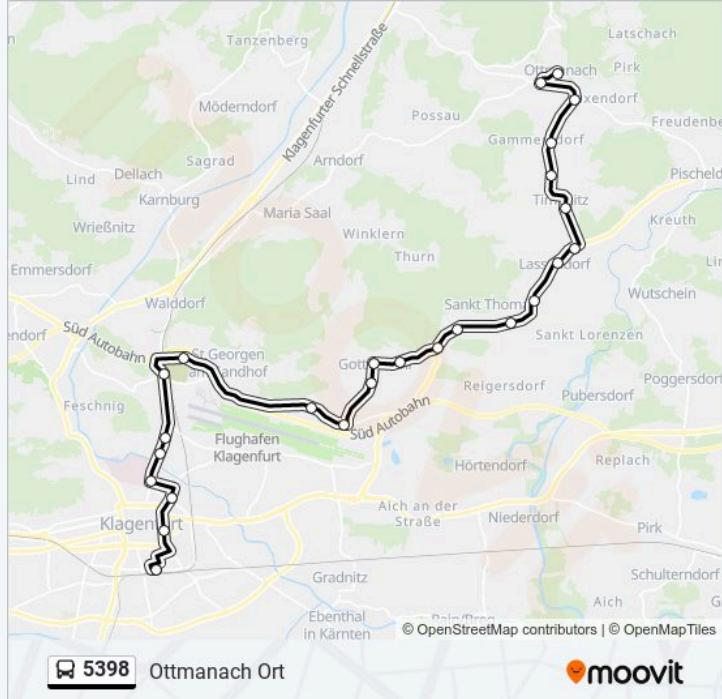

Timenitz

Timenitz Höhenweg

Gammersdorf Haus Krenn

Eixendorf Abzw Ottmanach

Ottmanach Abzw

Ottmanach Ort

### Richtung: St. Michael Ob Der Gurk Ort

28 Haltestellen

[LINIENPLAN ANZEIGEN](#)

Klagenfurt Hauptbahnhof C18

Klagenfurt Völkermarkter Ring

Klagenfurt Fernheizkraftwerk

Klagenfurt Glanbrücke

Klagenfurt Krastowitzter Straße