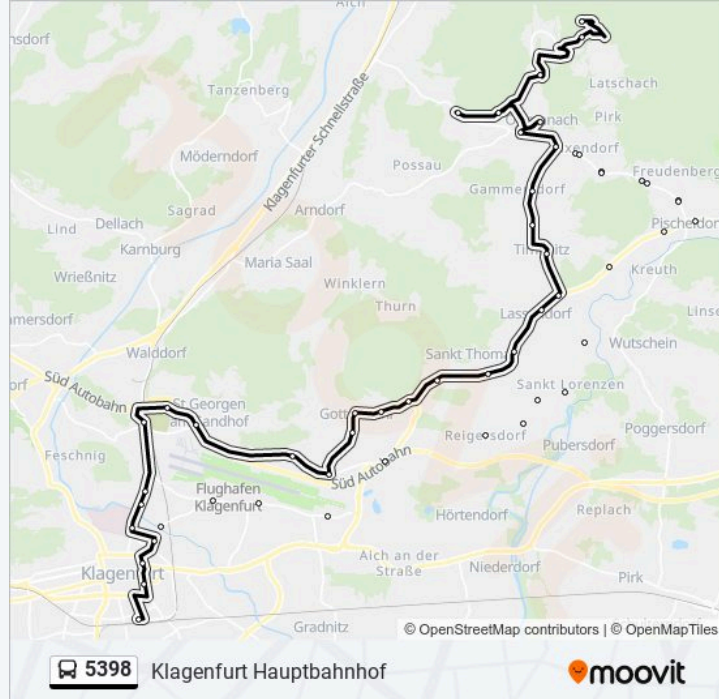

### linie 5398 Info

**Richtung:** Klagenfurt Hauptbahnhof

**Stationen:** 32

**Fahrtdauer:** 50 Min

**Linien Informationen:**

Klagenfurt Blasendorf

Klagenfurt Krastowitz Schloss

Klagenfurt St. Georgen am Sandhof

Klagenfurt Terndorf

Klagenfurt Tessendorfer Straße

Klagenfurt Thomas-Schmid-Gasse

Klagenfurt Sonnengasse

Klagenfurt Morogasse

Klagenfurt Fernheizkraftwerk

Klagenfurt Feldmarschall-Conrad-Platz

Klagenfurt Völkermarkter Ring

### Richtung: Magdalensberg Tempelplatz

30 Haltestellen

[LINIENPLAN ANZEIGEN](#)

Klagenfurt Hauptbahnhof C18

Klagenfurt Völkermarkter Ring

Klagenfurt Fernheizkraftwerk

Klagenfurt Morogasse

Klagenfurt Sonnengasse