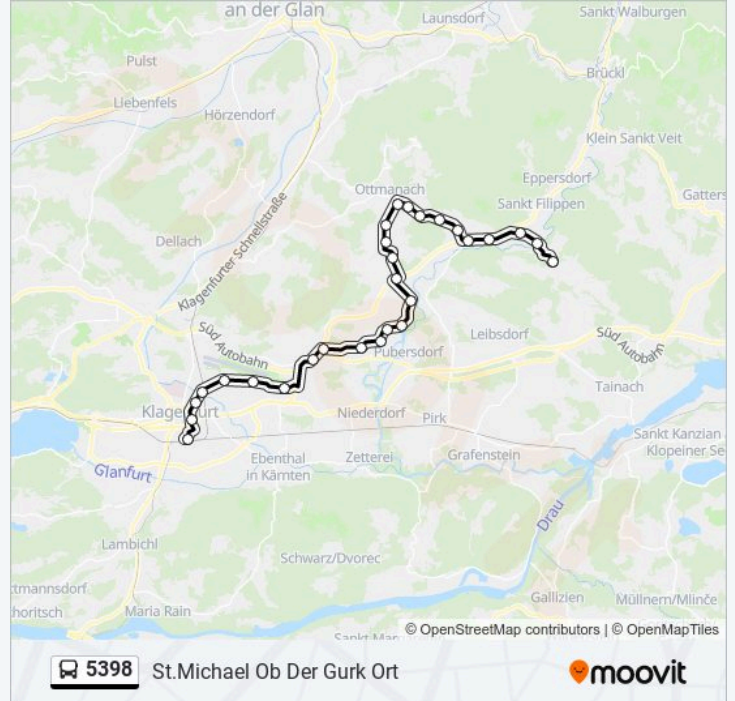

### linie 5398 Info

**Richtung:** St. Michael Ob Der Gurk Ort

**Stationen:** 28

**Fahrdauer:** 41 Min

**Linien Informationen:**

Eixendorf Abzw Ottmanach

Eixendorf

Kronabeth Abzw

Freudenberg Abzw Pischeldorf

Vellach St. Martin

Pischeldorf Ortsmitte

Ochsendorf Gh Schreiber

Krobathen Tonewirt

Krobathen Kopeinig

St.Michael Ob Der Gurk Ort

**Richtung: Vellach St. Martin**