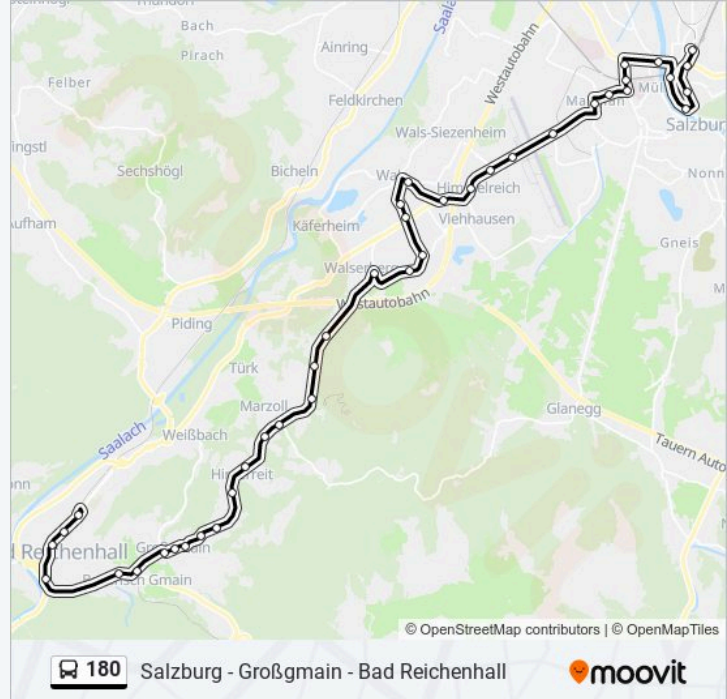

**Buslinie 180 Info****Richtung:** Bad Reichenhall Via Wals - Gois - Großgmain**Stationen:** 40**Fahrtdauer:** 47 Min**Linien Informationen:**

Gois Ederweg

Gois Ortsmitte

Walsberg Berg

Großgmain Wartberg

Großgmain Reiterhaidlgut

Großgmain Ortsmitte

Großgmain Staatsgrenze

Bayerisch Gmain Ort

Bayerisch Gmain Brücke

Bad Reichenhall Tiroler Tor

Bad Reichenhall Innsbrucker-/Liebigstraße

Bad Reichenhall Kurgastzentrum

Bad Reichenhall Hauptbahnhof

### Richtung: Großgmain Via Wals - Gois

34 Haltestellen

[LINIENPLAN ANZEIGEN](#)

Salzburg Hauptbahnhof F

Salzburg Kiesel B

Salzburg Mirabellplatz H

Salzburg Makartplatz D

Salzburg Ernest-Thun-Straße