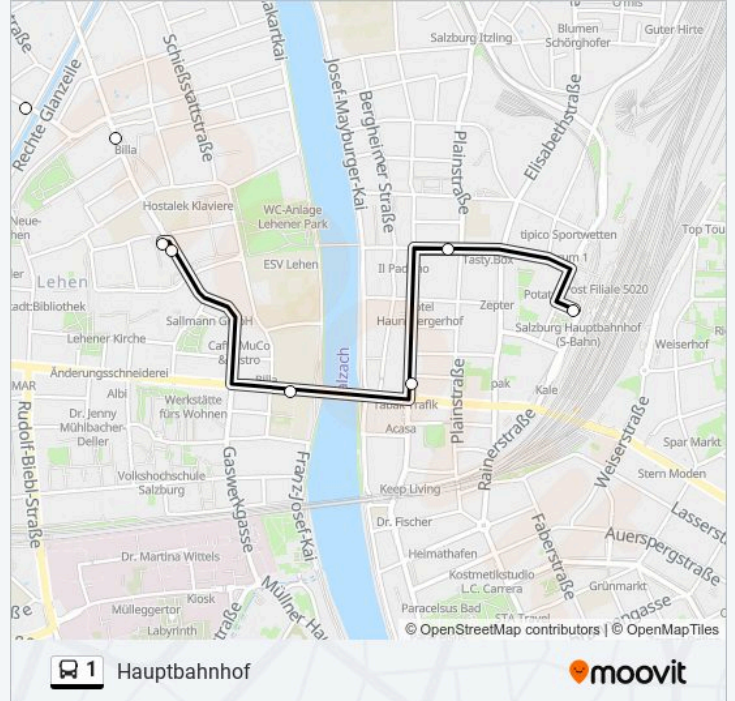

Linien Informationen:

Richtung: Hauptbahnhof

12 Haltestellen

[LINIENPLAN ANZEIGEN](#)

- Salzburg Salzburgarena
- Salzburg Messe
- Salzburg Aribonenstraße
- Salzburg Halmberggasse
- Salzburg Raschenbergstraße
- Salzburg Peilsteinerstraße
- Salzburg Fasaneriestraße
- Salzburg Schule Lehen
- Salzburg Gaswerk-gasse A
- Salzburg Saint-Julien-Straße B
- Salzburg Jahnstraße
- Salzburg Hauptbahnhof C

Buslinie 1 Info

Richtung: Hauptbahnhof

Stationen: 12

Fahrdauer: 12 Min

Linien Informationen:

Richtung: Hauptbahnhof (Ü. Maxglan)

10 Haltestellen

[LINIENPLAN ANZEIGEN](#)