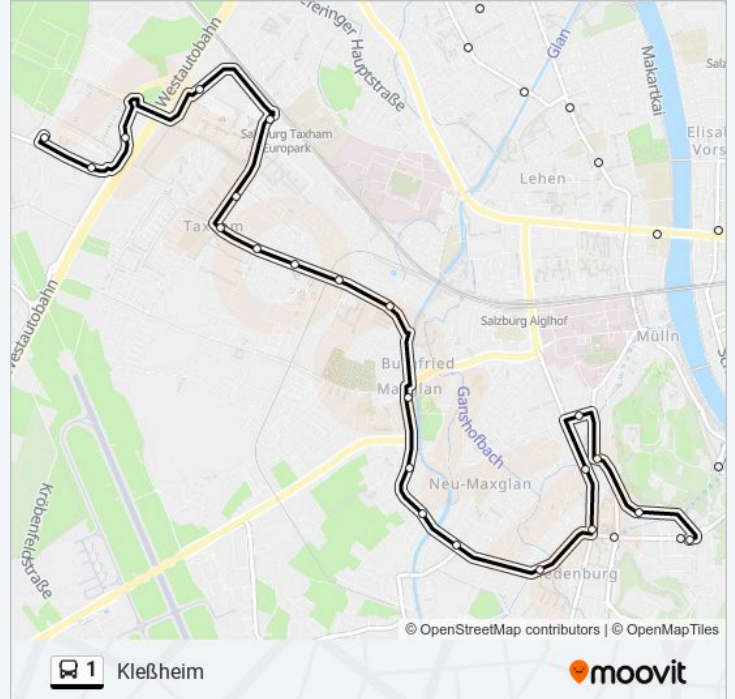

Richtung: Messe

35 Haltestellen

[LINIENPLAN ANZEIGEN](#)

Kleßheim Kavalierhaus

Kleßheim Europastraße

Salzburg Ikea

Salzburg Europark A

Salzburg Norbert-Brüll-Straße