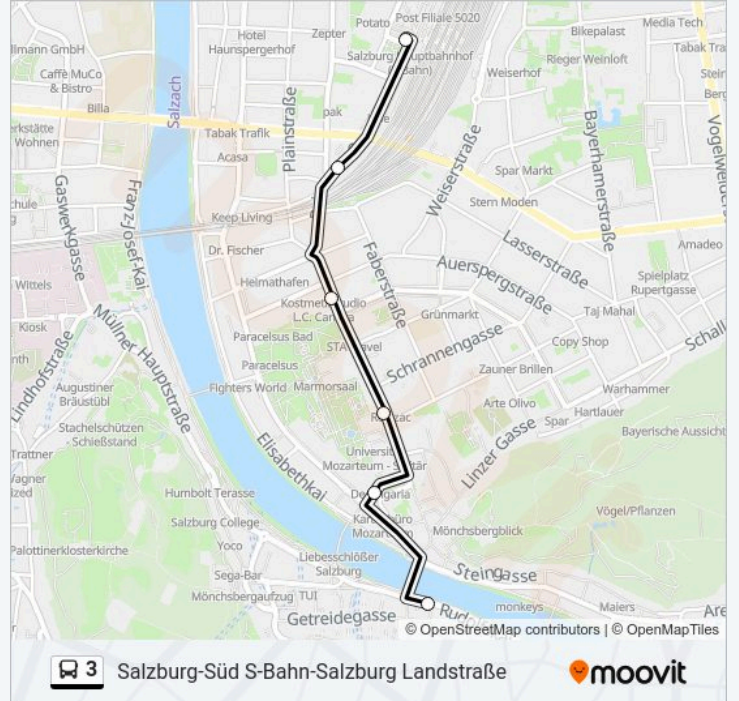

Verwende Moovit, um die nächste Station der Buslinie 3 zu finden und um zu erfahren wann die nächste Buslinie 3 kommt.

Richtung: Hauptbahnhof

16 Haltestellen

[LINIENPLAN ANZEIGEN](#)

- Salzburg-Süd S-Bahn
- Salzburg Alpensiedlung P+R
- Salzburg Ginzkeyplatz
- Salzburg Polizeidirektion
- Salzburg Herrnau
- Salzburg Josefiaw B
- Salzburg Faistauergasse
- Salzburg Akademiestraße
- Salzburg Justizgebäude A
- Salzburg Äußerer Stein
- Salzburg Mozartsteg/Imbergstraße
- Salzburg Makartplatz C
- Salzburg Mirabellplatz A
- Salzburg Kiesel C
- Salzburg Hauptbahnhof D
- Salzburg Fanny-V.-Lehnert-Straße

Salzburg-Süd S-Bahn

Salzburg-Süd S-Bahn

Richtung: Salzburg Süd Ü. Aigen

6 Haltestellen

[LINIENPLAN ANZEIGEN](#)

Salzburg Hauptbahnhof C

Salzburg Kiesel A

Salzburg Kongresshaus

Salzburg Mirabellplatz E

Salzburg Makartplatz A

Salzburg Rathaus

Buslinie 3 Fahrpläne

Abfahrzeiten in Richtung Salzburg Süd Ü. aigen

Montag	Kein Betrieb
Dienstag	00:18
Mittwoch	00:18
Donnerstag	00:18
Freitag	00:18
Samstag	Kein Betrieb
Sonntag	Kein Betrieb

Buslinie 3 Info

Richtung: Salzburg Süd Ü. Aigen

Stationen: 6

Fahrtdauer: 8 Min

Linien Informationen:

Buslinie 3 Offline Fahrpläne und Netzkarten stehen auf moovitapp.com zur Verfügung. Verwende den Moovit App, um Live Bus Abfahrten, Zugfahrpläne oder U-Bahn Fahrplanzeiten zu sehen, sowie Schritt für Schritt Wegangaben für alle öffentlichen Verkehrsmittel in Österreich zu erhalten.