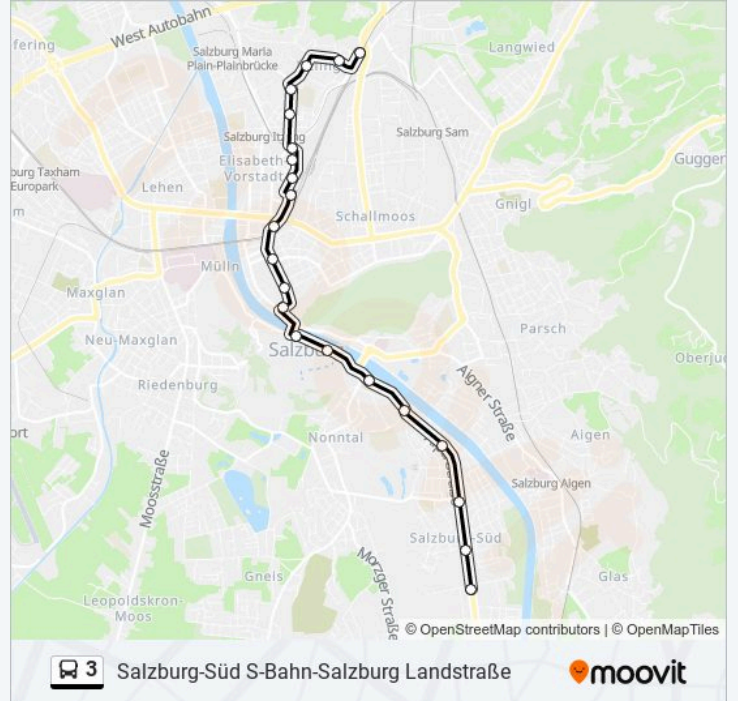

Verwende Moovit, um die nächste Station der Buslinie 3 zu finden und um zu erfahren wann die nächste Buslinie 3 kommt.

Richtung: Hauptbahnhof

16 Haltestellen

[LINIENPLAN ANZEIGEN](#)

- Salzburg-Süd S-Bahn
- Salzburg Alpensiedlung P+R
- Salzburg Ginzkeyplatz
- Salzburg Polizeidirektion
- Salzburg Herrnau
- Salzburg Josefiaw B
- Salzburg Faistauergasse
- Salzburg Akademiestraße
- Salzburg Justizgebäude A
- Salzburg Äußerer Stein
- Salzburg Mozartsteg/Imbergstraße
- Salzburg Makartplatz C
- Salzburg Mirabellplatz A
- Salzburg Kiesel C
- Salzburg Hauptbahnhof D
- Salzburg Fanny-V.-Lehnert-Straße

Buslinie 3 Info

Richtung: Kaindlweberweg

Stationen: 23

Fahrdauer: 30 Min

Linien Informationen:

Salzburg Herrnau

Salzburg Polizeidirektion

Salzburg Ginzkeyplatz

Buslinie 3 Info

Richtung: Polizeidirektion

Stationen: 20

Fahrtdauer: 26 Min

Linien Informationen:

Salzburg Herrnau

Salzburg Polizeidirektion

Richtung: Salzburg Nord

23 Haltestellen

[LINIENPLAN ANZEIGEN](#)

Salzburg-Süd S-Bahn

Salzburg Alpensiedlung P+R

Salzburg Ginzkeyplatz

Salzburg Polizeidirektion

Salzburg Herrnau

Salzburg Josefiaw B