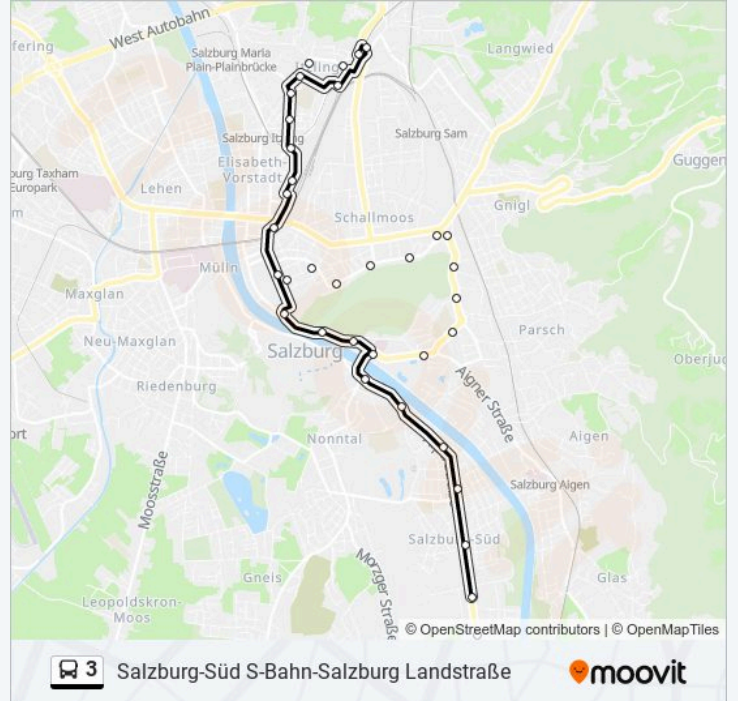

Verwende Moovit, um die nächste Station der Buslinie 3 zu finden und um zu erfahren wann die nächste Buslinie 3 kommt.

Richtung: Hauptbahnhof

16 Haltestellen

[LINIENPLAN ANZEIGEN](#)

- Salzburg-Süd S-Bahn
- Salzburg Alpensiedlung P+R
- Salzburg Ginzkeyplatz
- Salzburg Polizeidirektion
- Salzburg Herrnau
- Salzburg Josefiaw B
- Salzburg Faistauergasse
- Salzburg Akademiestraße
- Salzburg Justizgebäude A
- Salzburg Äußerer Stein
- Salzburg Mozartsteg/Imbergstraße
- Salzburg Makartplatz C
- Salzburg Mirabellplatz A
- Salzburg Kiesel C
- Salzburg Hauptbahnhof D
- Salzburg Fanny-V.-Lehnert-Straße

Salzburg Hauptbahnhof D

Salzburg Engelbert-Weiß-Weg

Salzburg August-Gruber-Straße

Salzburg Werkstättenstraße

Buslinie 3 Fahrpläne

Abfahrzeiten in Richtung Salzburg Nord

Montag	05:00 - 23:00
Dienstag	05:00 - 23:00
Mittwoch	05:00 - 23:00
Donnerstag	05:00 - 23:00
Freitag	05:00 - 23:31
Samstag	00:06 - 23:31
Sonntag	00:06 - 23:00

Buslinie 3 Info

Richtung: Salzburg Nord

Stationen: 23

Fahrtdauer: 34 Min

Linien Informationen:

Salzburg Kirchenstraße/Htl

Salzburg Goethestraße

Salzburg Zweigstraße

Salzburg Landstraße A

Salzburg Landstraße D

Richtung: Salzburg Süd

24 Haltestellen

[LINIENPLAN ANZEIGEN](#)

Salzburg Landstraße D

Salzburg Zweigstraße

Salzburg Goethestraße