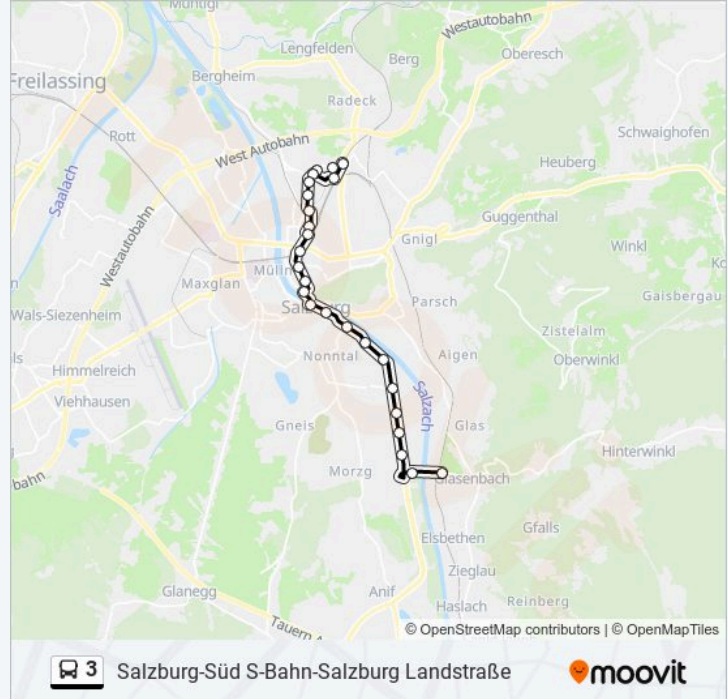

Verwende Moovit, um die nächste Station der Buslinie 3 zu finden und um zu erfahren wann die nächste Buslinie 3 kommt.

Richtung: Hauptbahnhof

16 Haltestellen

[LINIENPLAN ANZEIGEN](#)

- Salzburg-Süd S-Bahn
- Salzburg Alpensiedlung P+R
- Salzburg Ginzkeyplatz
- Salzburg Polizeidirektion
- Salzburg Herrnau
- Salzburg Josefiaw B
- Salzburg Faistauergasse
- Salzburg Akademiestraße
- Salzburg Justizgebäude A
- Salzburg Äußerer Stein
- Salzburg Mozartsteg/Imbergstraße
- Salzburg Makartplatz C
- Salzburg Mirabellplatz A
- Salzburg Kiesel C
- Salzburg Hauptbahnhof D
- Salzburg Fanny-V.-Lehnert-Straße

Stationen: 7

Fahrtdauer: 9 Min

Linien Informationen:

Richtung: Kaindlweberweg

23 Haltestellen

[LINIENPLAN ANZEIGEN](#)

- Salzburg Landstraße D
- Salzburg Zweigstraße
- Salzburg Goethestraße
- Salzburg Kirchenstraße/Htl
- Salzburg Werkstättenstraße
- Salzburg August-Gruber-Straße
- Salzburg Engelbert-Weiß-Weg
- Salzburg Hauptbahnhof C
- Salzburg Kiesel A
- Salzburg Kongresshaus
- Salzburg Mirabellplatz E
- Salzburg Makartplatz A
- Salzburg Rathaus
- Salzburg Mozartsteg/Rudolfskai A
- Salzburg Justizgebäude B
- Salzburg Akademiestraße
- Salzburg Faistauergasse
- Salzburg Josefiaw A

Buslinie 3 Info

Richtung: Kaindlweberweg

Stationen: 23

Fahrdauer: 30 Min

Linien Informationen:

Salzburg Herrnau

Salzburg Polizeidirektion

Salzburg Ginzkeyplatz

Salzburg Alpensiedlung P+R

Elsbethen Kaindlweberweg

Richtung: Polizeidir. (Ü. Maxglan)

15 Haltestellen

[LINIENPLAN ANZEIGEN](#)

Salzburg-Süd S-Bahn

Salzburg Alpensiedlung P+R

Salzburg Ginzkeyplatz