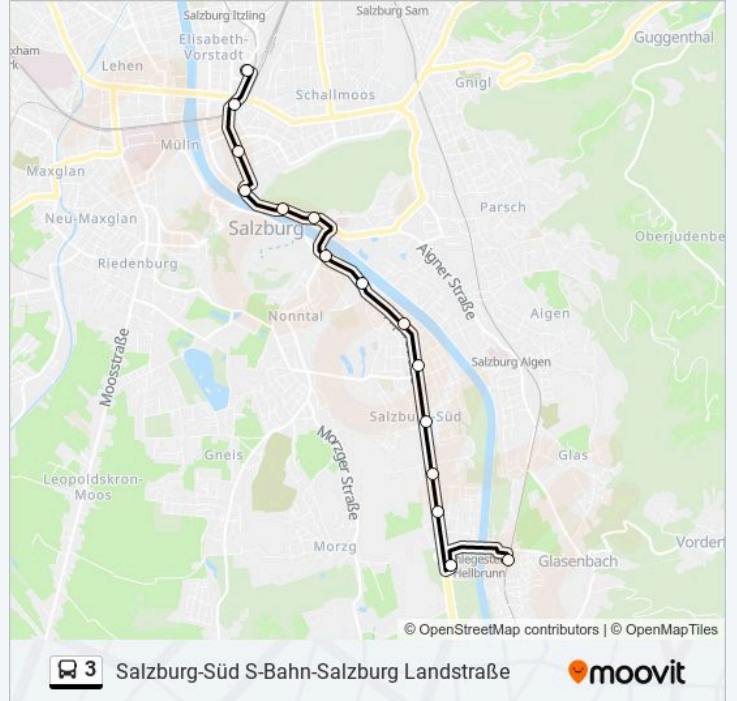

Buslinie 3 Info

Richtung: Kaindlweberweg

Stationen: 23

Fahrdauer: 30 Min

Linien Informationen:

Salzburg Herrnau

Salzburg Polizeidirektion

Salzburg Ginzkeyplatz

Salzburg Polizeidirektion

Salzburg Herrnau

Salzburg Josefiaw B

Salzburg Faistauergasse

Salzburg Akademiestraße

Salzburg Justizgebäude A

Salzburg Äußerer Stein

Salzburg Mozartsteg/Imbergstraße

Salzburg Makartplatz C

Salzburg Mirabellplatz A

Salzburg Kiesel C

Salzburg Hauptbahnhof D

Buslinie 3 Fahrpläne

Abfahrzeiten in Richtung Polizeidir. (ü. maxglan)

Montag	23:55
Dienstag	23:55
Mittwoch	23:55
Donnerstag	23:55
Freitag	Kein Betrieb
Samstag	Kein Betrieb
Sonntag	23:55

Buslinie 3 Info

Richtung: Polizeidir. (Ü. Maxglan)

Stationen: 15

Fahrdauer: 22 Min

Linien Informationen:

Richtung: Polizeidirektion

20 Haltestellen

[LINIENPLAN ANZEIGEN](#)